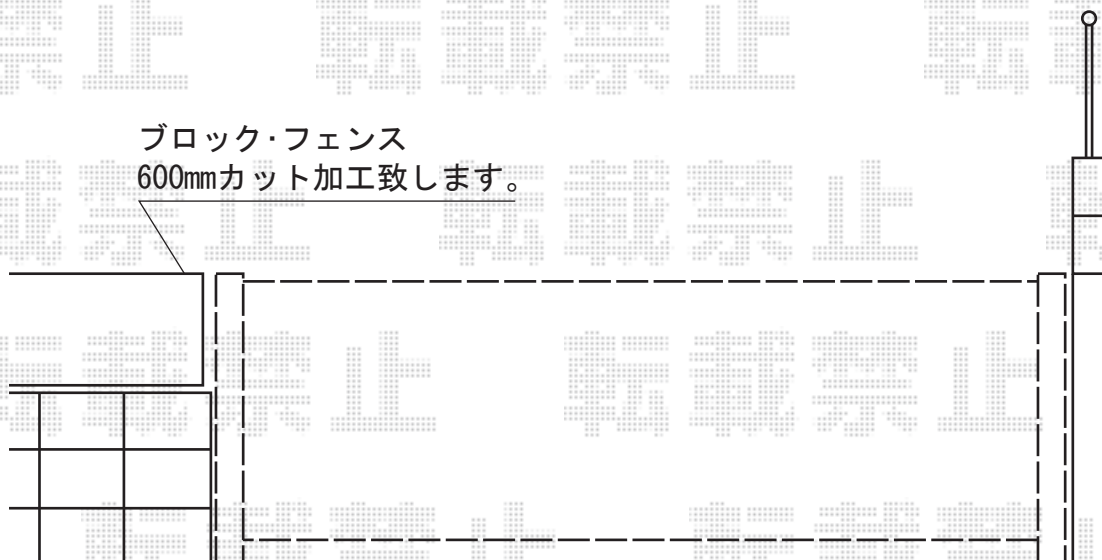

# トリップゲート PA型 ノンレール 片開き

Value Select トリップゲート PA型 ノンレール 片開き  
開口幅=1,780mm  
全幅=1,880mm  
たたみ幅=227mm  
高さ=1,182mm  
色：ブラック  
キャスター数：1  
落棒数：1

現場状況や作図制限により概略図の内容と多少の違いが生じることがございます。  
施工時は、現場優先とさせて頂きたく思いますので、お立会い頂き、  
最終のご指示のほど、何卒、宜しくお願い致します。