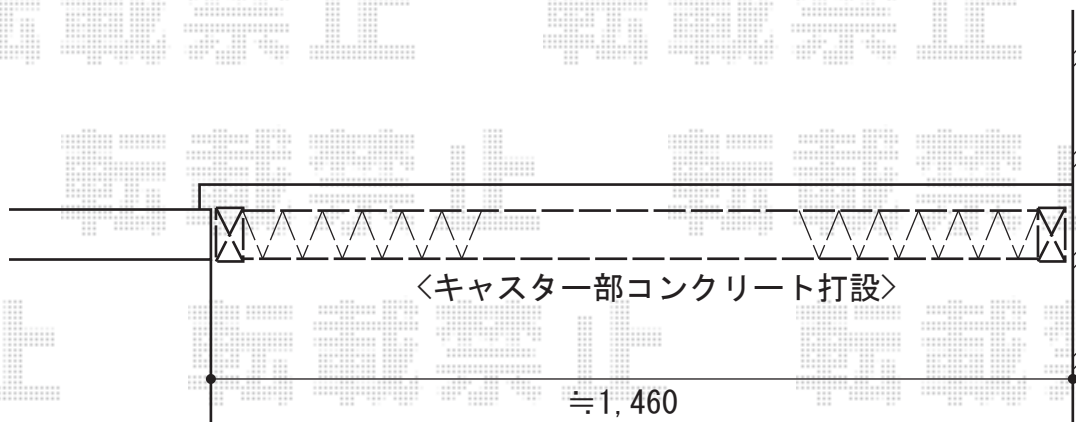

# トリップゲート PA型 ノンレール 片開き

Value Select トリップゲート PA型 ノンレール 片開き  
開口幅=1,780mm  
全幅=1,880mm  
たたみ幅=227mm  
高さ=1,182mm  
色：ブラック  
キャスター数：1  
落棒数：1

現場状況や作図制限により概略図の内容と多少の違いが生じることがございます。  
施工時は、現場優先とさせて頂きたく思いますので、お立会い頂き、  
最終のご指示のほど、何卒、宜しくお願い致します。