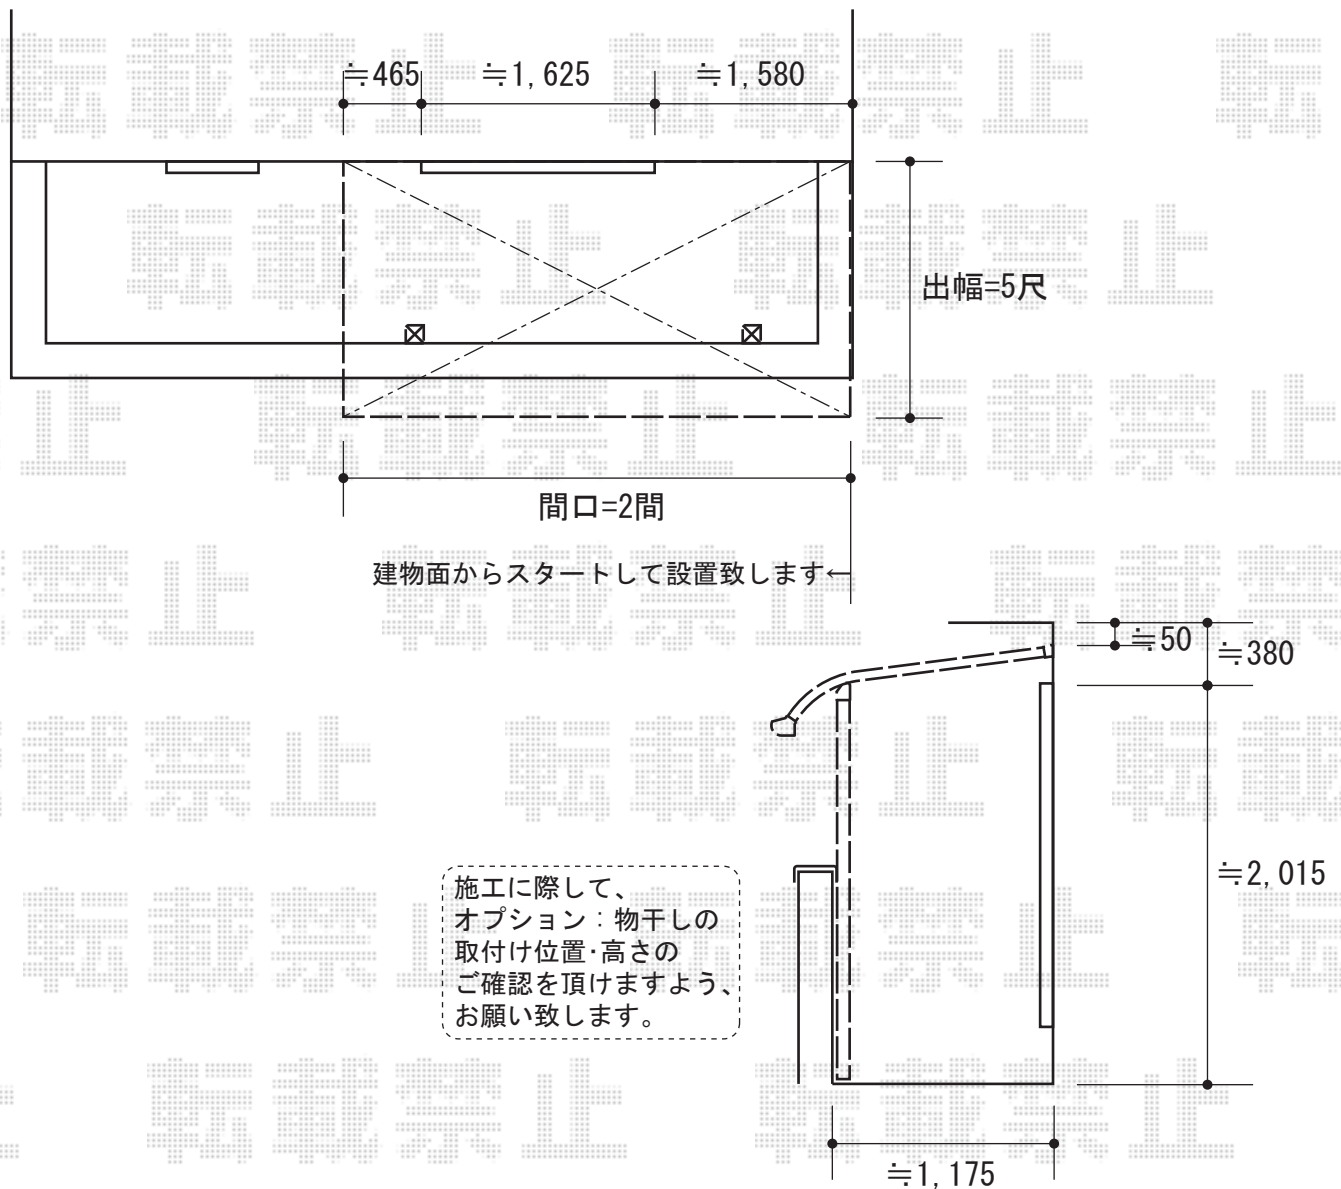

ヴェクターテラス R型 屋根タイプ 単体 積雪～20cm対応

YKK AP ヴェクターテラス R型 屋根タイプ 単体 積雪～20cm対応
 間口=関東間2.0間 (柱芯々3358mm 屋根幅3,670mm)
 出幅=5尺 (1,470mm)
 色：プラチナステン
 屋根材：ポリカーボネート (トーマイマット/すりガラス調)
 柱仕様：柱奥行移動タイプ
 施工方法：下止め
 躯体式バルコニー用部品箱：Bタイプ/中間用×2
 オプション：吊り下げ物干し 標準 2本入