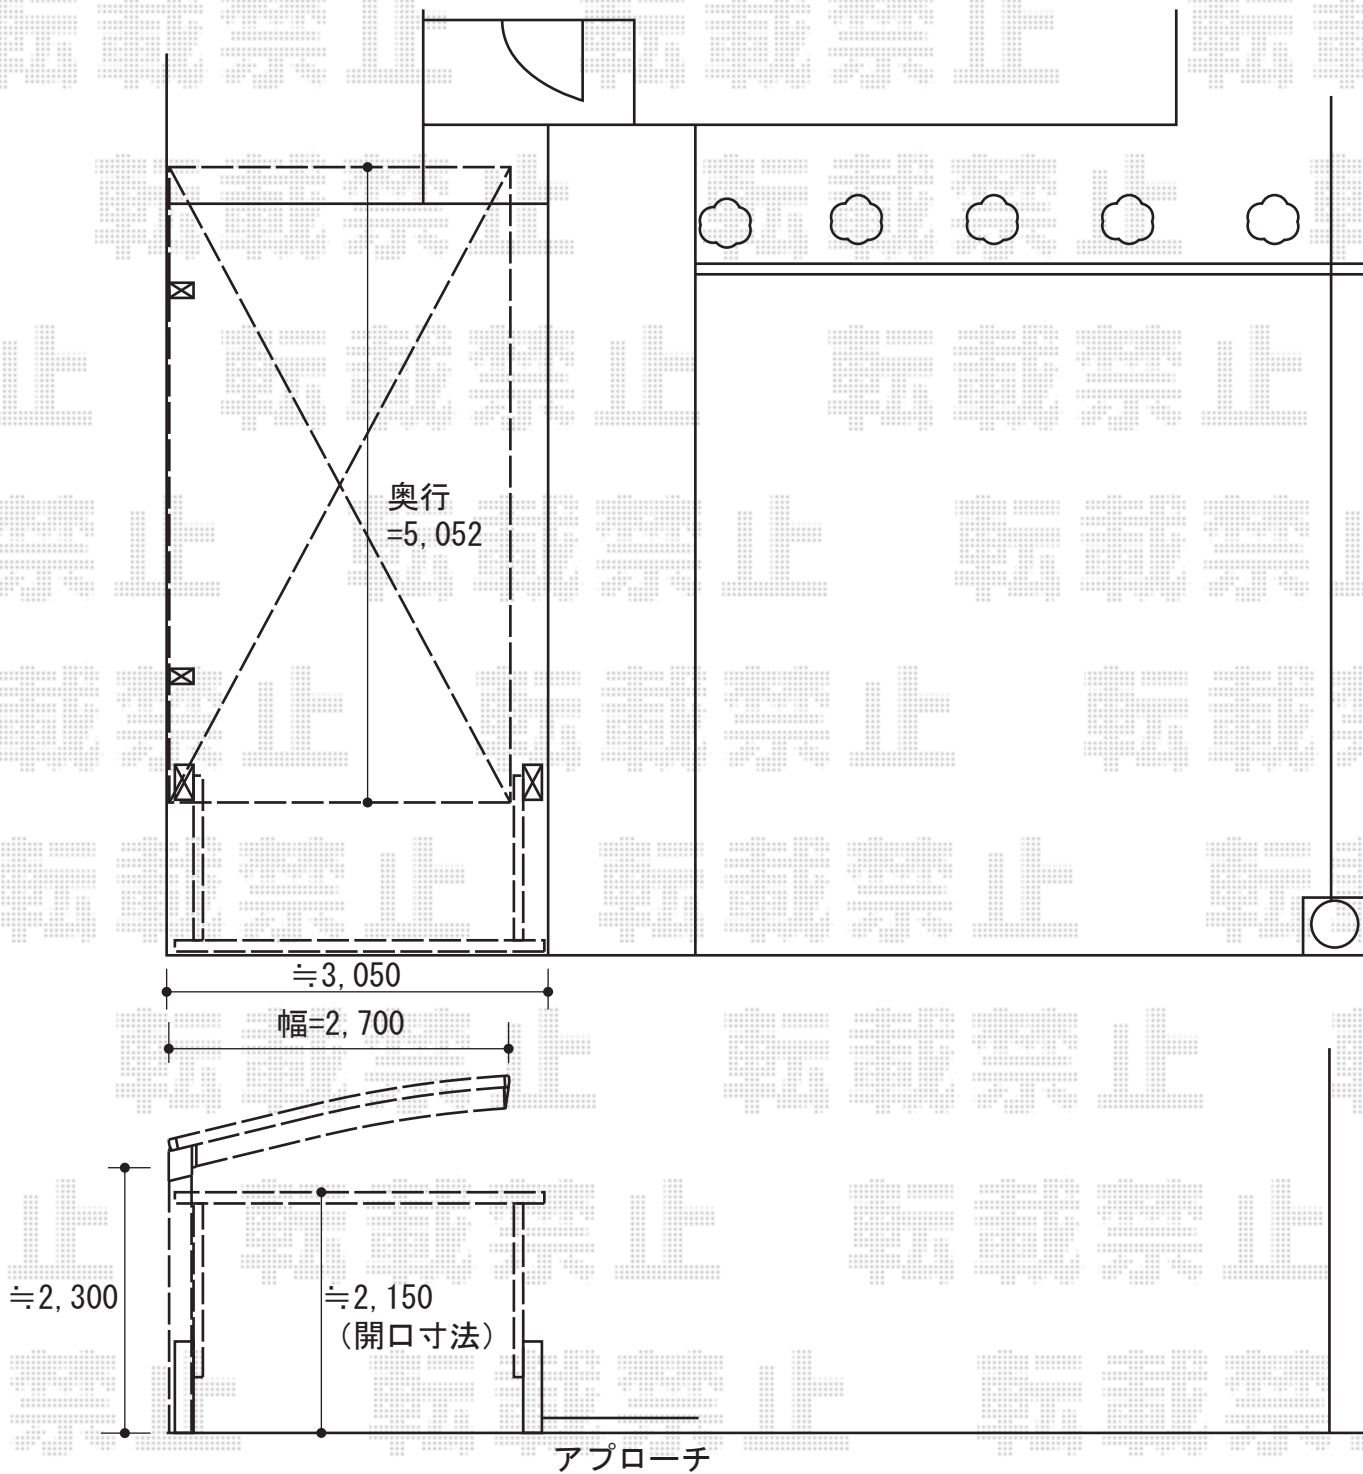

プレシオスポート 積雪～20cm対応

プレシオスポート 積雪～20cm対応

幅=2,700mm

奥行=5,052mm

色：チャコールブラック

屋根材：ポリカーボネート（スカイブルー）

柱仕様：ハイルフ仕様（有効高 約2,355mm）

現場状況や作図制限により概略図の内容と多少の違いが生じることがございます。
施工時は、現場優先とさせて頂きたく思いますので、お立会い頂き、
最終のご指示のほど、何卒、宜しくお願い致します。