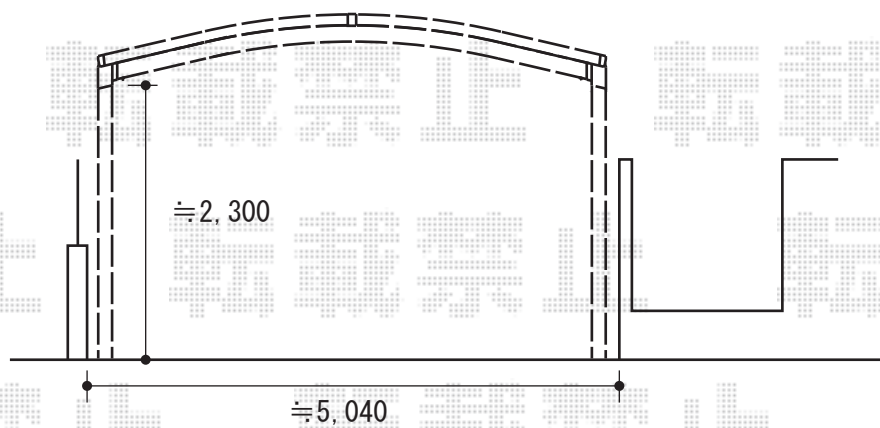

# カーブポートシグマIII ワイド 積雪~30cm対応

トステム  
カーブポートシグマIII ワイド 積雪~30cm対応  
幅=5,140mm  
奥行=4,980mm  
色：ブラック  
屋根材：熱線吸収ポリカーボネート（ブルースモークマット調）  
柱仕様：ロング柱23仕様（有効高 約2,300mm）

現場状況や作図制限により概略図の内容と多少の違いが生じることがございます。  
施工時は、現場優先とさせて頂きたく思いますので、お立会い頂き、  
最終のご指示のほど、何卒、宜しくお願い致します。