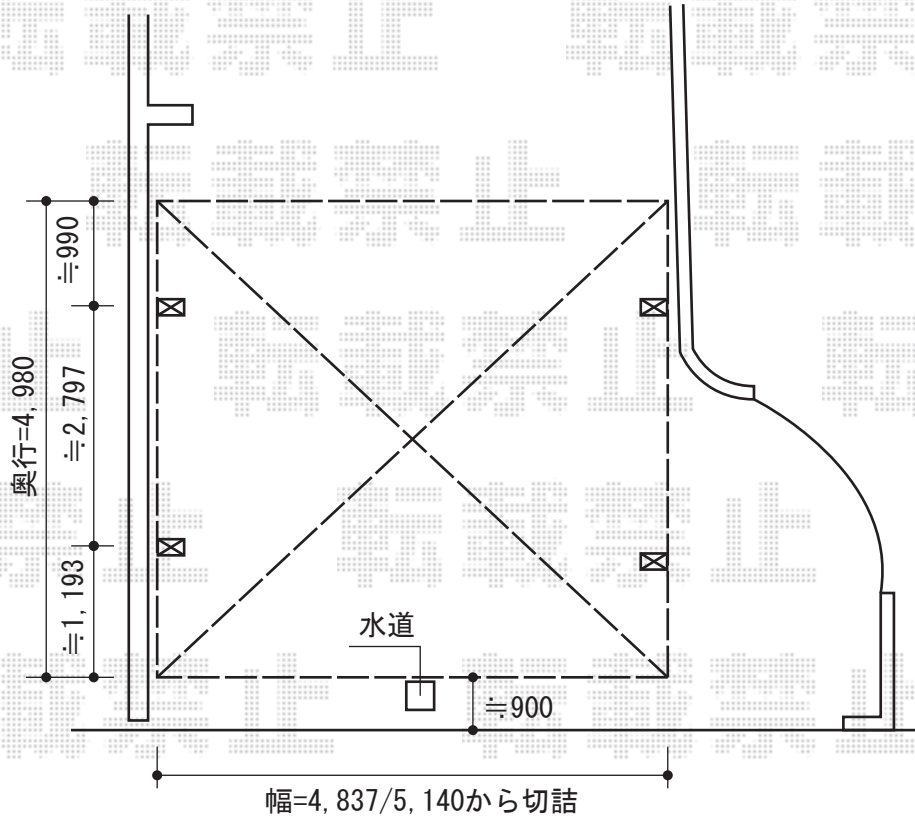

# カーブポートシグマIII ワイド 積雪~30cm対応

トステム  
カーブポートシグマIII ワイド 積雪~30cm対応  
幅=5,140mm  
奥行=4,980mm  
色：ブラック  
屋根材：熱線吸収ポリカーボネート（ブルースモークマット調）  
柱仕様：ロング柱23仕様（有効高 約2,300mm）

現場状況や作図制限により概略図の内容と多少の違いが生じることがございます。  
施工時は、現場優先とさせて頂きたく思いますので、お立会い頂き、  
最終のご指示のほど、何卒、宜しくお願い致します。