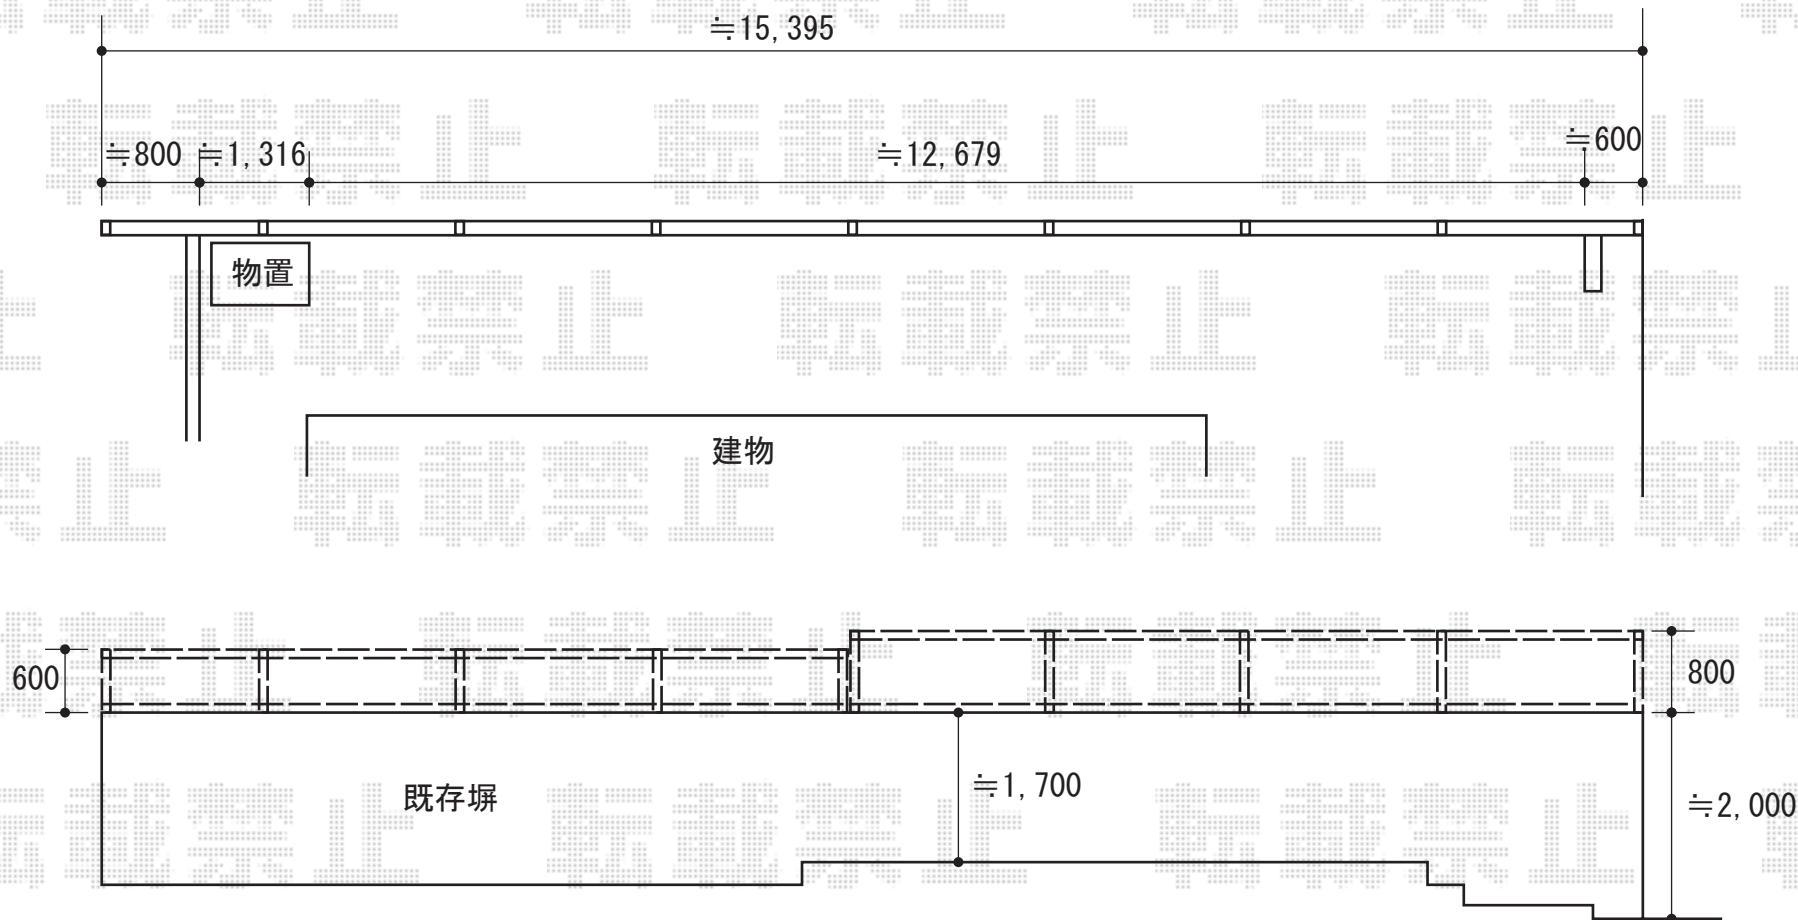

## プリレオR5型フェンス 間仕切りタイプ

プリレオR5型フェンス 間仕切りタイプ  
本体1枚 (W×H) = (1,979.5×800mm) × 4  
柱：主柱・部品セットT-8×3、  
端柱・部品セットT-8×2  
色：オータムブラウン  
オプション：すきまカバー

プリレオR5型フェンス 間仕切りタイプ  
本体1枚 (W×H) = (1,979.5×600mm) × 4  
柱：主柱・部品セットT-6×3、  
端柱・部品セットT-6×2  
部品：端部カバー（切詰用）×1  
色：オータムブラウン  
オプション：すきまカバー

現場状況や作図制限により概略図の内容と多少の違いが生じることがございます。  
施工時は、現場優先とさせて頂きたく思いますので、お立会い頂き、  
最終のご指示のほど、何卒、宜しくお願い致します。

EX-SHOP  
HTTP://WWW.EX-SHOP.NET

担当：八浦