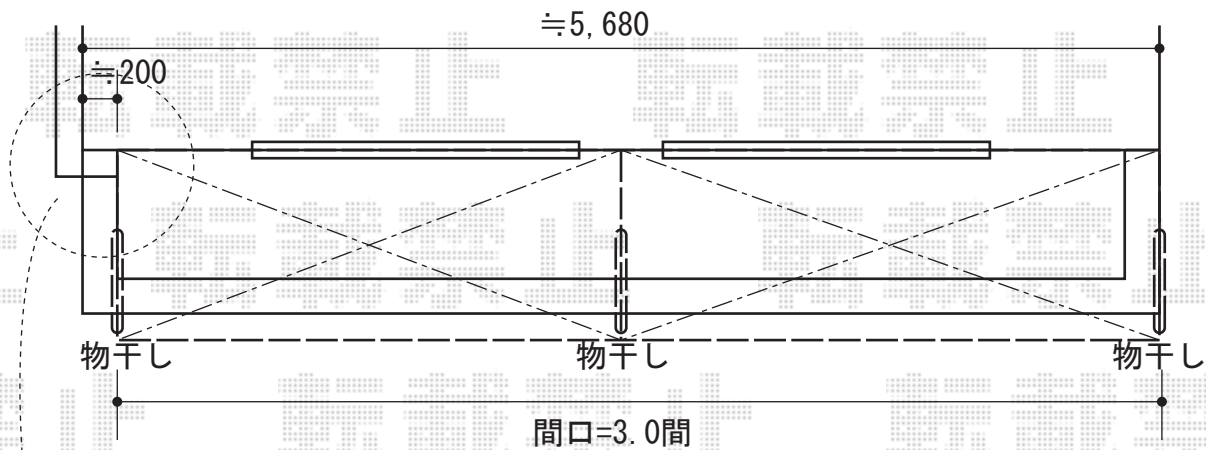

ライザーテラスII F型 連棟 屋根タイプ 積雪~20cm対応

施工に際して、
オプション：物干しの
取付け位置・高さの
ご確認を頂きますよう、
お願い致します。

トステム ライザーテラスII F型 連棟 屋根タイプ 積雪~20cm対応
間口=関東間3.0間[1.5間+1.5間] (柱芯々5,260mm 屋根幅5,480mm)
出幅=4尺 (1,185mm)
色：シャイングレー
屋根材：ポリカーボネート (クリアマット/すりガラス調)
柱仕様：柱奥行移動タイプ
施工方法：上止め仕様
追加部材：雨樋用エルボ

トステム 吊下げ物干し ワイド 3本入
色：シャイングレー

現場状況や作図制限により概略図の内容と多少の違いが生じることがございます。
施工時は、現場優先とさせて頂きたく思いますので、お立会い頂き、
最終のご指示のほど、何卒、宜しくお願い致します。

EX-SHOP
HTTP://WWW.EX-SHOP.NET

担当：大辻

全ての著作権は、エクスショップに帰属します。当社とのお取引目的外の使用・複製・転載禁止となっております。