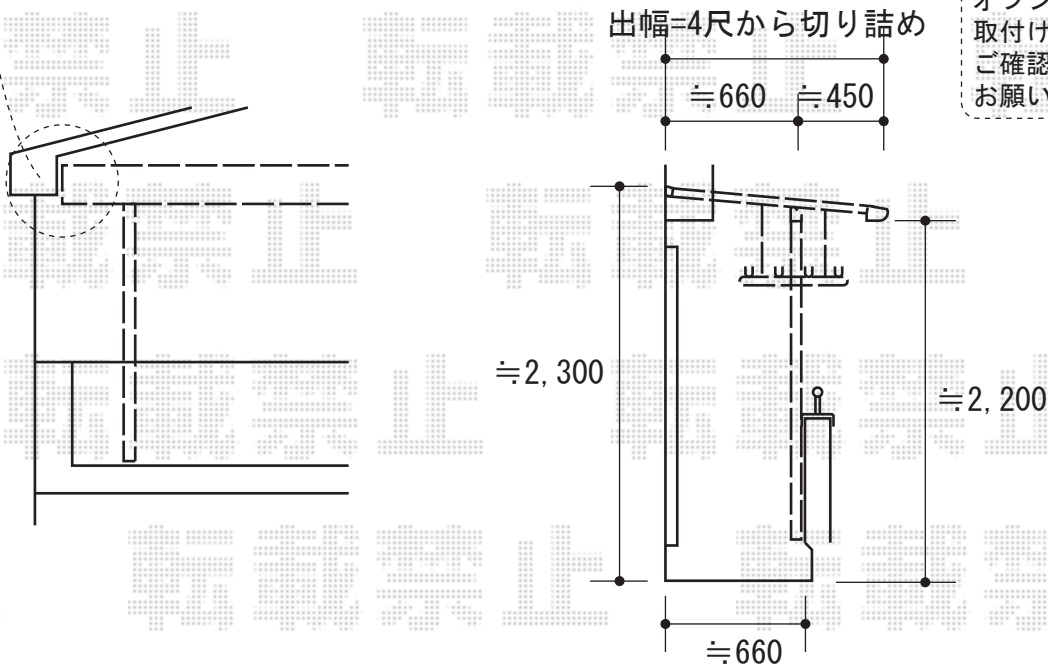

ライザーテラスII F型 連棟 屋根タイプ 積雪~20cm対応

施工に際して、
オプション：物干しの
取付け位置・高さの
ご確認を頂きますよう、
お願い致します。

トステム ライザーテラスII F型 連棟 屋根タイプ 積雪~20cm対応
間口=関東間3.0間[1.5間+1.5間] (柱芯々5,260mm 屋根幅5,480mm)
出幅=4尺 (1,185mm)
色：シャイングレー
屋根材：ポリカーボネート (クリアマット/すりガラス調)
柱仕様：柱奥行移動タイプ
施工方法：上止め仕様
追加部材：雨樋用エルボ

トステム 吊下げ物干し ワイド 3本入
色：シャイングレー

現場状況や作図制限により概略図の内容と多少の違いが生じることがございます。
施工時は、現場優先とさせて頂きたく思いますので、お立会い頂き、
最終のご指示のほど、何卒、宜しくお願い致します。

EX-SHOP
HTTP://WWW.EX-SHOP.NET

担当：大辻

全ての著作権は、エクスショップに帰属します。当社とのお取引目的外の使用・複製・転載禁止となっております。