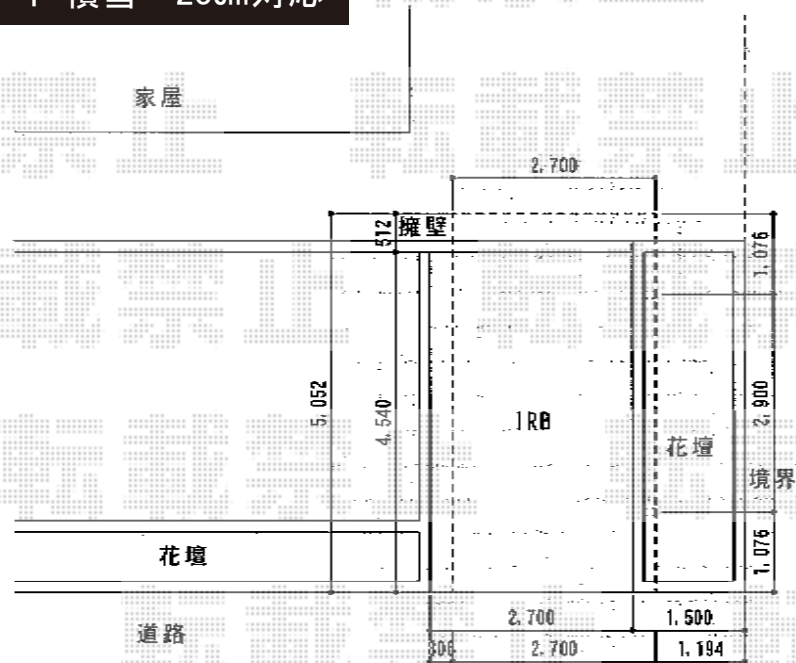

プレシオサポート 積雪～20cm対応

EX-SHOP プレシオサポート 積雪～20cm対応

幅=2,700mm

奥行=5,052mm

色：グレースブラウン

屋根材：熱線遮断ポリカーボネート

(スカイブルーマット調)

柱仕様：標準柱仕様 (有効高 約1,800mm)

オプション：着脱式サポート柱×2【標準】 (¥27,500.-)

現場状況や作図制限により概略図の内容と多少の違いが生じることがございます。
 施工時は、現場優先とさせて頂きたく思いますので、お立会い頂き、
 最終のご指示のほど、何卒、宜しくお願い致します。

EX-SHOP
 HTTP://WWW.EX-SHOP.NET

担当：大辻