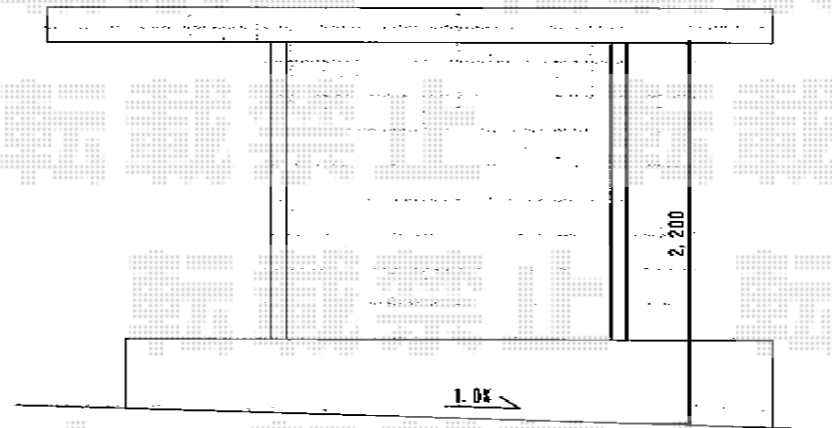

プレシオサポート 積雪～20cm対応

EX-SHOP プレシオサポート 積雪～20cm対応

幅=2,700mm

奥行=5,052mm

色：グレースブラウン

屋根材：熱線遮断ポリカーボネート

(スカイブルーマット調)

柱仕様：標準柱仕様 (有効高 約1,800mm)

オプション：着脱式サポート柱×2【標準】 (¥27,500.-)

現場状況や作図制限により概略図の内容と多少の違いが生じることがございます。
 施工時は、現場優先とさせて頂きたく思いますので、お立会い頂き、
 最終のご指示のほど、何卒、宜しくお願い致します。

EX-SHOP
 HTTP://WWW.EX-SHOP.NET

担当：大辻