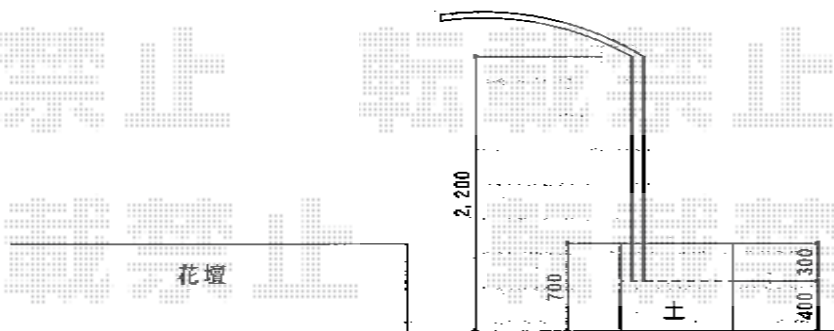

プレシオサポート 積雪～20cm対応

EX-SHOP プレシオサポート 積雪～20cm対応

幅=2,700mm

奥行=5,052mm

色：グレースブラウン

屋根材：熱線遮断ポリカーボネート

(スカイブルーマット調)

柱仕様：標準柱仕様 (有効高 約1,800mm)

オプション：着脱式サポート柱×2【標準】 (¥27,500.-)

現場状況や作図制限により概略図の内容と多少の違いが生じることがございます。
 施工時は、現場優先とさせて頂きたく思いますので、お立会い頂き、
 最終のご指示のほど、何卒、宜しくお願い致します。

EX-SHOP
 HTTP://WWW.EX-SHOP.NET

担当：大辻