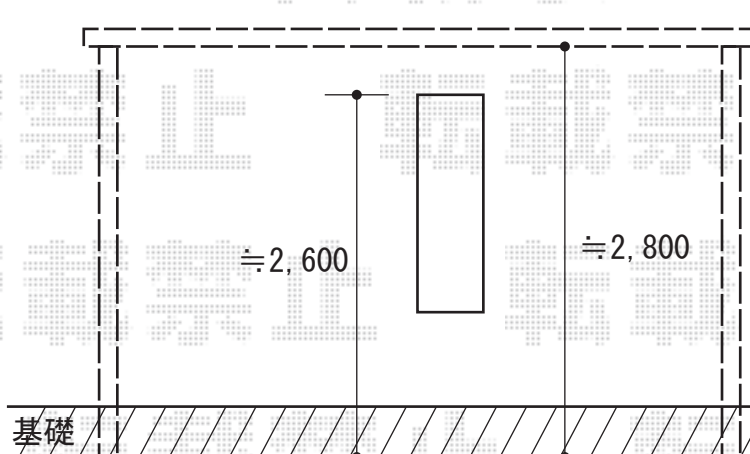

ライザーテラスII R型 テラスタイプ 単体 積雪～20cm対応

トステム ライザーテラスII R型
テラスタイプ 単体 積雪～30cm対応
間口=関東間2.5間通し (柱芯々4,350mm 屋根幅4,570mm)
出幅=3尺 (885mm)
色: ブロンズ
屋根材: ポリカーボネート (ブラウン)
柱仕様: 柱位置固定タイプ
施工方法: 上止め
オプション: 前面パネル 2段仕様【ポリカーボネート (ブラウン)】
オプション: 吊下げ式物干し 標準 2本入