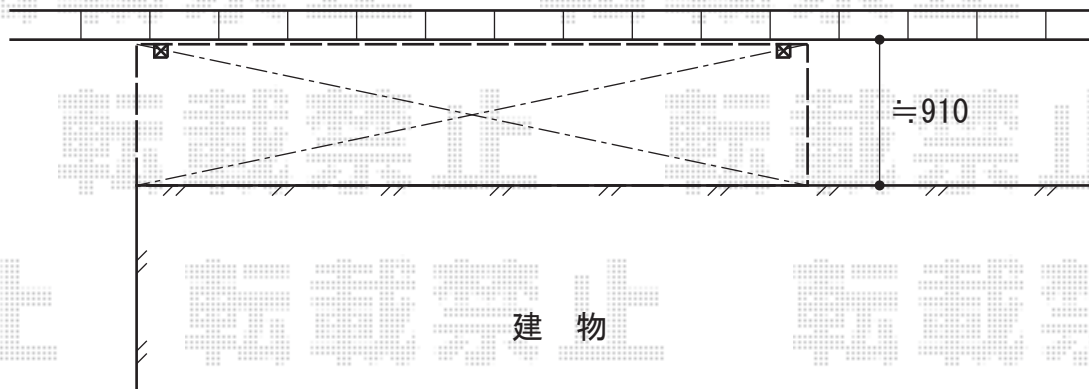

ライザーテラスII R型 テラスタイプ 単体 積雪～20cm対応

トステム ライザーテラスII R型
テラスタイプ 単体 積雪～30cm対応
間口=関東間2.5間通し (柱芯々4,350mm 屋根幅4,570mm)
出幅=3尺 (885mm)
色: ブロンズ
屋根材: ポリカーボネート (ブラウン)
柱仕様: 柱位置固定タイプ
施工方法: 上止め
オプション: 前面パネル 2段仕様【ポリカーボネート (ブラウン)】
オプション: 吊下げ式物干し 標準 2本入