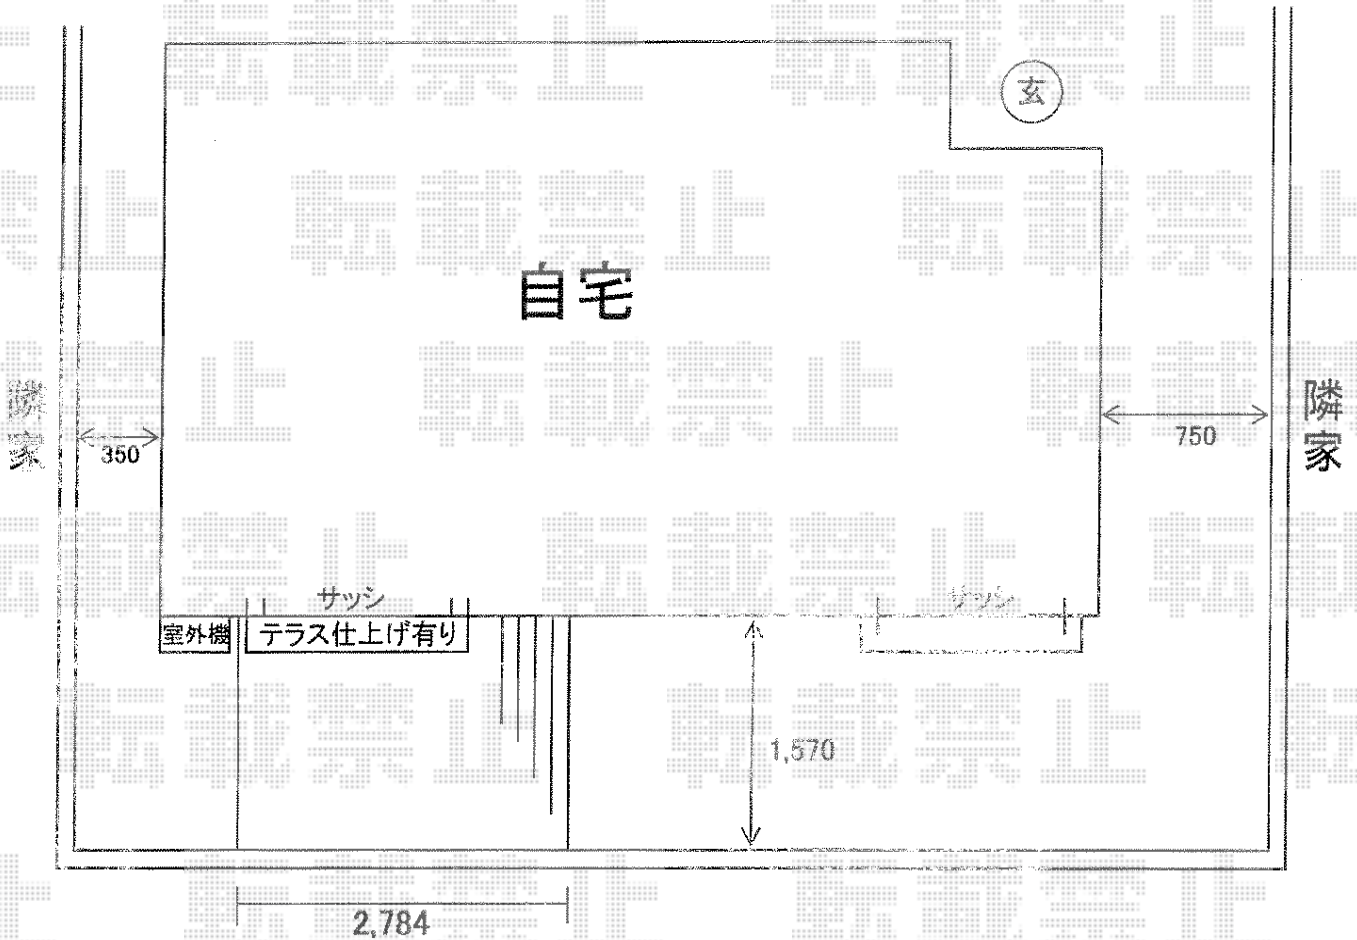

リウッドデッキII 単体

YKK AP リウッドデッキII 単体
間口=関東間1.5間 (2,784mm)
出幅=6尺 (1,850mm)
色：ホワイトブラウン
床板：縦貼り
束柱：KSタイプ (H=400~500mm)

現場状況や作図制限により概略図の内容と多少の違いが生じることがございます。
施工時は、現場優先とさせていただきますので、お立会い頂き、
最終のご指示のほど、何卒、宜しくお願い致します。