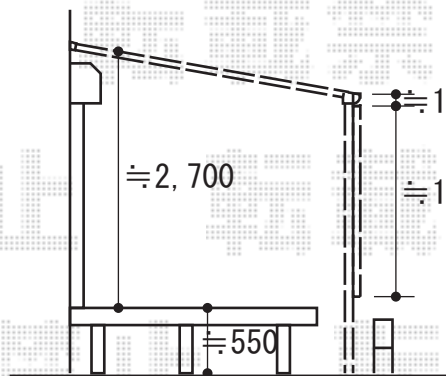

パワーアルファ L型 テラスタイプ 単体 積雪～20cm対応

トステム パワーアルファ L型 テラスタイプ 単体 積雪～20cm対応
間口=関東間1.0間 (柱芯々1,850mm 屋根幅2,320mm)
出幅=7尺 (2,085mm)
色：シャイングレー
屋根材：熱線吸収アクアポリカーボネート (ライトブルー)
柱仕様：柱位置固定タイプ (ロング柱)
施工方法：上止め仕様
オプション：前面スクリーン二段仕様 (ポリカーボネート
クリアマット/すりガラス調)
オプション：前面スクリーンふさぎ材+部品セット