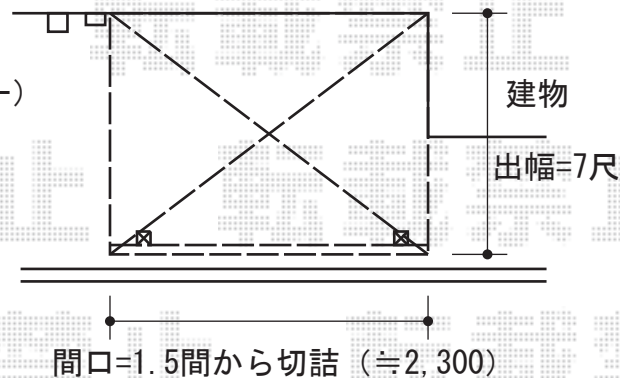

パワーアルファ L型 テラスタイプ 単体 積雪～20cm対応

トステム パワーアルファ L型 テラスタイプ 単体 積雪～20cm対応
間口=関東間1.0間 (柱芯々1,850mm 屋根幅2,320mm)
出幅=7尺 (2,085mm)
色：シャイングレー
屋根材：熱線吸収アクアポリカーボネート (ライトブルー)
柱仕様：柱位置固定タイプ (ロング柱)
施工方法：上止め仕様
オプション：前面スクリーン二段仕様 (ポリカーボネート
クリアマット/すりガラス調)
オプション：前面スクリーンふさぎ材+部品セット

現場状況や作図制限により概略図の内容と多少の違いが生じることがございます。
施工時は、現場優先とさせて頂きたく思いますので、お立会い頂き、
最終のご指示のほど、何卒、宜しくお願い致します。

EX-SHOP
HTTP://WWW.EX-SHOP.NET
担当：大辻・永田