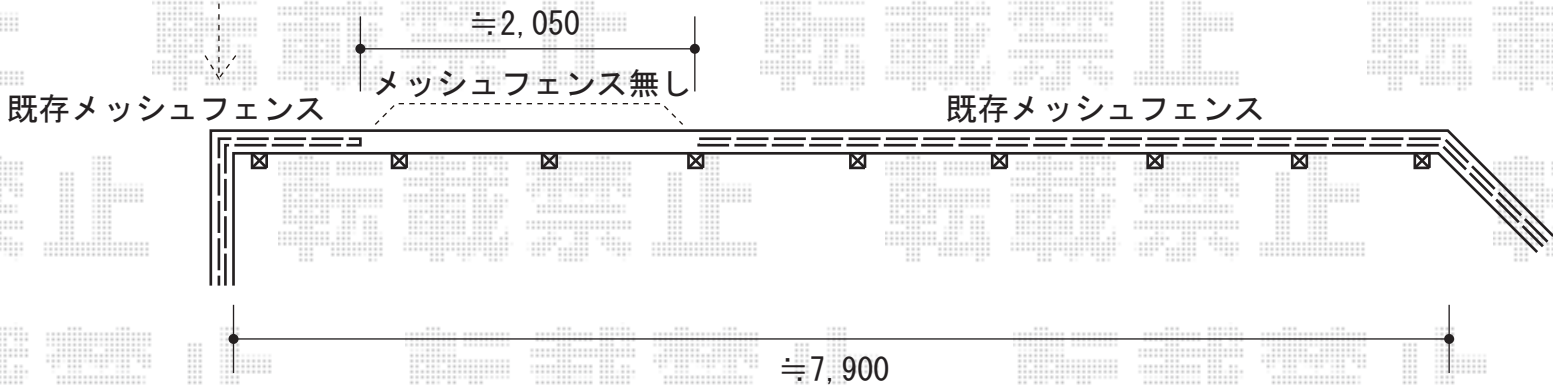

本体を一時撤去し、
再取付け致します。

YKK AP エクスラインフェンス7型 [3段支柱]
 本体1枚 (W×H) = (1,975mm×800mm) × 8枚
 自立建て用3段支柱 : 9本
 色 : カームブラック
 エンドキャップ : 2

新日軽 メッシュフェンスA型
 本体1枚 (W×H) = (1,990mm×800mm) × 1枚
 色 : ブラック

現場状況や作図制限により概略図の内容と多少の違いが生じることがございます。
 施工時は、現場優先とさせて頂きたく思いますので、お立会い頂き、
 最終のご指示のほど、何卒、宜しくお願い致します。