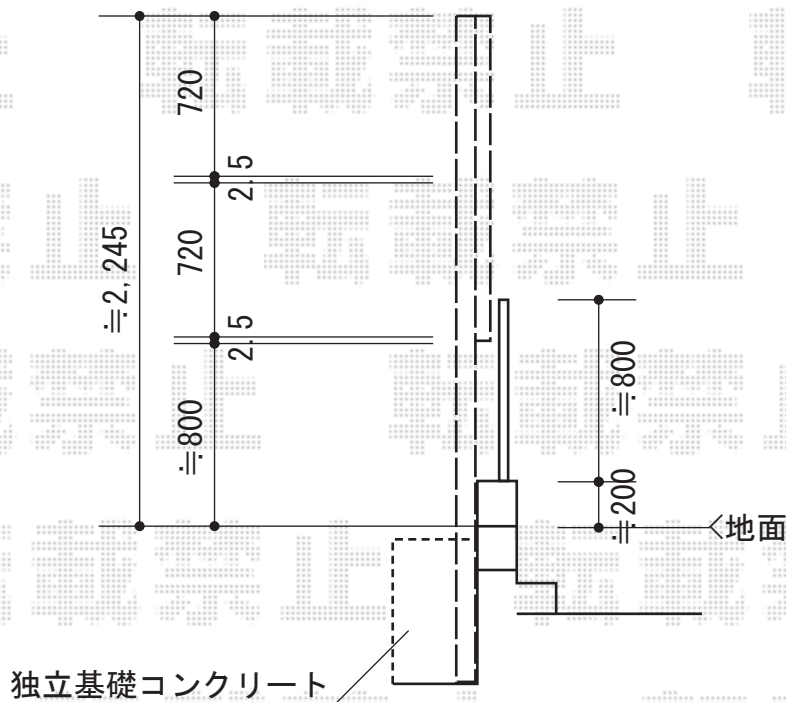

本体を一時撤去し、
再取付け致します。

YKK AP エクスラインフェンス7型 [3段支柱]
 本体1枚 (W×H) = (1,975mm×800mm) × 8枚
 自立建て用3段支柱 : 9本
 色 : カームブラック
 エンドキャップ : 2

新日軽 メッシュフェンスA型
 本体1枚 (W×H) = (1,990mm×800mm) × 1枚
 色 : ブラック

現場状況や作図制限により概略図の内容と多少の違いが生じることがございます。
 施工時は、現場優先とさせて頂きたく思いますので、お立会い頂き、
 最終のご指示のほど、何卒、宜しくお願い致します。