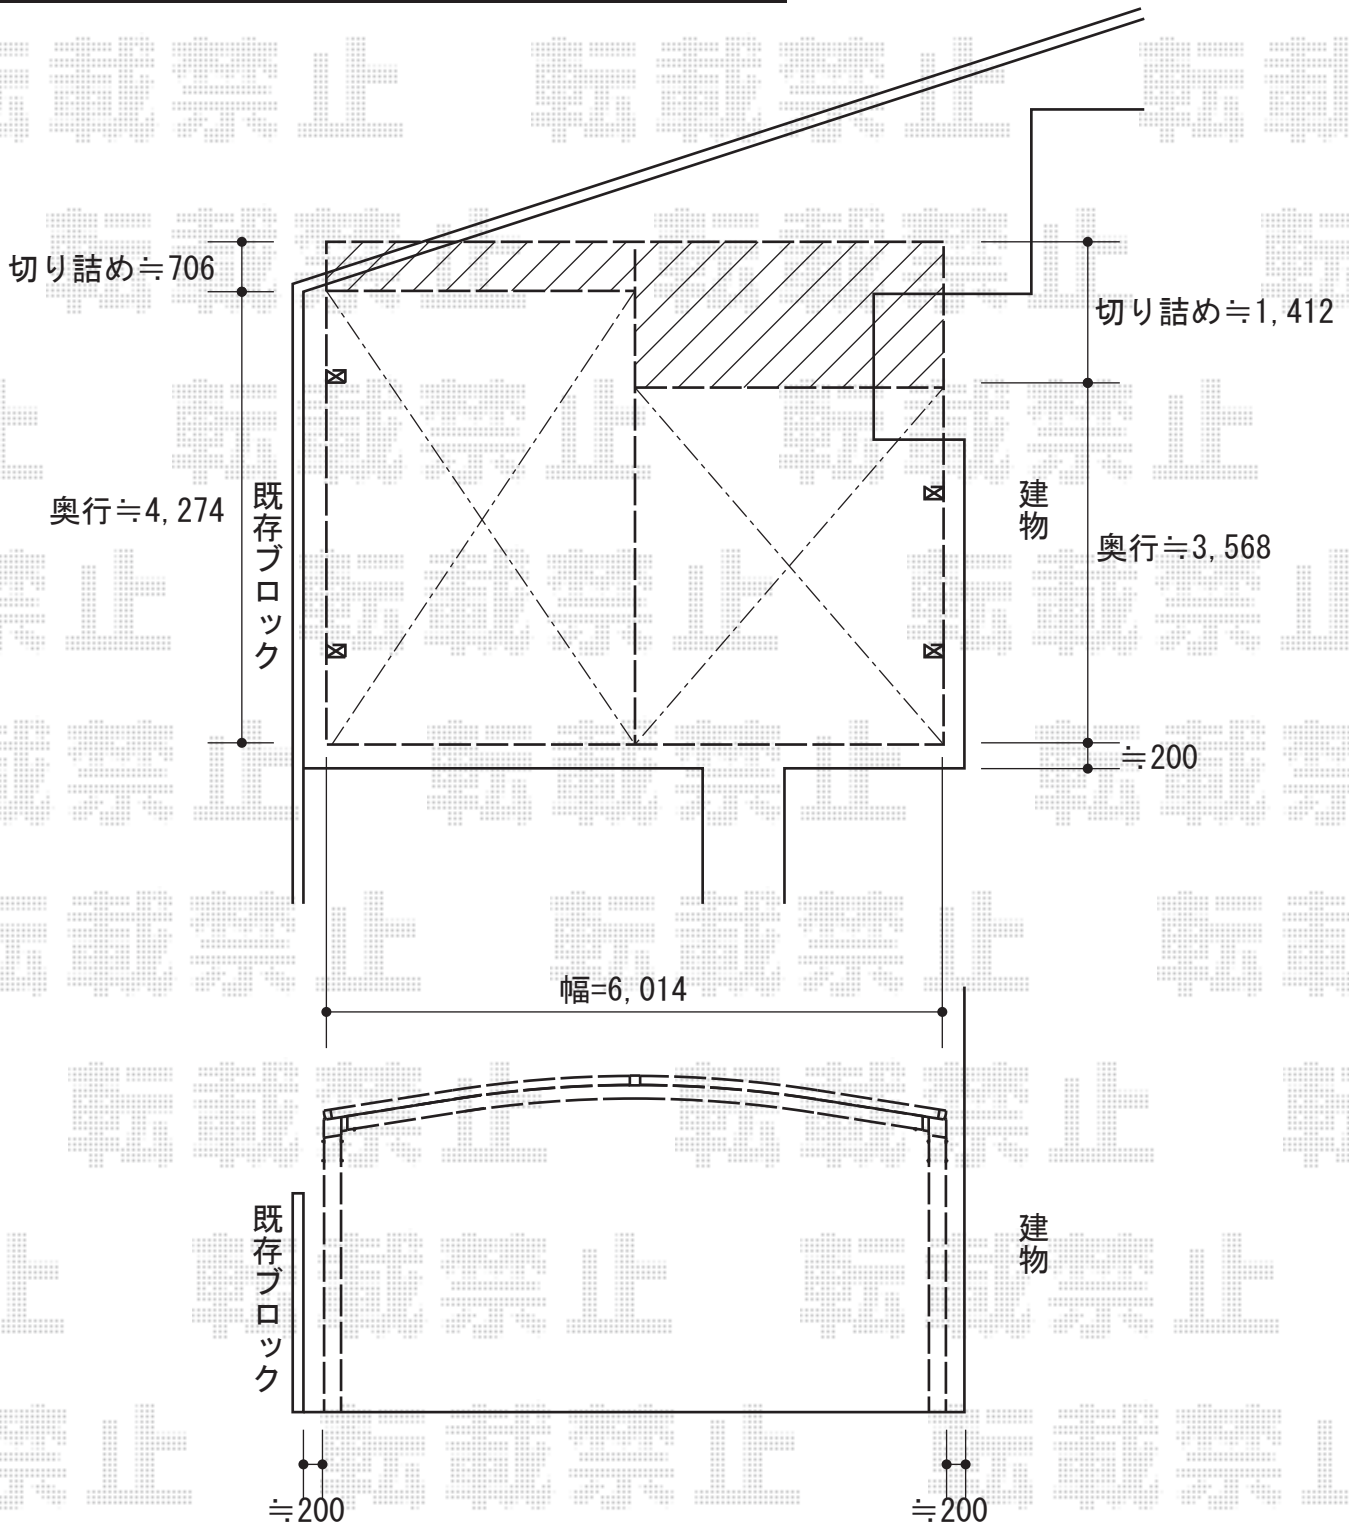

カーブポートシグマⅢ M合掌タイプ 積雪～30cm対応

トステム カーブポートシグマⅢ M合掌タイプ 積雪～30cm対応  
幅=6,014mm  
奥行=4,980mm  
色：シャイングレー  
屋根材：熱線吸収アクアポリカーボネート（ブルースモーク）  
柱仕様：ロング柱28仕様（有効高 約2,800mm）

トステム 収納式物干し 標準 2本入  
色：シャイングレー

現場状況や作図制限により概略図の内容と多少の違いが生じることがございます。  
施工時は、現場優先とさせて頂きたく思いますので、お立会い頂き、  
最終のご指示のほど、何卒、宜しくお願い致します。