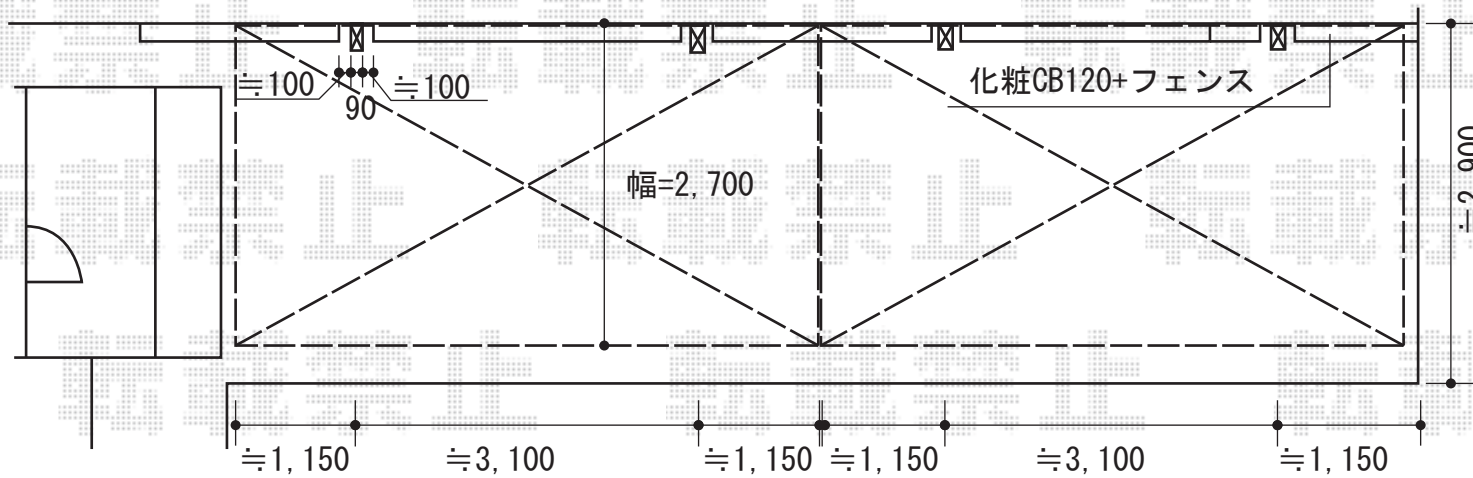

レイナポート 単体 積雪~20cm対応×2セット

YKK AP レイナポート 単体 積雪~20cm対応×2セット
 幅=2,700mm
 奥行=5,400mm
 色：プラチナステン
 屋根材：ポリカーボネート（トーマイマット/すりガラス調）
 柱仕様：ハイルーフ仕様（有効高 約2,355mm）

カーポート柱部分の既存ブロックとフェンスは
 カットし補修を致します

現場状況や作図制限により概略図の内容と多少の違いが生じることがございます。
 施工時は、現場優先とさせて頂きたく思いますので、お立会い頂き、
 最終のご指示のほど、何卒、宜しくお願い致します。