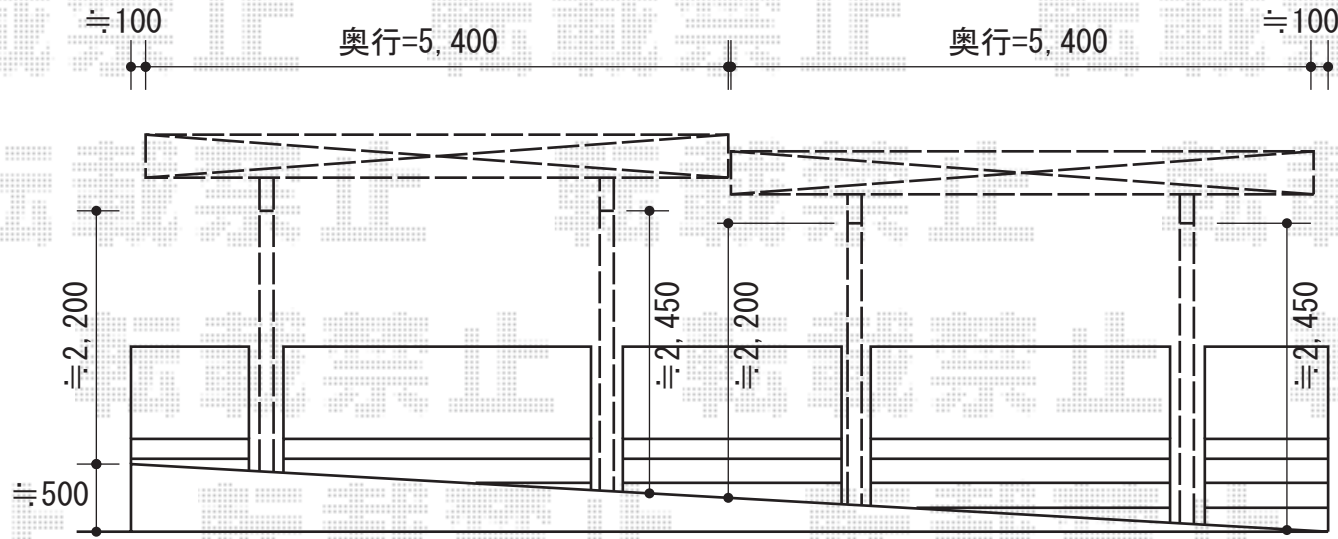

レイナポート 単体 積雪~20cm対応×2セット

YKK AP レイナポート 単体 積雪~20cm対応×2セット
 幅=2,700mm
 奥行=5,400mm
 色：プラチナステン
 屋根材：ポリカーボネート（トーマイマット/すりガラス調）
 柱仕様：ハイルーフ仕様（有効高 約2,355mm）

カーポート柱部分の既存ブロックとフェンスは
 カットし補修を致します

現場状況や作図制限により概略図の内容と多少の違いが生じることがございます。
 施工時は、現場優先とさせて頂きたく思いますので、お立会い頂き、
 最終のご指示のほど、何卒、宜しくお願い致します。