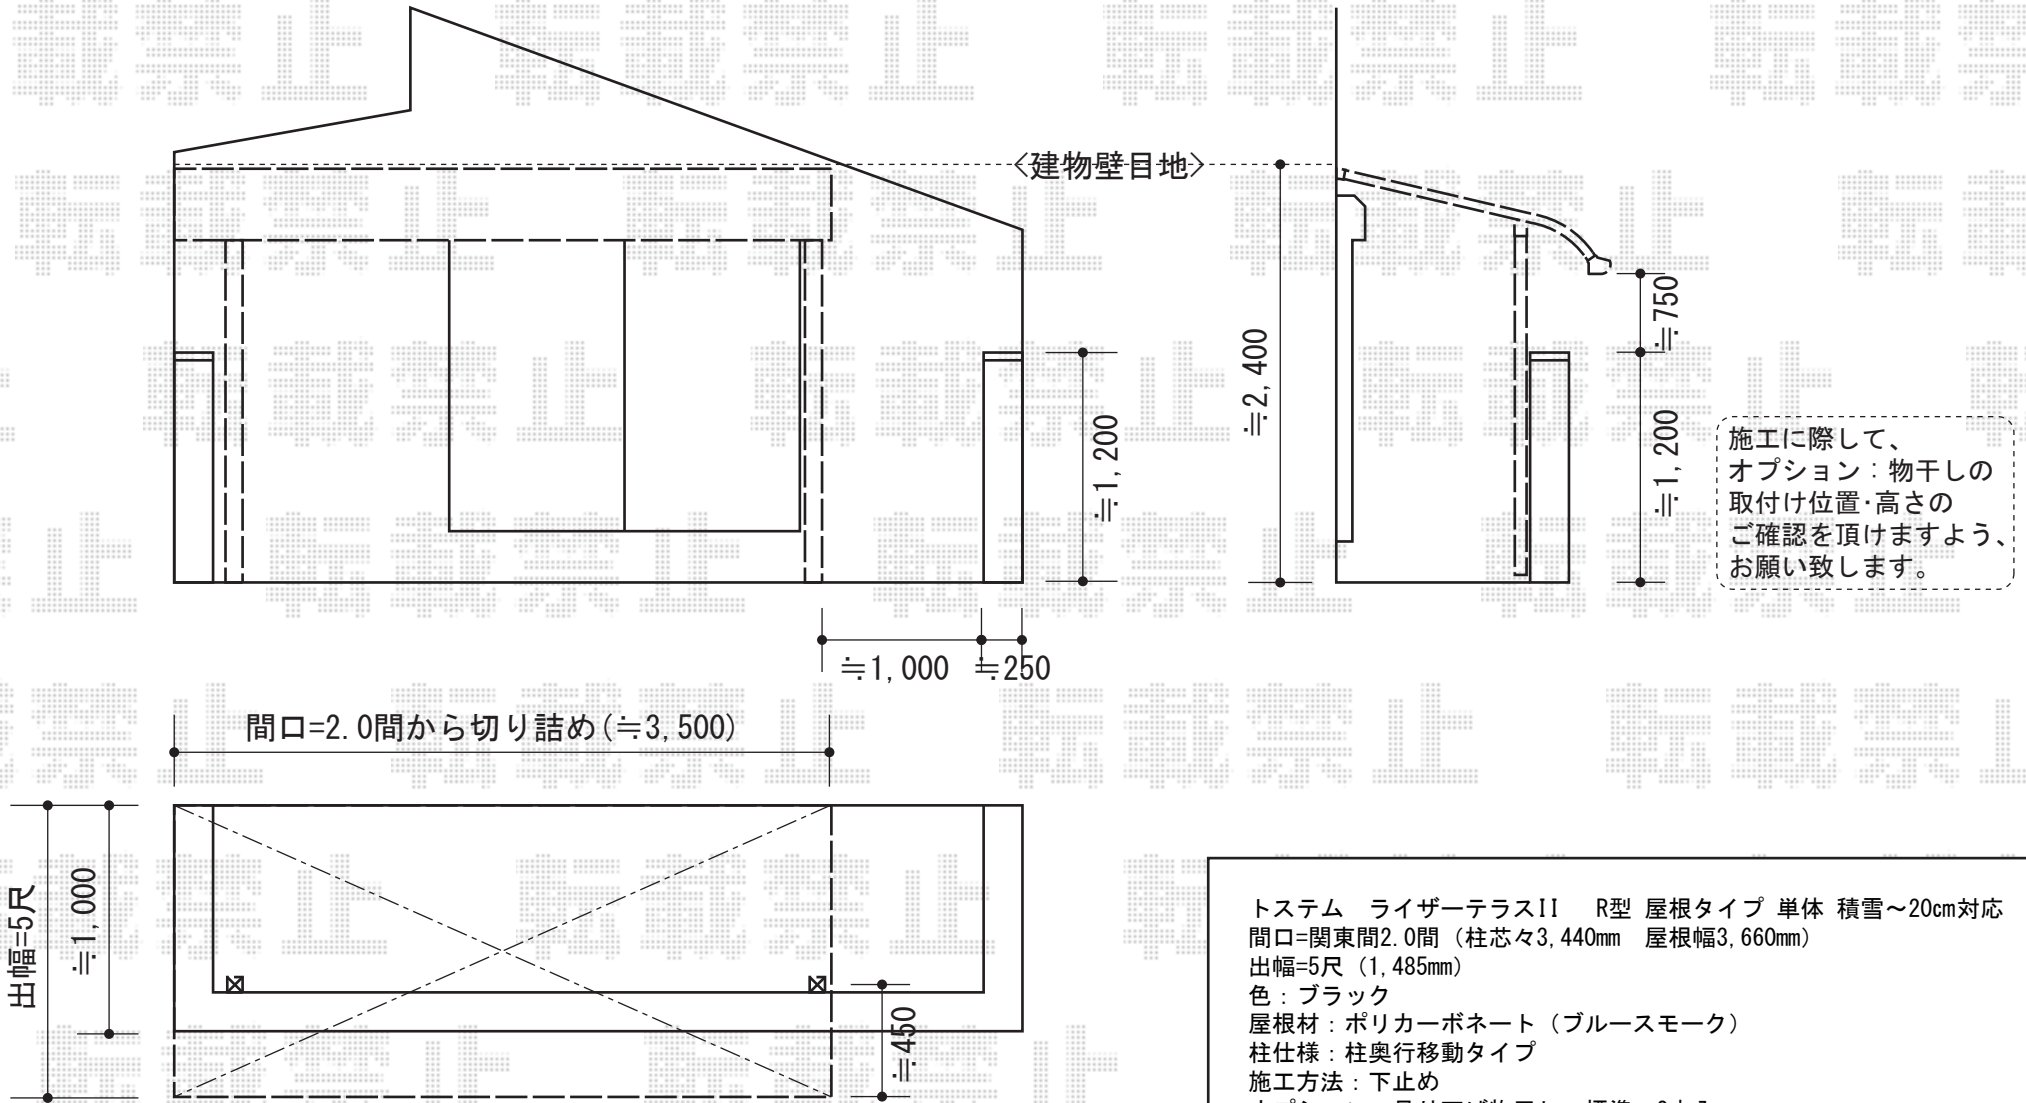

ライザーテラスII R型 屋根タイプ 単体 積雪～20cm対応

トステム ライザーテラスII R型 屋根タイプ 単体 積雪～20cm対応  
 間口=関東間2.0間 (柱芯々3,440mm 屋根幅3,660mm)  
 出幅=5尺 (1,485mm)  
 色：ブラック  
 屋根材：ポリカーボネート (ブルースモーク)  
 柱仕様：柱奥行移動タイプ  
 施工方法：下止め  
 オプション：吊り下げ物干し 標準 2本入