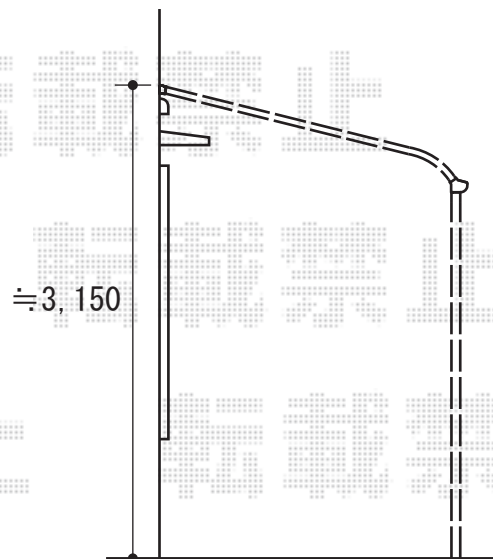

ライザーテラスII R型 テラスタイプ 単体 積雪～20cm対応

- R型 -

トステム ライザーテラスII R型 テラスタイプ 単体 積雪～20cm対応
間口=関東間2.0間(柱芯々3,440mm 屋根幅3,660mm)
出幅=7尺(2,085mm)
色:シャイングレー
屋根材:ポリカーボネート(クリアマット/すりガラス調)
柱仕様:柱位置固定タイプ・ロング柱
施工方法:上止め
オプション:吊下げ式物干し ロング 2本入り