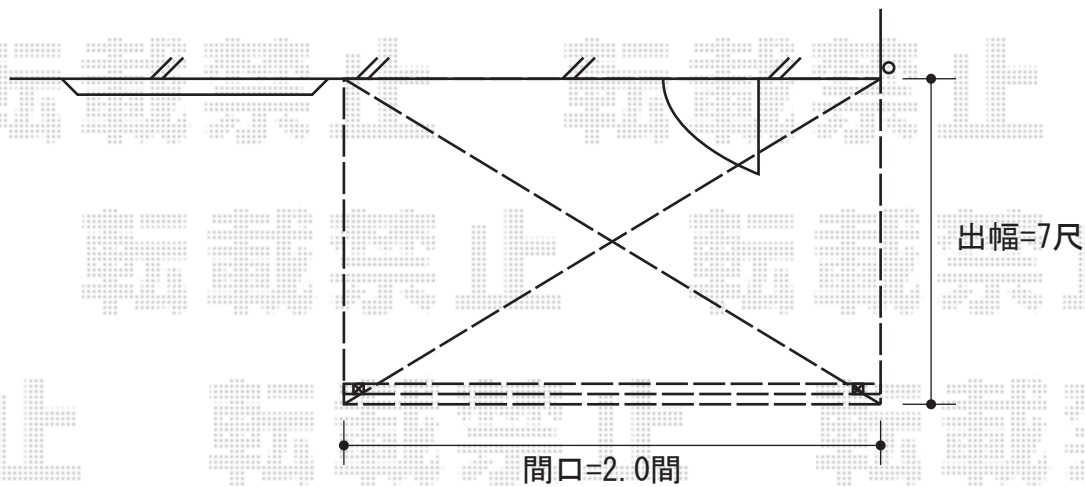

ライザーテラスII R型 テラスタイプ 単体 積雪～20cm対応

- R型 -

トステム ライザーテラスII R型 テラスタイプ 単体 積雪～20cm対応
間口=関東間2.0間(柱芯々3,440mm 屋根幅3,660mm)
出幅=7尺(2,085mm)
色:シャイングレー
屋根材:ポリカーボネート(クリアマット/すりガラス調)
柱仕様:柱位置固定タイプ・ロング柱
施工方法:上止め
オプション:吊下げ式物干し ロング 2本入り