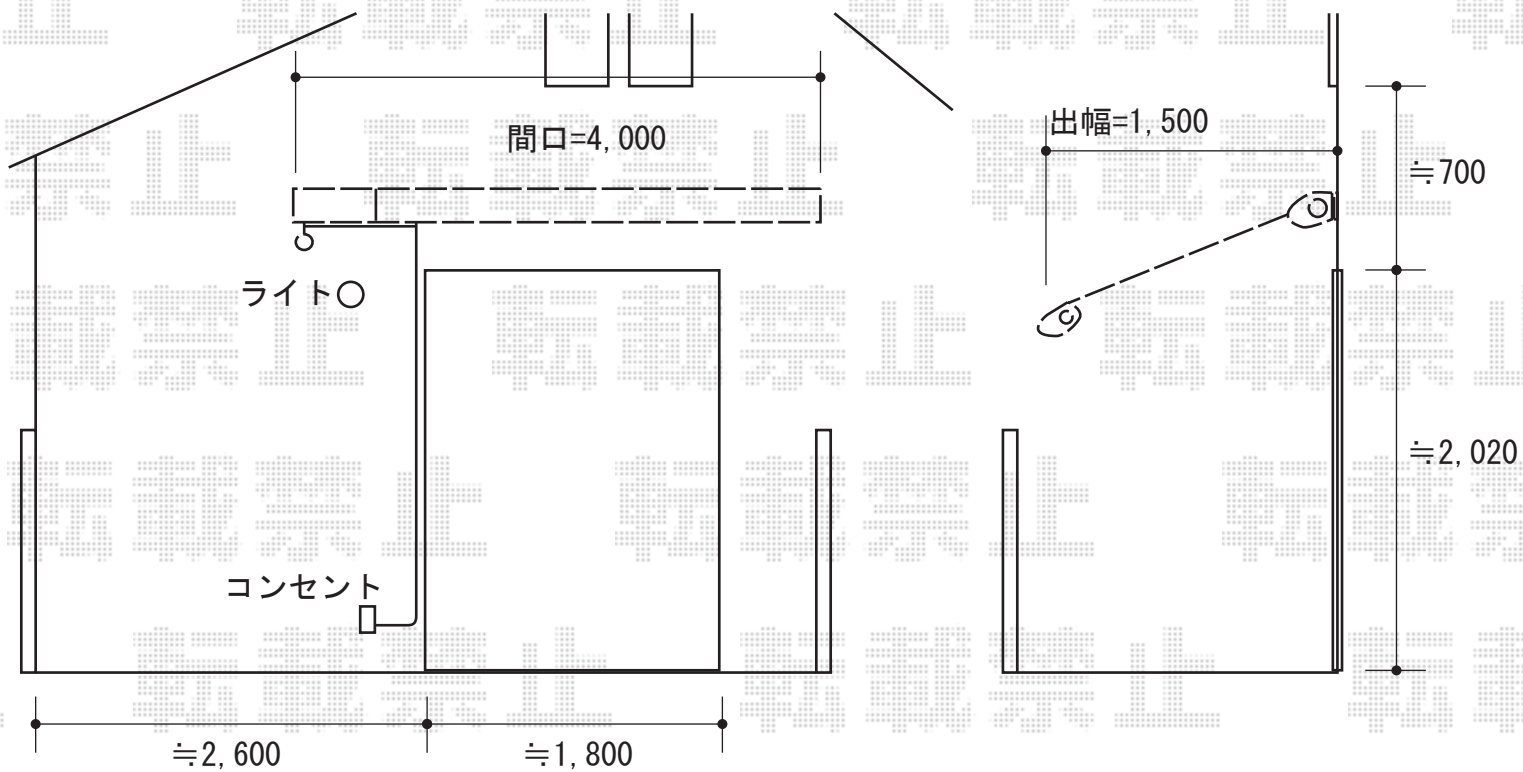

マルキルクス フリューゲル 電動リモコン式

マルキルクス フリューゲル 電動リモコン式

間口=4,000mm

出幅=1,500mm

本体色：ホワイト

キャンバス色：標準タイプ 茶系グラデーションストライプ

駆動：電動リモコン式/外観左駆動

追加部材：ベースプレート式

オプション：雨ケース 風力センサー（ソリリスセンサー）

現場状況や作図制限により概略図の内容と多少の違いが生じることがございます。  
施工時は、現場優先とさせて頂きたく思いますので、お立会い頂き、  
最終のご指示のほど、何卒、宜しくお願い致します。

EX-SHOP  
HTTP://WWW.EX-SHOP.NET

担当：小林