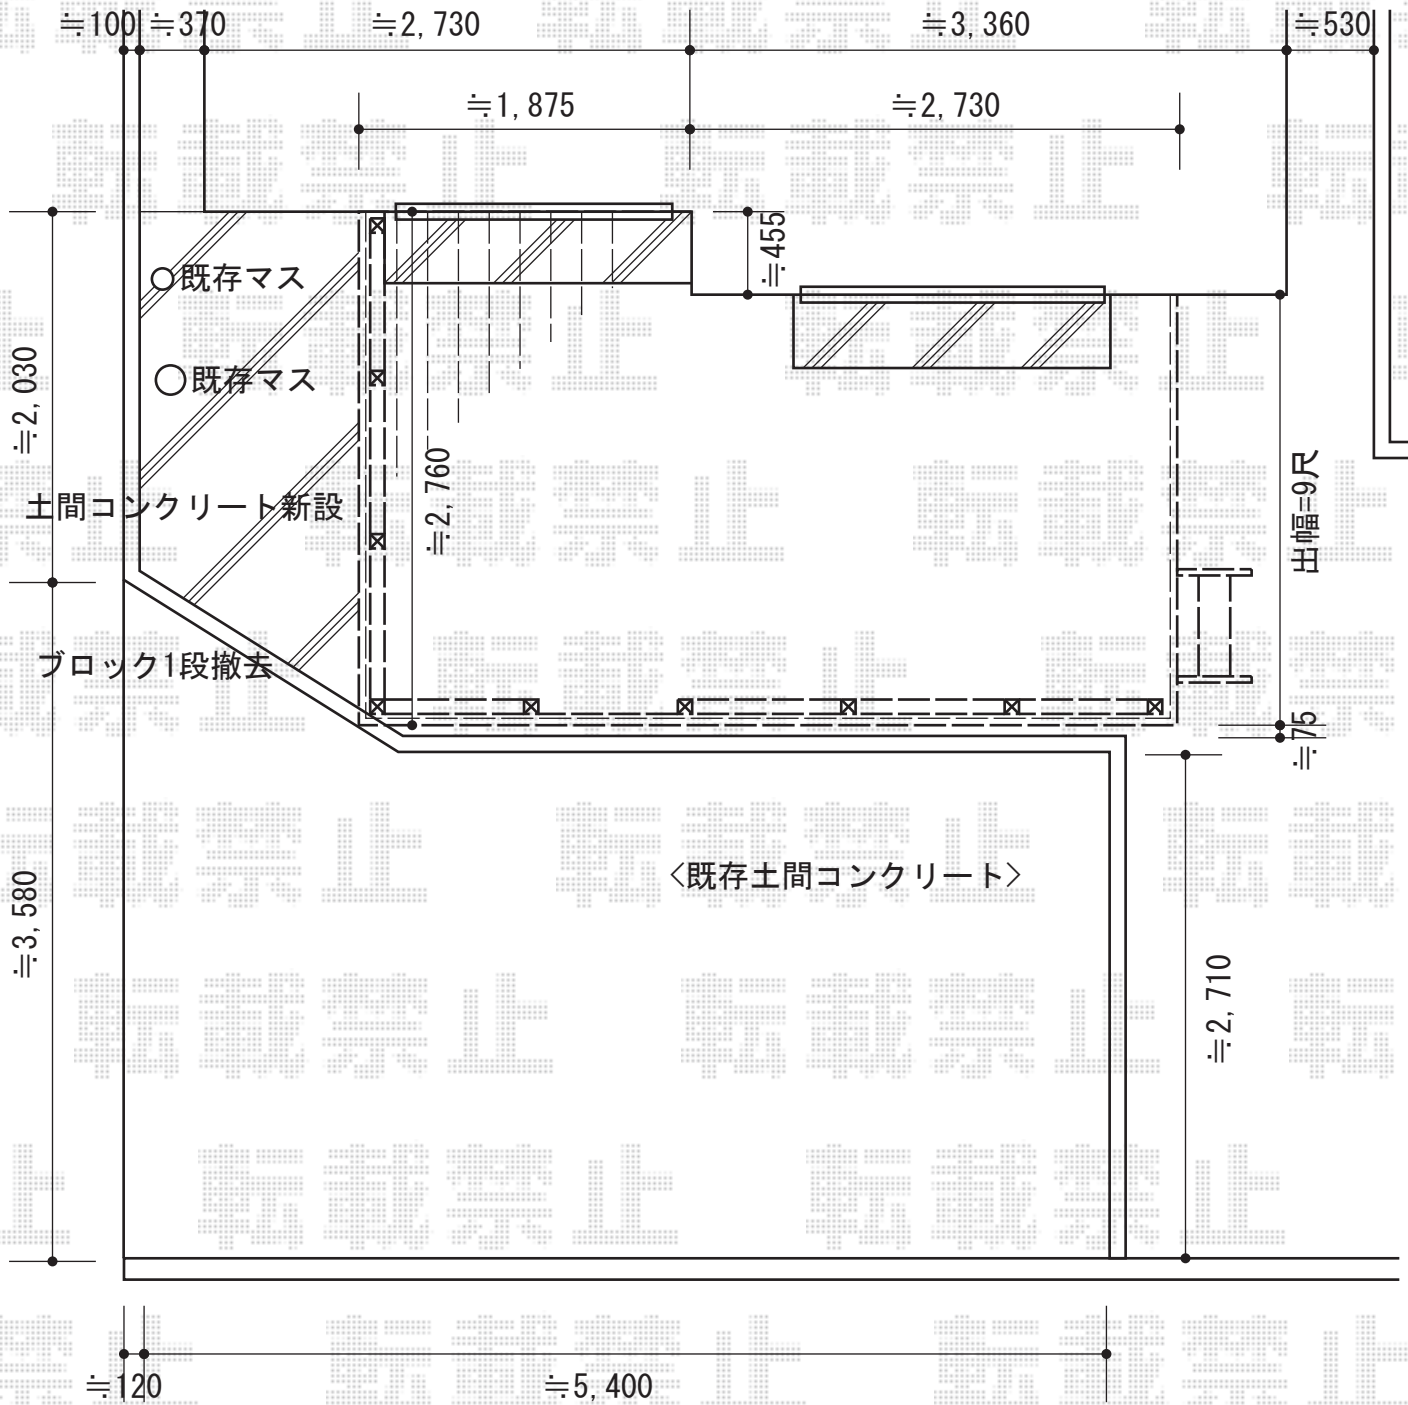

# リウッドデッキII 標準 単体

YKK AP リウッドデッキII 標準 単体  
 間口=2.5間 (4,604mm)  
 出幅=9尺 (2,760mm)  
 色：床板/ホワイトブラウン 束柱/プラチナステン  
 床板：縦貼り 束柱：KSタイプ (400~500mm)  
 オプション：リウッドステップ4型Sタイプ (2段)

YKK AP リウッドデッキフェンス2型  
 本体1枚 (W×H) = 【09用】 (855mm×700mm) × 8枚  
 中柱：6本 端柱：2本 コーナー柱：1本  
 色：ホワイトブラウン