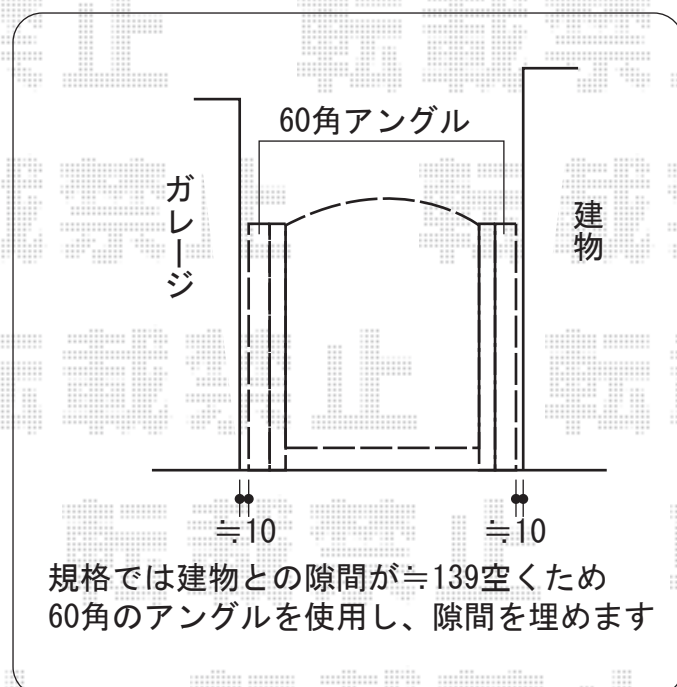

アプローチルナEL型 片開き[吊り元門柱使用]

YKK AP

トラディション門扉1型 片開き [門柱使用]

扉1枚 (W×H) =800mm×1,200mm

色：カームブラック

錠：ハンドル錠C13型

開き：内開き

既存みかげ石は
施工時、一度取り外します