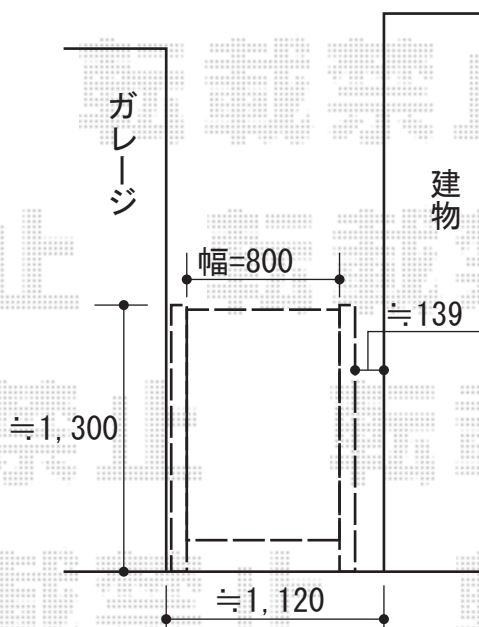

アプローチルナEL型 片開き[吊り元門柱使用]

YKK AP

トラディション門扉1型 片開き [門柱使用]

扉1枚 (W×H) =800mm×1,200mm

色：カームブラック

錠：ハンドル錠C13型

開き：内開き

既存みかげ石は
施工時、一度取り外します

現場状況や作図制限により概略図の内容と多少の違いが生じることがございます。
施工時は、現場優先とさせて頂きたく思いますので、お立会い頂き、
最終のご指示のほど、何卒、宜しくお願い致します。

EX-SHOP
HTTP://WWW.EX-SHOP.NET

担当：八浦

全ての著作権は、エクスショップに帰属します。当社とのお取引目的外の使用・複製・転載禁止となっております。