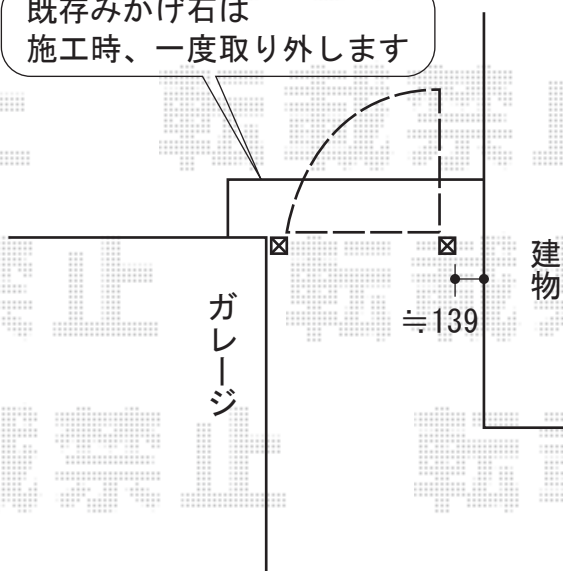

アプローチルナEL型 片開き[吊り元門柱使用]

YKK AP

トラディション門扉1型 片開き [門柱使用]

扉1枚 (W×H) =800mm×1,200mm

色：カームブラック

錠：ハンドル錠C13型

開き：内開き

既存みかげ石は
施工時、一度取り外します

現場状況や作図制限により概略図の内容と多少の違いが生じることがございます。
施工時は、現場優先とさせて頂きたく思いますので、お立会い頂き、
最終のご指示のほど、何卒、宜しくお願い致します。

EX-SHOP
HTTP://WWW.EX-SHOP.NET

担当：八浦

全ての著作権は、エクスショップに帰属します。当社とのお取引目的外の使用・複製・転載禁止となっております。