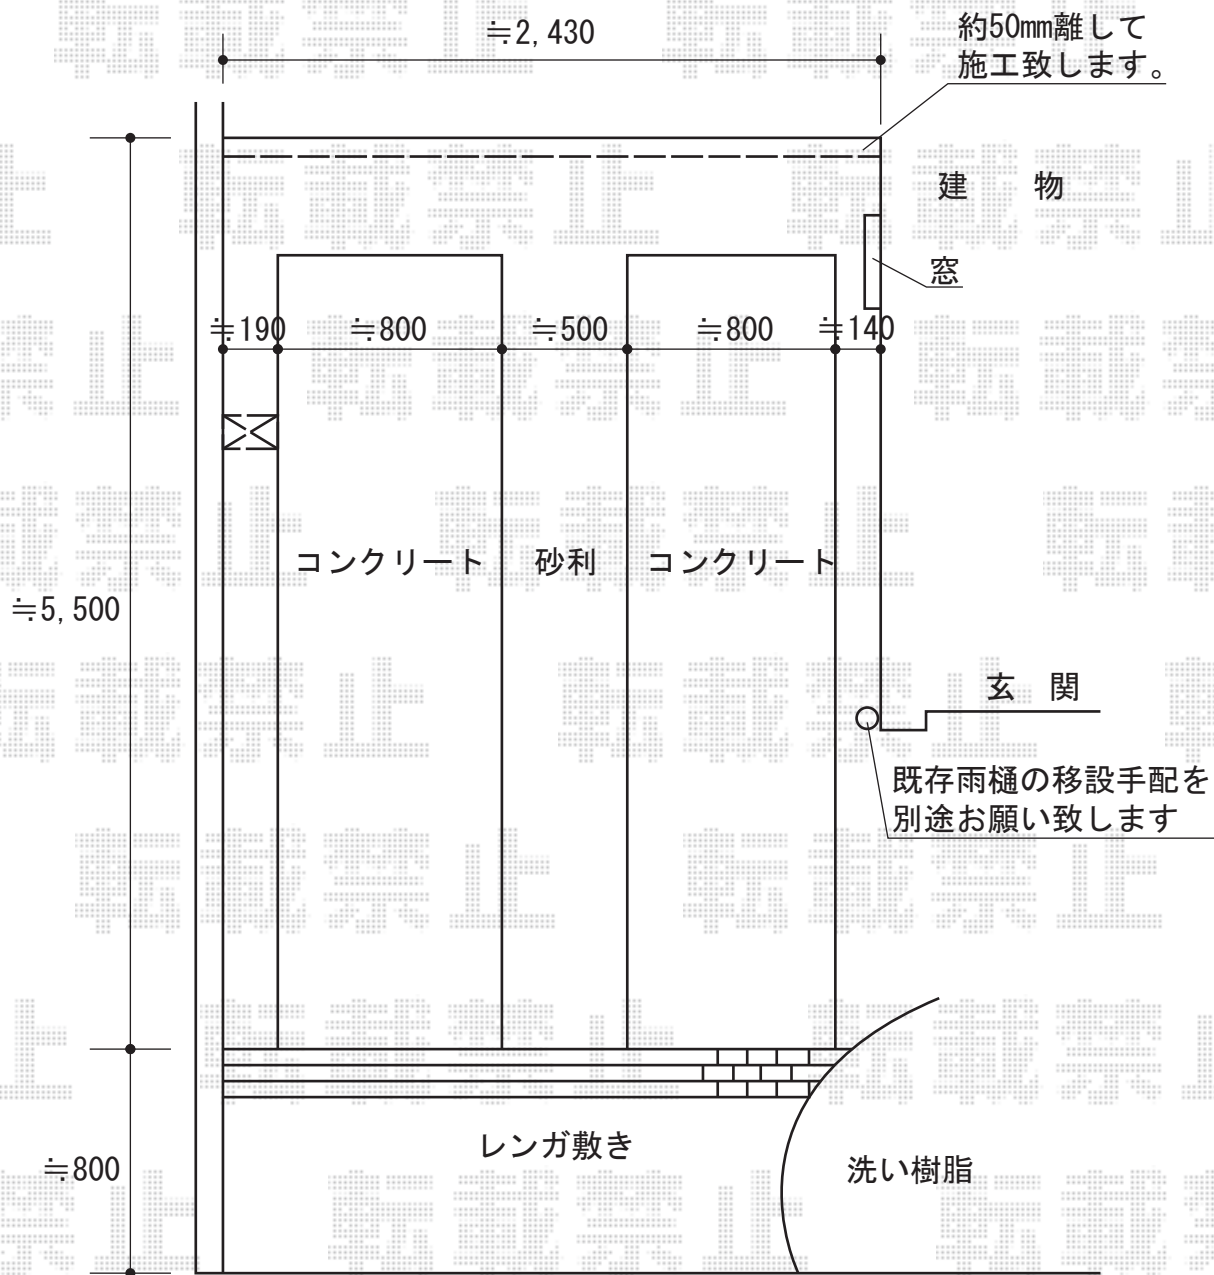

テールポートシグマIII 積雪～30cm対応

トステム テールポートシグマIII 積雪～30cm対応
 幅=2,400mm
 奥行=5,686mm
 色：ナチュラルシルバー
 屋根材：ポリカーボネート（ブルースモーク）
 柱仕様：ロング柱23仕様（有効高 約2,300mm）

現場状況や作図制限により概略図の内容と多少の違いが生じることがございます。
 施工時は、現場優先とさせて頂きたく思いますので、お立会い頂き、
 最終のご指示のほど、何卒、宜しくお願い致します。