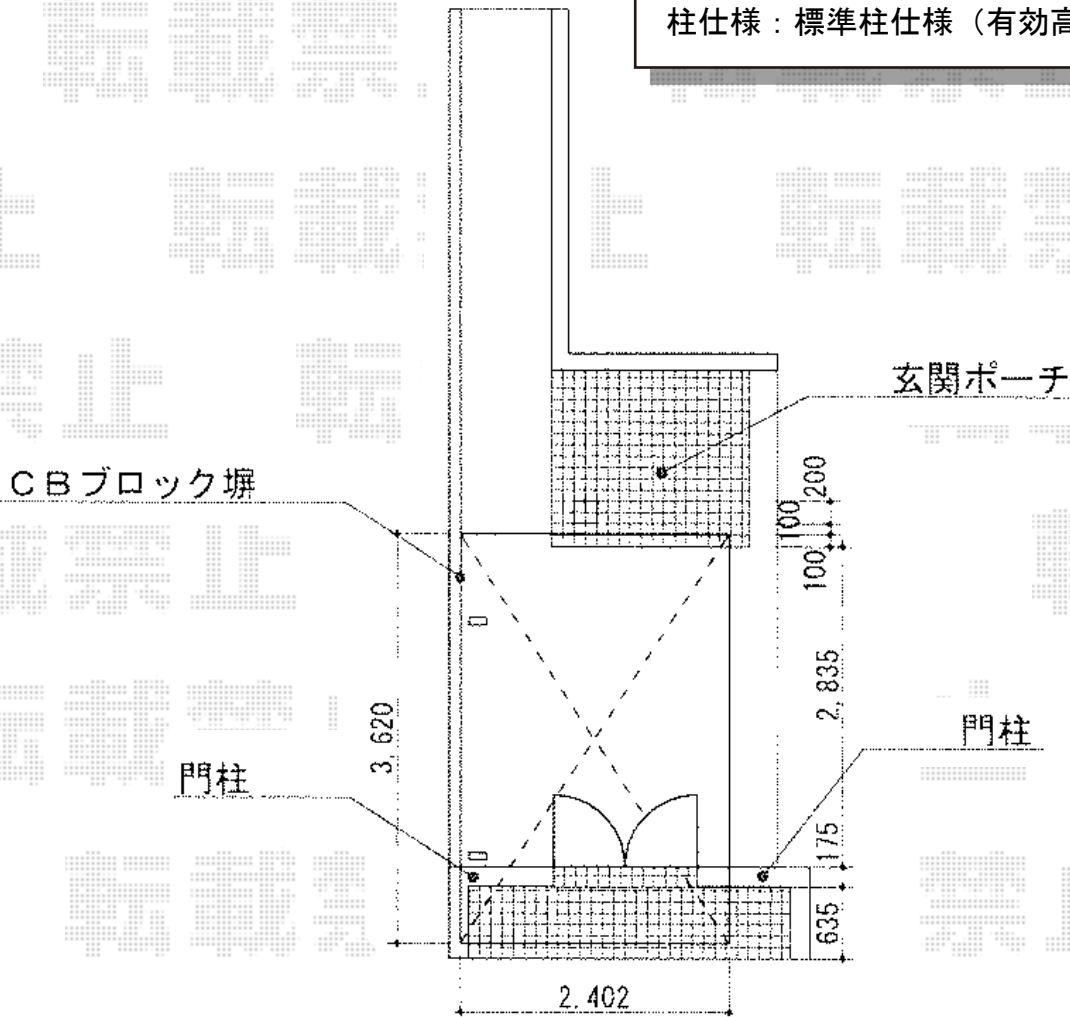

レイナキャップポート 積雪～20cm対応

レイナキャップポート 積雪～20cm対応

幅=2,402mm

奥行=5,052mm

色：ホワイト

屋根材：ポリカーボネート（スモークブラウン）

柱仕様：標準柱仕様（有効高 約2,000mm）

現場状況や作図制限により概略図の内容と多少の違いが生じることがございます。
施工時は、現場優先とさせて頂きたく思いますので、お立会い頂き、
最終のご指示のほど、何卒、宜しくお願い致します。