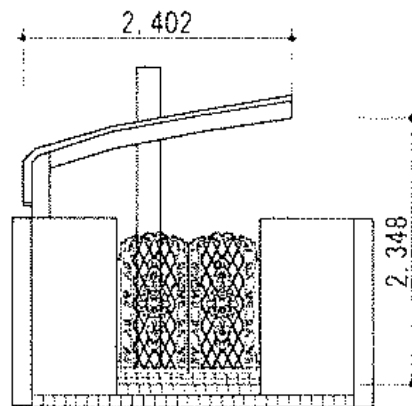

レイナキャップポート 積雪～20cm対応

レイナキャップポート 積雪～20cm対応

幅=2,402mm

奥行=5,052mm

色：ホワイト

屋根材：ポリカーボネート（スモークブラウン）

柱仕様：標準柱仕様（有効高 約2,000mm）

現場状況や作図制限により概略図の内容と多少の違いが生じることがございます。
施工時は、現場優先とさせて頂きたく思いますので、お立会い頂き、
最終のご指示のほど、何卒、宜しくお願い致します。