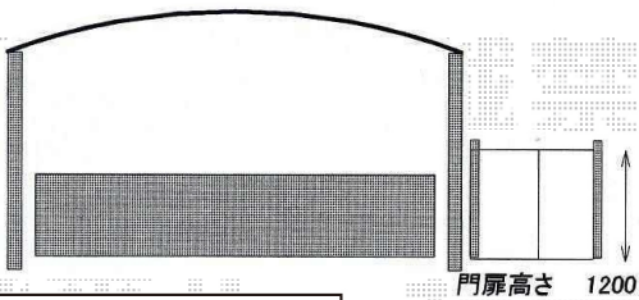

カーポート・カーゲート

トステム カーポートシグマⅢ ワイド 積雪~30cm対応
 幅=6,060mm
 奥行=4,980mm
 色：シャイングレー
 屋根材：熱線吸収アクアポリカーボネート（ブルースモーク）
 柱仕様：ロング柱28仕様（有効高 約2,800mm）

TOEX シャレオR1型 親子開き [柱使用]
 扉1枚 (W×H) =
 【特注】700・500mm×1,200mm
 色：シャイングレー
 錠：シリンダーRD錠
 開き：内開き

【雨とい移設】

TOEX ワイドオーバードアR1型 手動式
 本体 (W×H) =5,950mm×1,000mm
 色：シャイングレー
 柱仕様：ハイルーフ仕様
 (有効通過高 約2,150mm)
 駆動：手動式

現場状況や作図制限により概略図の内容と多少の違いが生じることがございます。
 施工時は、現場優先とさせて頂きたく思いますので、お立会い頂き、
 最終のご指示のほど、何卒、宜しくお願い致します。