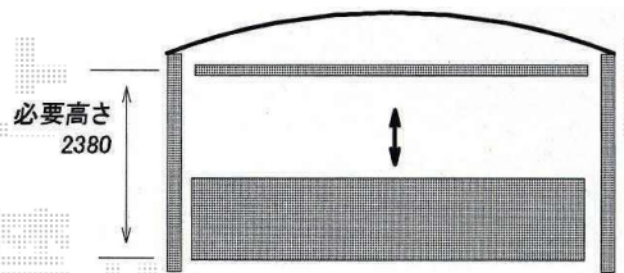

カーポート・カーゲート

トステム カーポートシグマⅢ ワイド 積雪~30cm対応
 幅=6,060mm
 奥行=4,980mm
 色：シャイングレー
 屋根材：熱線吸収アクアポリカーボネート（ブルースモーク）
 柱仕様：ロング柱28仕様（有効高 約2,800mm）

TOEX シャレオR1型 親子開き [柱使用]
 扉1枚 (W×H) =
 【特注】700・500mm×1,200mm
 色：シャイングレー
 錠：シリンダーRD錠
 開き：内開き

【雨とい移設】

TOEX ワイドオーバードアR1型 手動式
 本体 (W×H) =5,950mm×1,000mm
 色：シャイングレー
 柱仕様：ハイルーフ仕様
 (有効通過高 約2,150mm)
 駆動：手動式

現場状況や作図制限により概略図の内容と多少の違いが生じることがございます。
 施工時は、現場優先とさせて頂きたく思いますので、お立会い頂き、
 最終のご指示のほど、何卒、宜しくお願い致します。