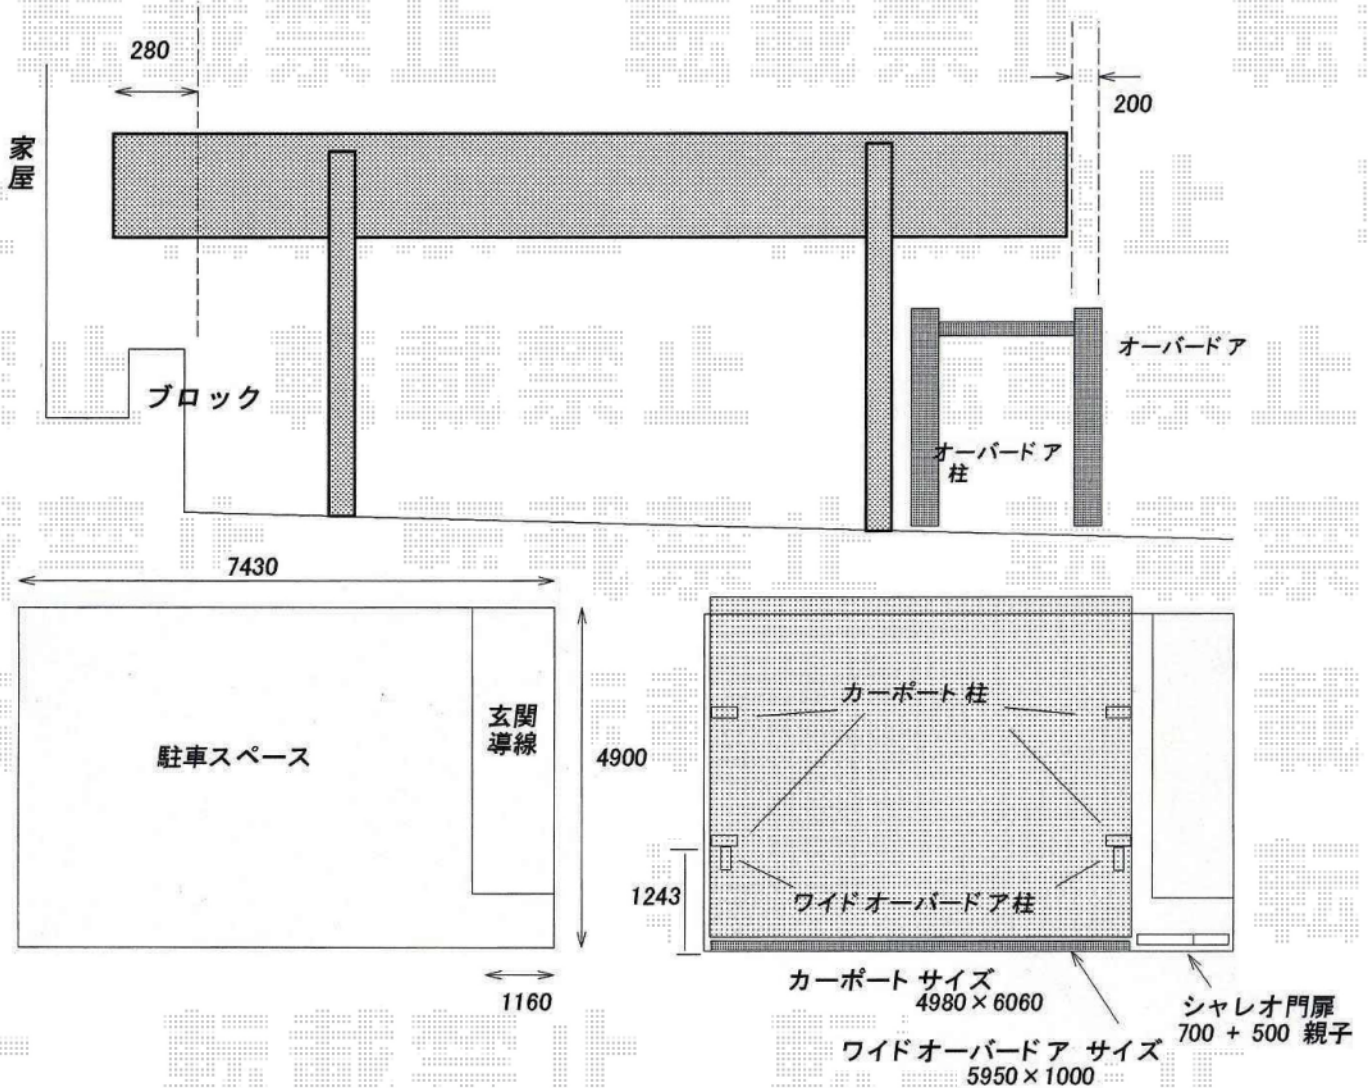

カーポート・カーゲート

トステム カーポートシグマⅢ ワイド 積雪~30cm対応
 幅=6,060mm
 奥行=4,980mm
 色：シャイングレー
 屋根材：熱線吸収アクアポリカーボネート（ブルースモーク）
 柱仕様：ロング柱28仕様（有効高 約2,800mm）

TOEX シャレオR1型 親子開き [柱使用]
 扉1枚 (W×H) =
 【特注】700・500mm×1,200mm
 色：シャイングレー
 錠：シリンダーRD錠
 開き：内開き

【雨とい移設】

TOEX ワイドオーバードアR1型 手動式
 本体 (W×H) =5,950mm×1,000mm
 色：シャイングレー
 柱仕様：ハイルーフ仕様
 (有効通過高 約2,150mm)
 駆動：手動式

現場状況や作図制限により概略図の内容と多少の違いが生じることがございます。
 施工時は、現場優先とさせて頂きたく思いますので、お立会い頂き、
 最終のご指示のほど、何卒、宜しくお願い致します。