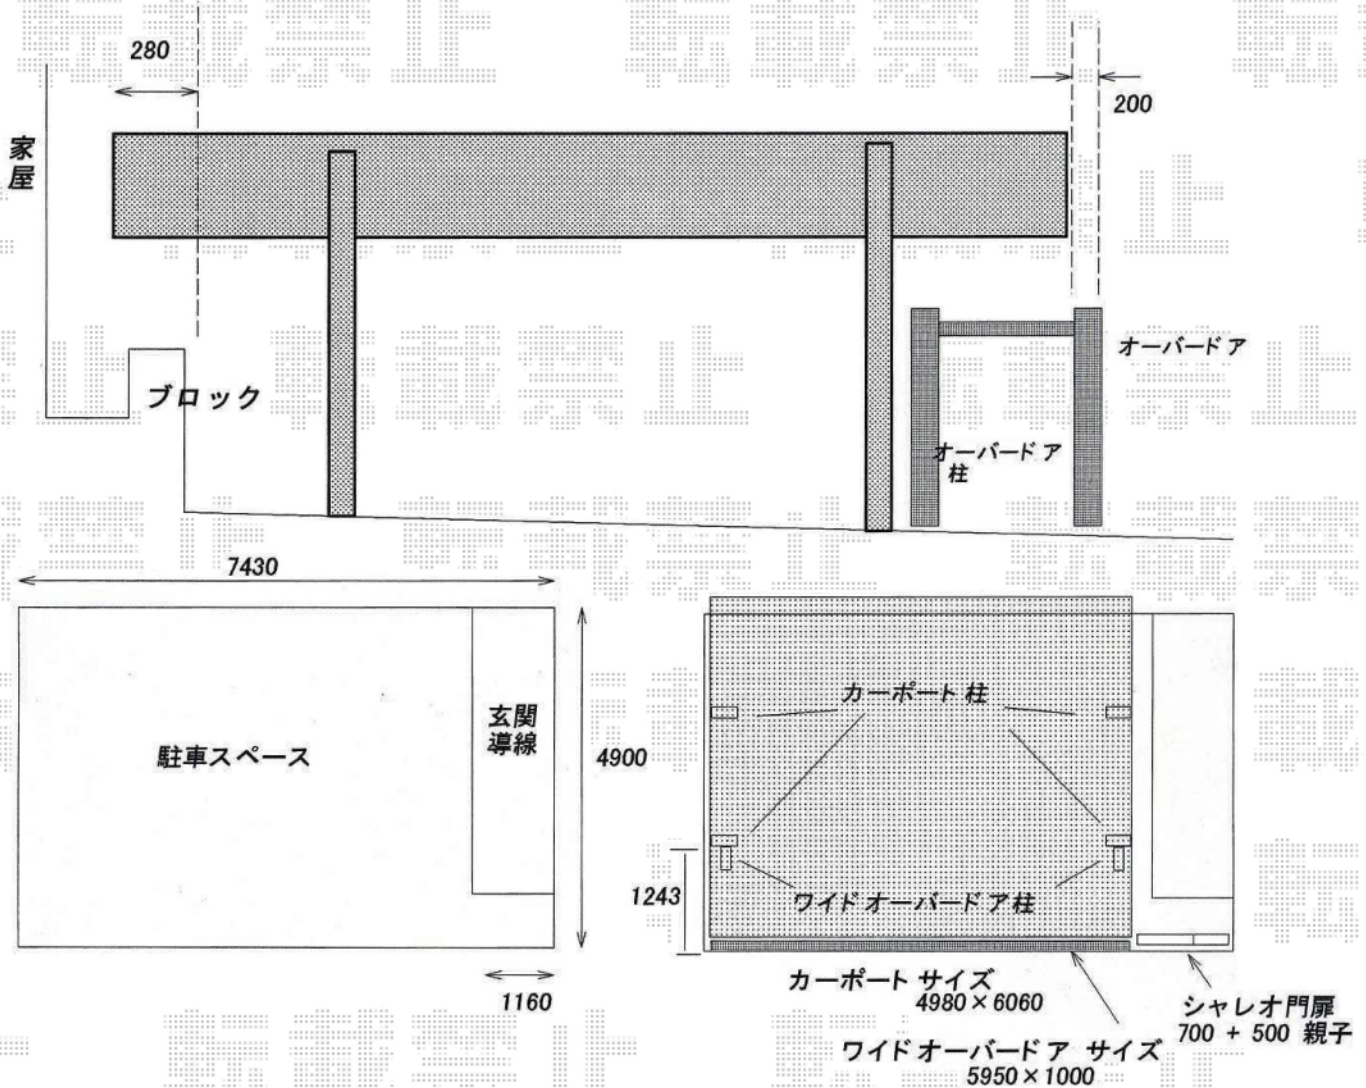

# カーポート・カーゲート

トステム カーポートシグマⅢ ワイド 積雪~30cm対応  
 幅=6,060mm  
 奥行=4,980mm  
 色：シャイングレー  
 屋根材：熱線吸収アクアポリカーボネート（ブルースモーク）  
 柱仕様：ロング柱28仕様（有効高 約2,800mm）

TOEX シャレオR1型 親子開き [柱使用]  
 扉1枚 (W×H) =  
 【特注】700・500mm×1,200mm  
 色：シャイングレー  
 錠：シリンダーRD錠  
 開き：内開き

## 【雨とい移設】

TOEX ワイドオーバードアR1型 手動式  
 本体 (W×H) =5,950mm×1,000mm  
 色：シャイングレー  
 柱仕様：ハイルーフ仕様  
 (有効通過高 約2,150mm)  
 駆動：手動式

現場状況や作図制限により概略図の内容と多少の違いが生じることがございます。  
 施工時は、現場優先とさせて頂きたく思いますので、お立会い頂き、  
 最終のご指示のほど、何卒、宜しくお願い致します。