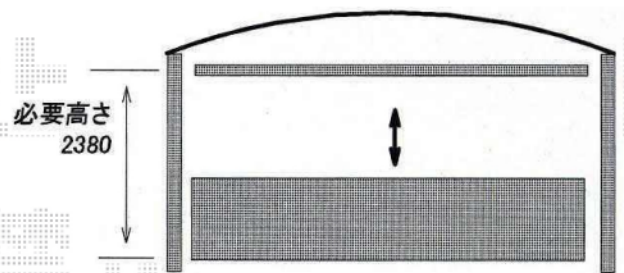

# カーポート・カーゲート

トステム カーポートシグマⅢ ワイド 積雪~30cm対応  
 幅=6,060mm  
 奥行=4,980mm  
 色：シャイングレー  
 屋根材：熱線吸収アクアポリカーボネート（ブルースモーク）  
 柱仕様：ロング柱28仕様（有効高 約2,800mm）

TOEX シャレオR1型 親子開き [柱使用]  
 扉1枚 (W×H) =  
 【特注】700・500mm×1,200mm  
 色：シャイングレー  
 錠：シリンダーRD錠  
 開き：内開き

## 【雨とい移設】

TOEX ワイドオーバードアR1型 手動式  
 本体 (W×H) =5,950mm×1,000mm  
 色：シャイングレー  
 柱仕様：ハイルーフ仕様  
 (有効通過高 約2,150mm)  
 駆動：手動式

現場状況や作図制限により概略図の内容と多少の違いが生じることがございます。  
 施工時は、現場優先とさせて頂きたく思いますので、お立会い頂き、  
 最終のご指示のほど、何卒、宜しくお願い致します。