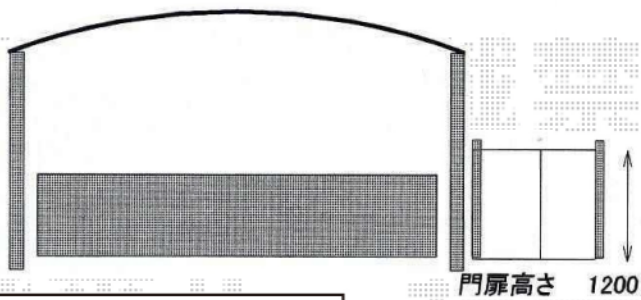

# カーポート・カーゲート

トステム カーポートシグマⅢ ワイド 積雪~30cm対応  
 幅=6,060mm  
 奥行=4,980mm  
 色：シャイングレー  
 屋根材：熱線吸収アクアポリカーボネート（ブルースモーク）  
 柱仕様：ロング柱28仕様（有効高 約2,800mm）

TOEX シャレオR1型 親子開き [柱使用]  
 扉1枚 (W×H) =  
 【特注】700・500mm×1,200mm  
 色：シャイングレー  
 錠：シリンダーRD錠  
 開き：内開き

## 【雨とい移設】

TOEX ワイドオーバードアR1型 手動式  
 本体 (W×H) =5,950mm×1,000mm  
 色：シャイングレー  
 柱仕様：ハイルーフ仕様  
 (有効通過高 約2,150mm)  
 駆動：手動式

現場状況や作図制限により概略図の内容と多少の違いが生じることがございます。  
 施工時は、現場優先とさせて頂きたく思いますので、お立会い頂き、  
 最終のご指示のほど、何卒、宜しくお願い致します。