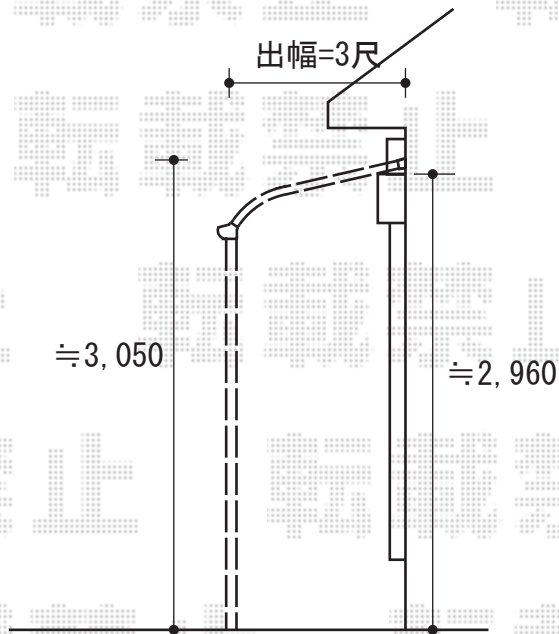

ライザーテラスII R型 テラスタイプ 単体

ライザーテラスII R型 テラスタイプ 単体
 間口=1.5間 (柱芯々2,350mm 屋根幅2,750mm)
 出幅=3尺 (885mm)
 色：シャイングレー
 屋根材：ポリカーボネート (ブルースモーク)
 柱仕様：柱位置固定タイプ/長尺
 施工方法：上止め
 オプション：壁付け物干し (ロング2本入り) ×1
 追加部材：<物干し>柱取付け部品 (2個入り)