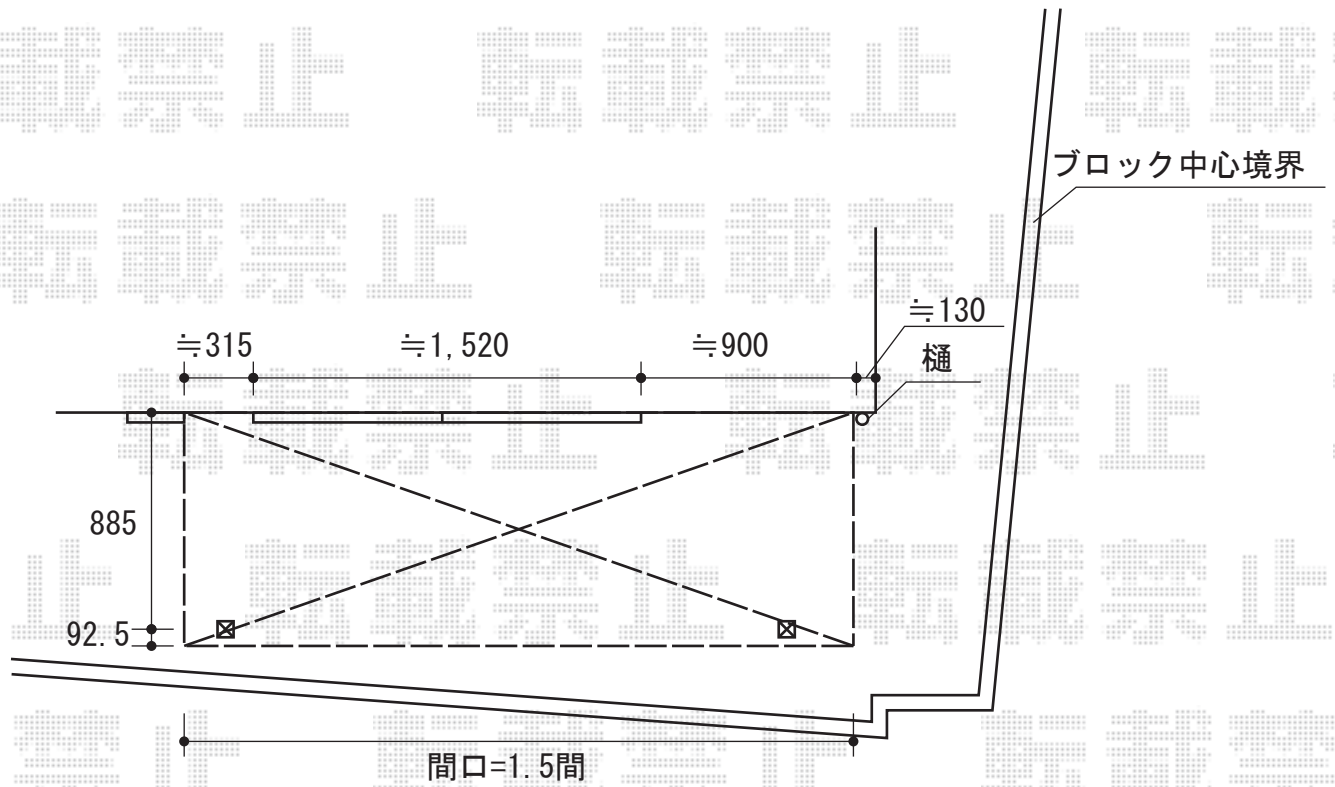

ライザーテラスII R型 テラスタイプ 単体

ライザーテラスII R型 テラスタイプ 単体
 間口=1.5間 (柱芯々2,350mm 屋根幅2,750mm)
 出幅=3尺 (885mm)
 色：シャイングレー
 屋根材：ポリカーボネート (ブルースモーク)
 柱仕様：柱位置固定タイプ/長尺
 施工方法：上止め
 オプション：壁付け物干し (ロング2本入り) ×1
 追加部材：<物干し>柱取付け部品 (2個入り)

現場状況や作図制限により概略図の内容と多少の違いが生じることがございます。
 施工時は、現場優先とさせて頂きたく思いますので、お立会い頂き、
 最終のご指示のほど、何卒、宜しくお願い致します。

EX-SHOP
[HTTP://WWW.EX-SHOP.NET](http://www.ex-shop.net)

担当：堀