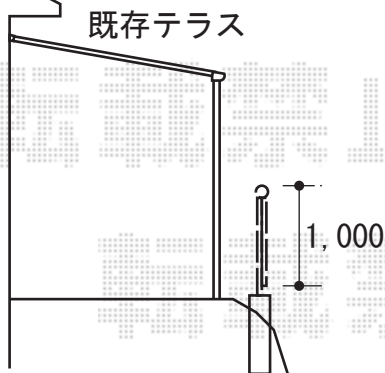

FCS-61型フェンス

FCS-61型フェンス

本体1枚 (W×H) = (W1,990mm × H1,000mm) × 5

自由柱 : T-100×8本

部品 : 端部キャップ×2

色 : ダークブラウン

現場状況や作図制限により概略図の内容と多少の違いが生じることがございます。
 施工時は、現場優先とさせていただきますので、お立会い頂き、
 最終のご指示のほど、何卒、宜しくお願い致します。

EX-SHOP
[HTTP://WWW.EX-SHOP.NET](http://www.ex-shop.net)

担当: 堀