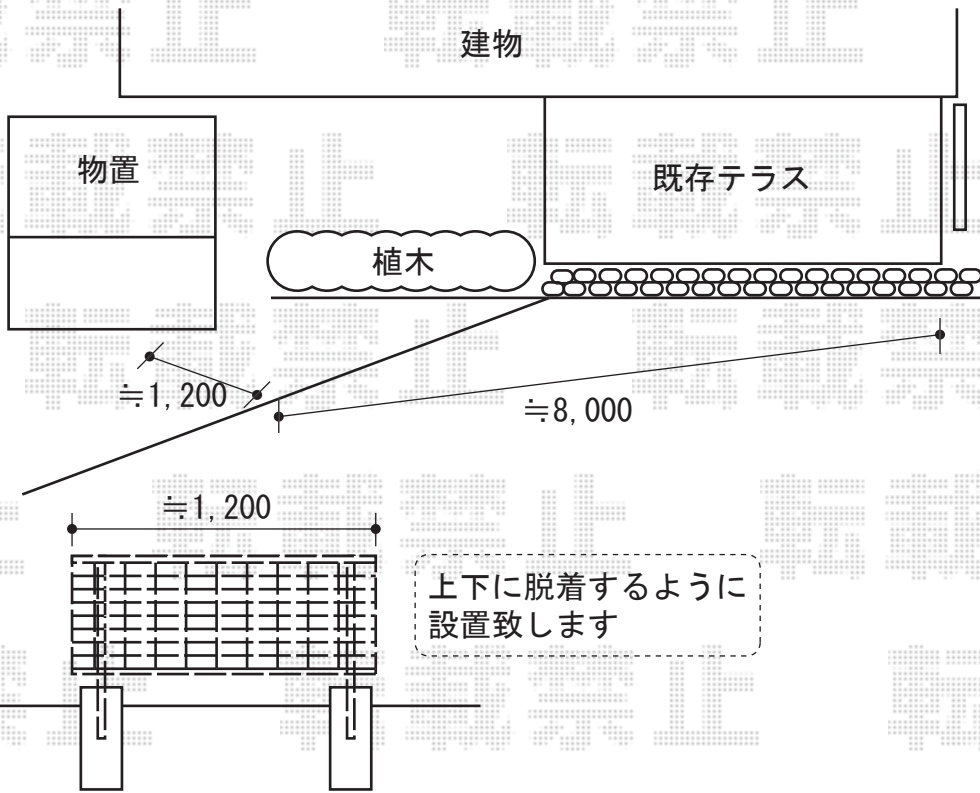

FCS-61型フェンス

FCS-61型フェンス

本体1枚 (W×H) = (W1,990mm × H1,000mm) × 5

自由柱 : T-100×8本

部品 : 端部キャップ×2

色 : ダークブラウン

現場状況や作図制限により概略図の内容と多少の違いが生じることがございます。
 施工時は、現場優先とさせていただきますので、お立会い頂き、
 最終のご指示のほど、何卒、宜しくお願い致します。

EX-SHOP
[HTTP://WWW.EX-SHOP.NET](http://www.ex-shop.net)

担当: 堀