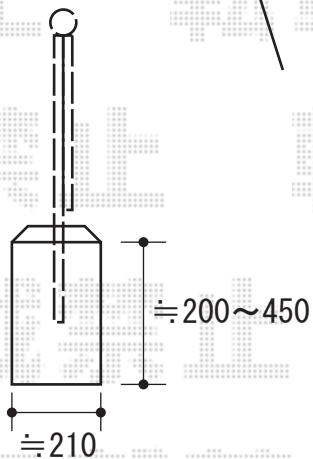

FCS-61型フェンス

FCS-61型フェンス

本体1枚 (W×H) = (W1,990mm × H1,000mm) × 5

自由柱 : T-100×8本

部品 : 端部キャップ×2

色 : ダークブラウン

現場状況や作図制限により概略図の内容と多少の違いが生じることがございます。
 施工時は、現場優先とさせていただきますので、お立会い頂き、
 最終のご指示のほど、何卒、宜しくお願い致します。

EX-SHOP
[HTTP://WWW.EX-SHOP.NET](http://www.ex-shop.net)

担当: 堀