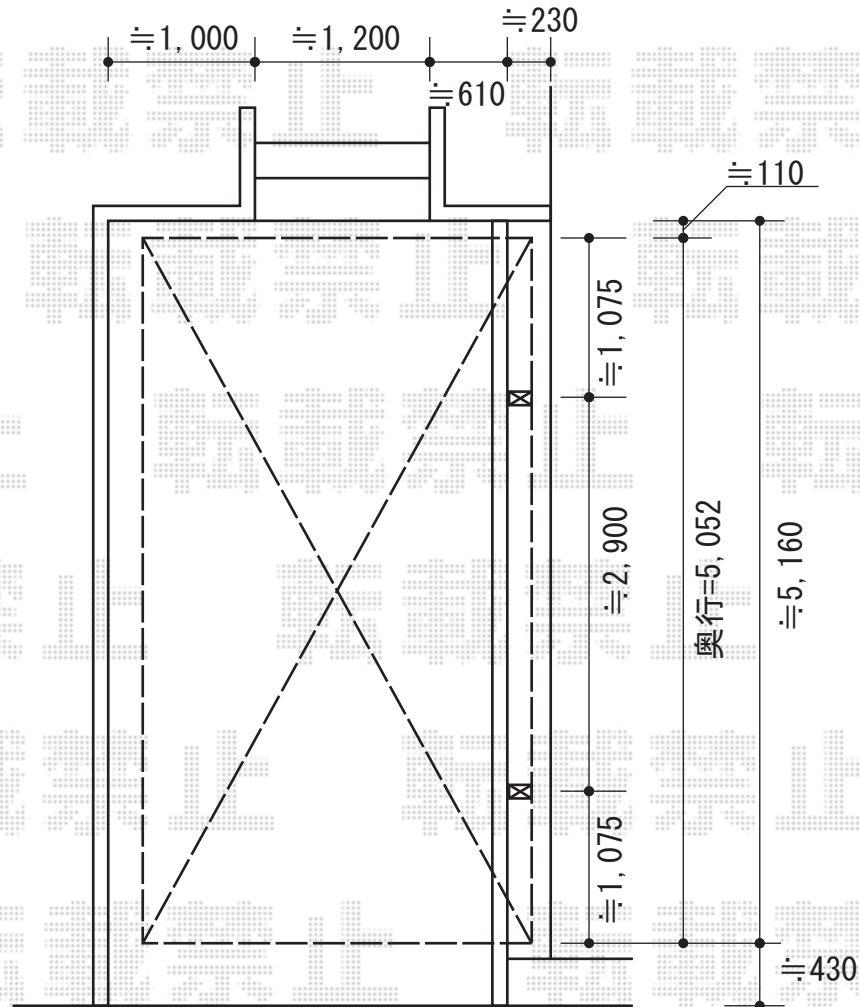

プレシオスポート 積雪~20cm対応

Value Select プレシオスポート 積雪~20cm対応

幅=2,700mm

奥行=5,052mm

色：ノーブルステン

屋根材：熱線遮断ポリカーボネート（スカイブルーマット調）

柱仕様：標準柱仕様（有効高 約1,800mm）

現場状況や作図制限により概略図の内容と多少の違いが生じることがございます。
施工時は、現場優先とさせていただきますので、お立会い頂き、
最終のご指示のほど、何卒、宜しくお願い致します。