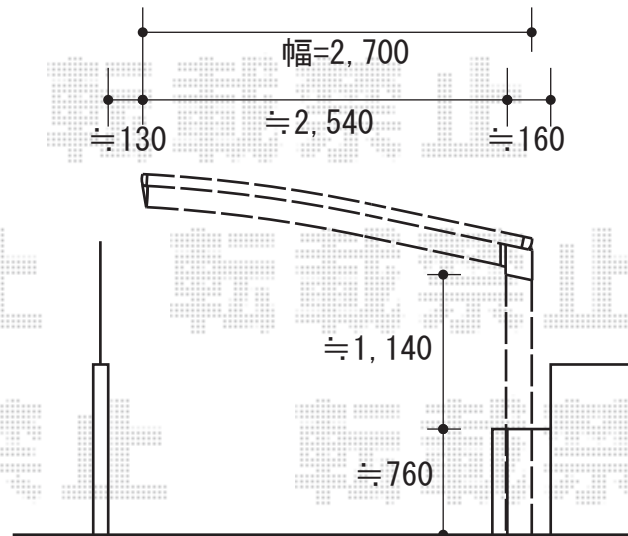

プレシオスポート 積雪~20cm対応

Value Select プレシオスポート 積雪~20cm対応

幅=2,700mm

奥行=5,052mm

色：ノーブルステン

屋根材：熱線遮断ポリカーボネート（スカイブルーマット調）

柱仕様：標準柱仕様（有効高 約1,800mm）

現場状況や作図制限により概略図の内容と多少の違いが生じることがございます。
施工時は、現場優先とさせていただきますので、お立会い頂き、
最終のご指示のほど、何卒、宜しくお願い致します。