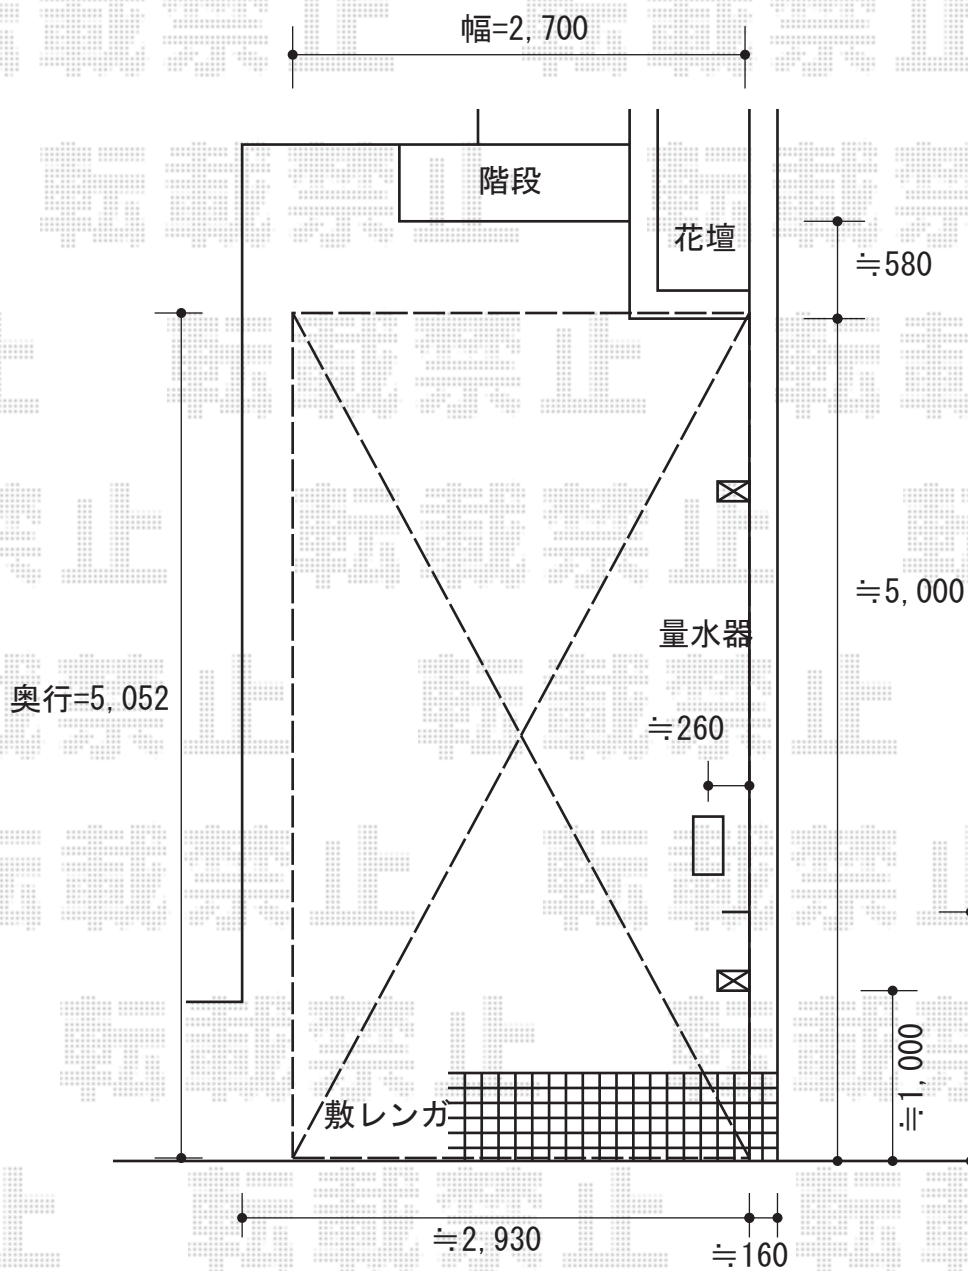

プレシオスポーツ 積雪～20cm対応

EX-SHOP プレシオスポーツ 積雪～20cm対応

幅=2,700mm

奥行=5,052mm

色：グレースブラウン

屋根材：熱線遮断ポリカーボネート（スカイブルーマット調）

柱仕様：標準柱仕様（有効高 約1,800mm）

現場状況や作図制限により概略図の内容と多少の違いが生じることがございます。
施工時は、現場優先とさせて頂きたく思いますので、お立会い頂き、
最終のご指示のほど、何卒、宜しくお願い致します。