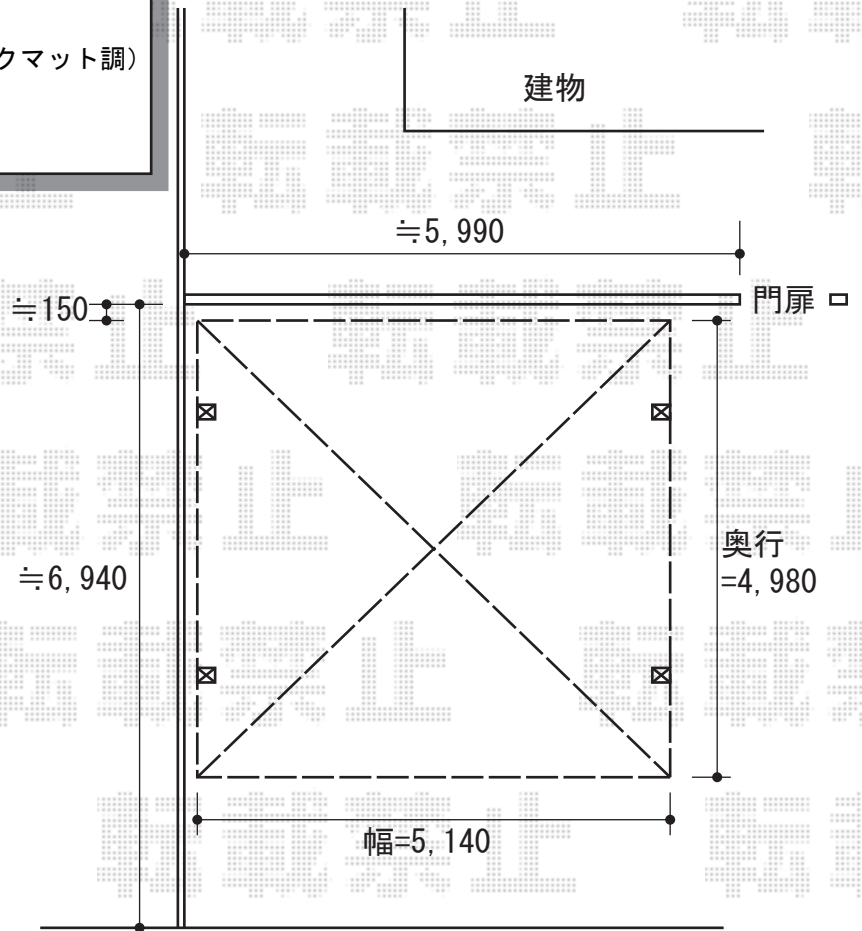

# カーブポートシグマIII ワイド 積雪~30cm対応

トステム  
カーブポートシグマIII ワイド 積雪~30cm対応  
幅=5,140mm  
奥行=4,980mm  
色：オータムブラウン  
屋根材：熱線吸収ポリカーボネート（ブルースモークマット調）  
柱仕様：ロング柱23仕様（有効高 約2,300mm）

現場状況や作図制限により概略図の内容と多少の違いが生じることがございます。  
施工時は、現場優先とさせて頂きたく思いますので、お立会い頂き、  
最終のご指示のほど、何卒、宜しくお願い致します。