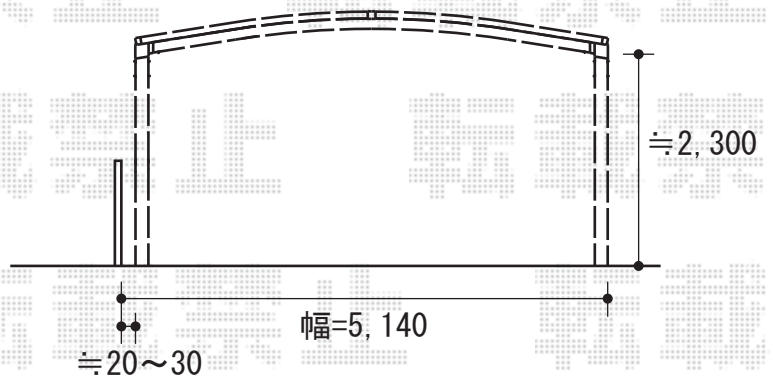

# カーブポートシグマIII ワイド 積雪~30cm対応

トステム  
カーブポートシグマIII ワイド 積雪~30cm対応  
幅=5,140mm  
奥行=4,980mm  
色：オータムブラウン  
屋根材：熱線吸収ポリカーボネート（ブルースモークマット調）  
柱仕様：ロング柱23仕様（有効高 約2,300mm）

現場状況や作図制限により概略図の内容と多少の違いが生じることがございます。  
施工時は、現場優先とさせて頂きたく思いますので、お立会い頂き、  
最終のご指示のほど、何卒、宜しくお願い致します。