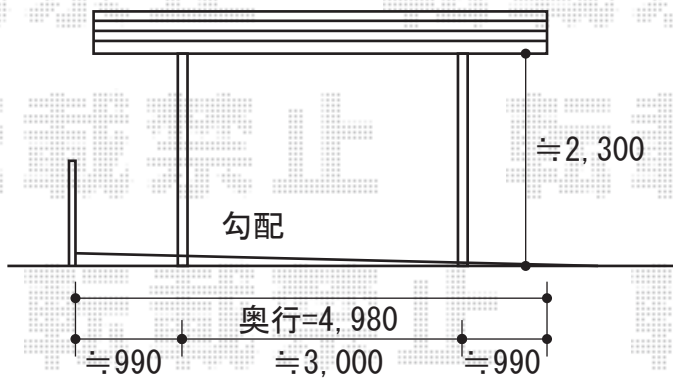

# カーブポートシグマIII ワイド 積雪~30cm対応

トステム  
カーブポートシグマIII ワイド 積雪~30cm対応  
幅=5,140mm  
奥行=4,980mm  
色：オータムブラウン  
屋根材：熱線吸収ポリカーボネート（ブルースモークマット調）  
柱仕様：ロング柱23仕様（有効高 約2,300mm）

現場状況や作図制限により概略図の内容と多少の違いが生じることがございます。  
施工時は、現場優先とさせて頂きたく思いますので、お立会い頂き、  
最終のご指示のほど、何卒、宜しくお願い致します。