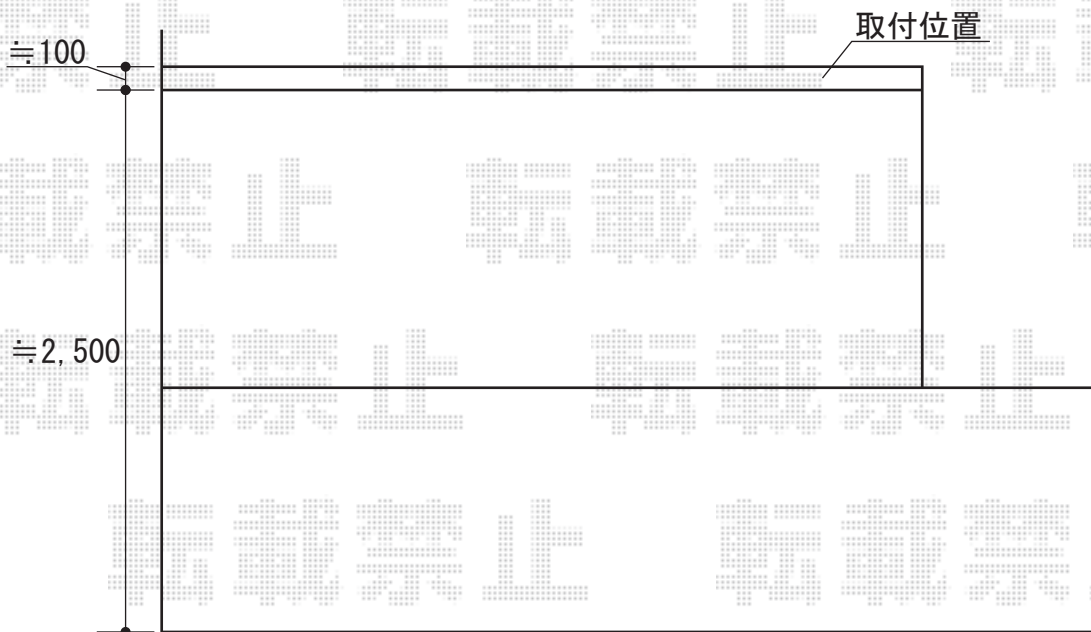

ライザーテラスII R型 単体 屋根タイプ 積雪～20cm対応

※施工当日、本体柱位置と物干し取付け位置はご指示くださいませ。

トステム ライザーテラスII R型 単体 屋根タイプ 積雪～20cm対応
 間口=関東間2.0間 (柱芯々3,440mm 屋根幅3,660mm)
 出幅=4尺 (1,185mm)
 色：シャイングレー
 屋根材：ポリカーボネート (クリアマット/すりガラス調)
 柱仕様：柱奥行移動タイプ
 施工方法：上止め仕様
 オプション：吊り下げ物干し 標準 2本入