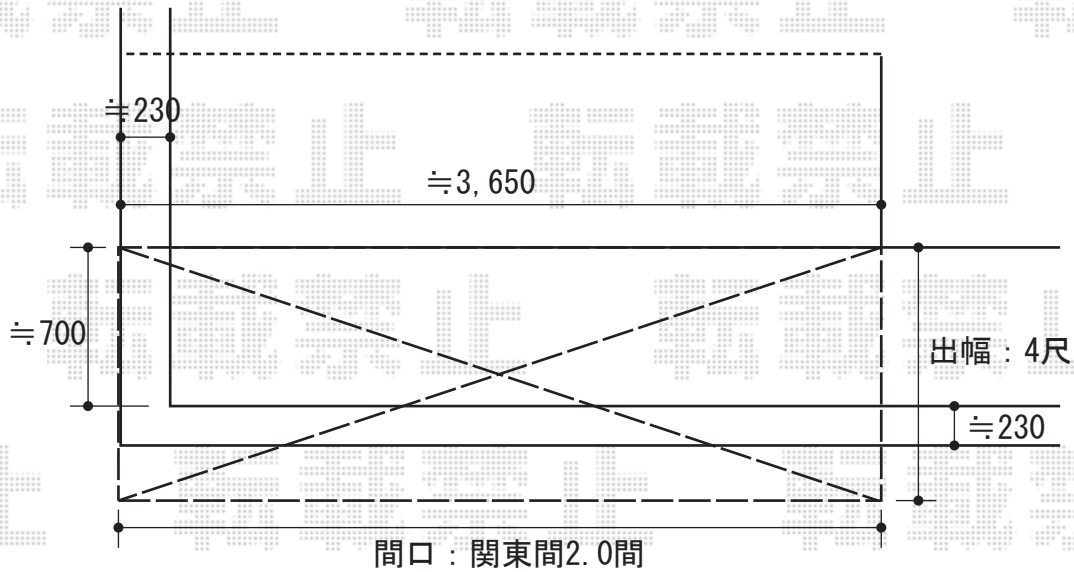

ライザーテラスII R型 単体 屋根タイプ 積雪～20cm対応

※施工当日、本体柱位置と物干し取付け位置はご指示くださいませ。

トステム ライザーテラスII R型 単体 屋根タイプ 積雪～20cm対応
 間口=関東間2.0間 (柱芯々3,440mm 屋根幅3,660mm)
 出幅=4尺 (1,185mm)
 色：シャイングレー
 屋根材：ポリカーボネート (クリアマット/すりガラス調)
 柱仕様：柱奥行移動タイプ
 施工方法：上止め仕様
 オプション：吊り下げ物干し 標準 2本入

現場状況や作図制限により概略図の内容と多少の違いが生じることがございます。
 施工時は、現場優先とさせて頂きたく思いますので、お立会い頂き、
 最終のご指示のほど、何卒、宜しくお願い致します。

EX-SHOP
[HTTP://WWW.EX-SHOP.NET](http://www.ex-shop.net)

担当：大辻