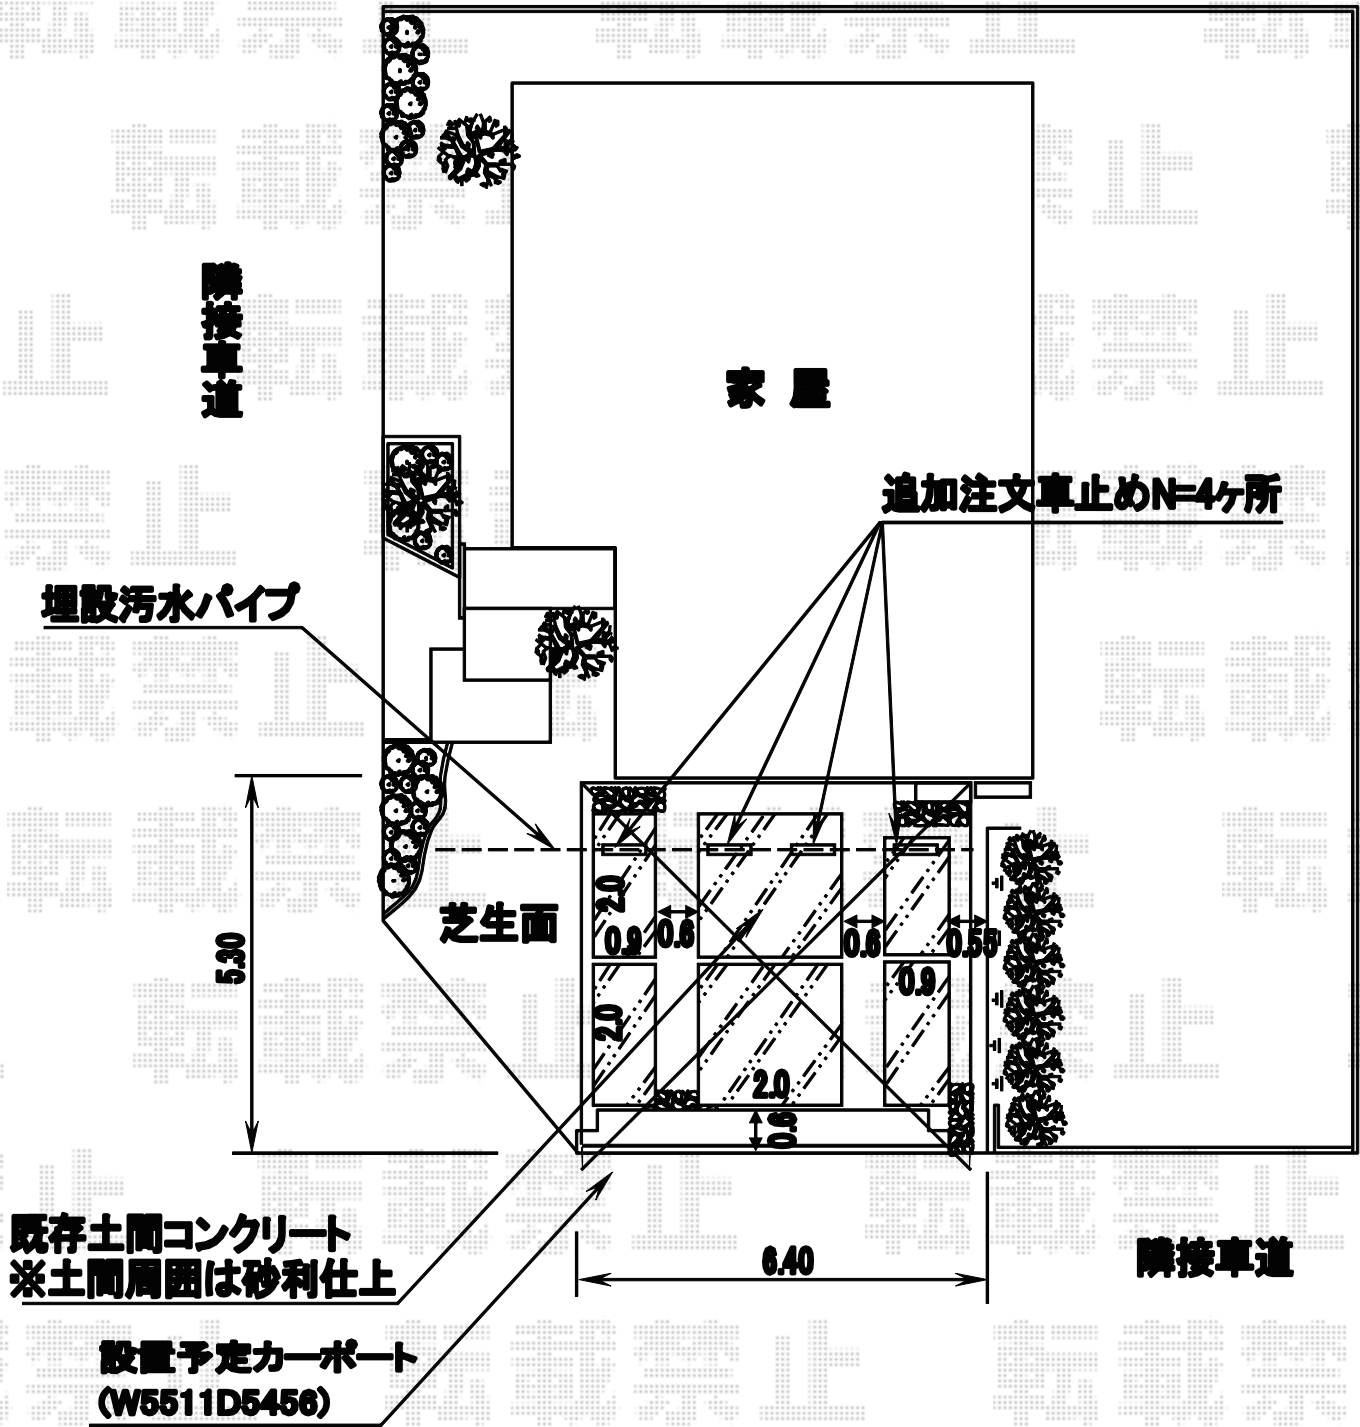

ジーポートneo Aタイプ 2台用 積雪～100cm対応

ハツリ作業を行います

現場合わせにて
奥行切詰加工を行います

YKK AP ジーポート neo Aタイプ 2台用 積雪～100cm対応
 幅=5,511mm
 奥行=5,456mm
 色：プラチナステン
 屋根材：【別売】スチール折板（ペフ無）
 柱仕様：標準柱仕様（有効高 約 2,355mm）
 横材：無し

現場状況や作図制限により概略図の内容と多少の違いが生じることがございます。
 施工時は、現場優先とさせて頂きたく思いますので、お立会い頂き、
 最終のご指示のほど、何卒、宜しくお願い致します。