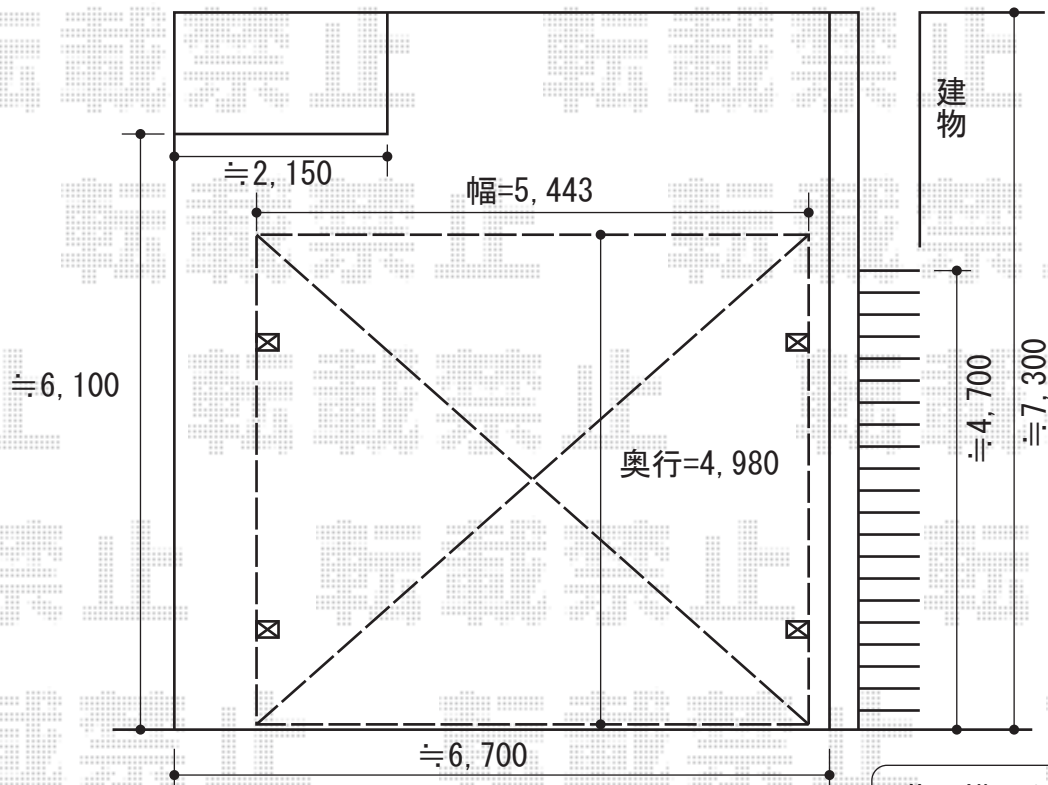

カーブポートシグマIII ワイド 積雪～30cm対応

階段横のため  
離して設置致します

トステム カーブポートシグマIII ワイド 積雪～30cm対応  
 幅=5,443mm  
 奥行=4,980mm  
 色：ブロンズ  
 屋根材：熱線吸収アクアポリカーボネート（ブルースモーク）  
 柱仕様：ロング柱28仕様（有効高 約2,800mm）

現場状況や作図制限により概略図の内容と多少の違いが生じることがございます。  
 施工時は、現場優先とさせて頂きたく思いますので、お立会い頂き、  
 最終のご指示のほど、何卒、宜しくお願い致します。