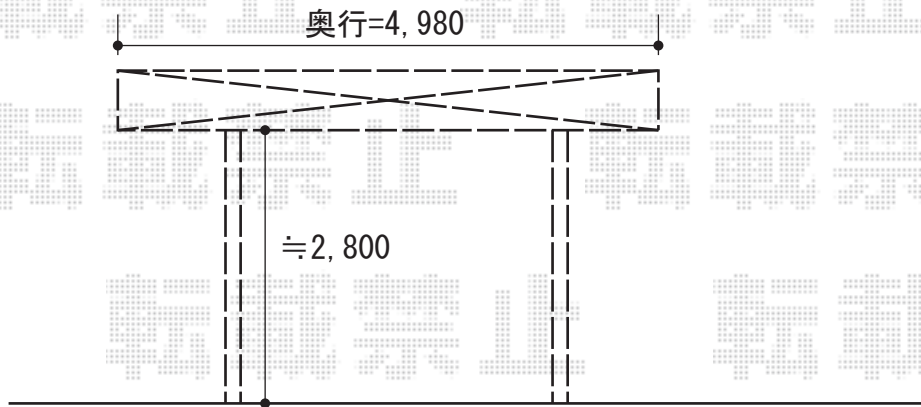

カーブポートシグマIII ワイド 積雪～30cm対応

階段横のため  
離して設置致します

トステム カーブポートシグマIII ワイド 積雪～30cm対応  
 幅=5,443mm  
 奥行=4,980mm  
 色：ブロンズ  
 屋根材：熱線吸収アクアポリカーボネート（ブルースモーク）  
 柱仕様：ロング柱28仕様（有効高 約2,800mm）

現場状況や作図制限により概略図の内容と多少の違いが生じることがございます。  
 施工時は、現場優先とさせて頂きたく思いますので、お立会い頂き、  
 最終のご指示のほど、何卒、宜しくお願い致します。