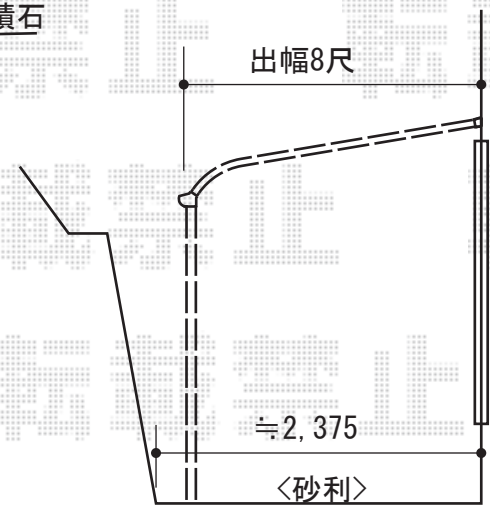

ライザーテラスII R型 テラスタイプ 単体 積雪～20cm対応

トステム ライザーテラスII R型
 テラスタイプ 単体 積雪～20cm対応
 間口=関東間2.5間通し
 (柱芯々4,350mm 屋根幅4,570mm)
 出幅=8尺 (2,385mm)
 色: シャイングレー
 屋根材: 熱線吸収アクアポリカーボネート
 (ライトブルー)
 柱仕様: 柱位置固定タイプ
 施工方法: 上止め

現場状況や作図制限により概略図の内容と多少の違いが生じることがございます。
 施工時は、現場優先とさせて頂きたく思いますので、お立会い頂き、
 最終のご指示のほど、何卒、宜しくお願い致します。