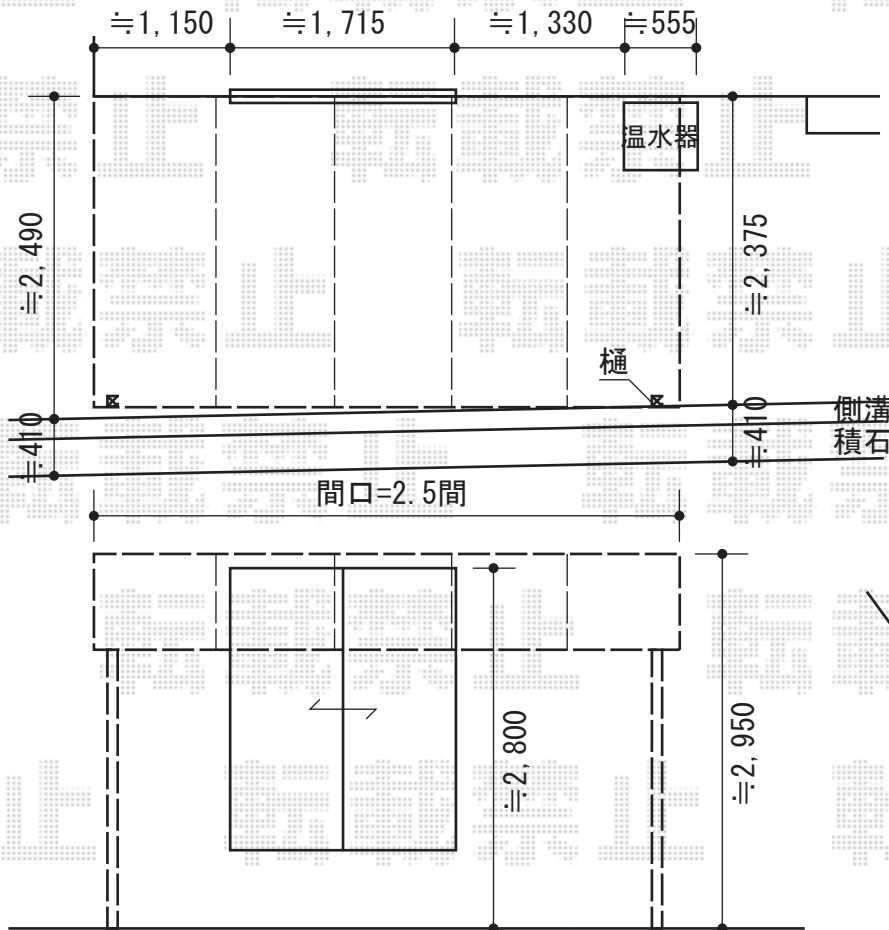

ライザーテラスII R型 テラスタイプ 単体 積雪～20cm対応

トステム ライザーテラスII R型
 テラスタイプ 単体 積雪～20cm対応
 間口=関東間2.5間通し
 (柱芯々4,350mm 屋根幅4,570mm)
 出幅=8尺 (2,385mm)
 色: シャイングレー
 屋根材: 熱線吸収アクアポリカーボネート
 (ライトブルー)
 柱仕様: 柱位置固定タイプ
 施工方法: 上止め

現場状況や作図制限により概略図の内容と多少の違いが生じることがございます。
 施工時は、現場優先とさせて頂きたく思いますので、お立会い頂き、
 最終のご指示のほど、何卒、宜しくお願い致します。