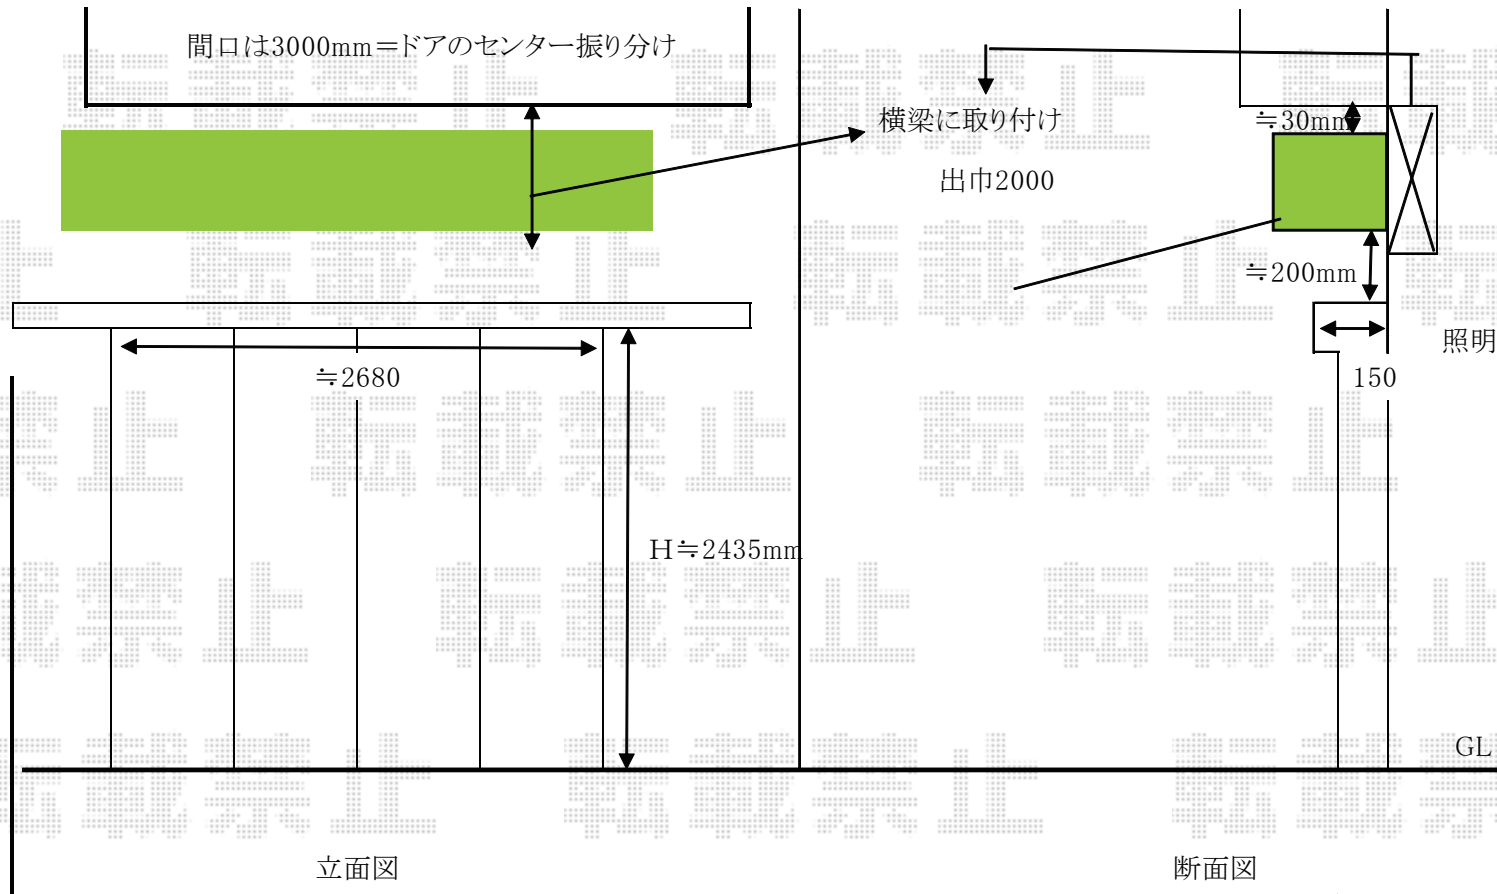

# マルキルクス フリューゲル 手動式

markilux マルキルクス フリューゲル 手動式  
間口=3,000mm  
出幅=2,000mm  
本体色：ホワイト  
キャンバス色：防汚タイプ (SG-2：オフホワイト)  
フリル：ストレートタイプ  
駆動：外観右側駆動  
クランクハンドル：長さ1,800mm

現場状況や作図制限により概略図の内容と多少の違いが生じることがございます。  
施工時は、現場優先とさせて頂きたく思いますので、お立会い頂き、  
最終のご指示のほど、何卒、宜しくお願い致します。