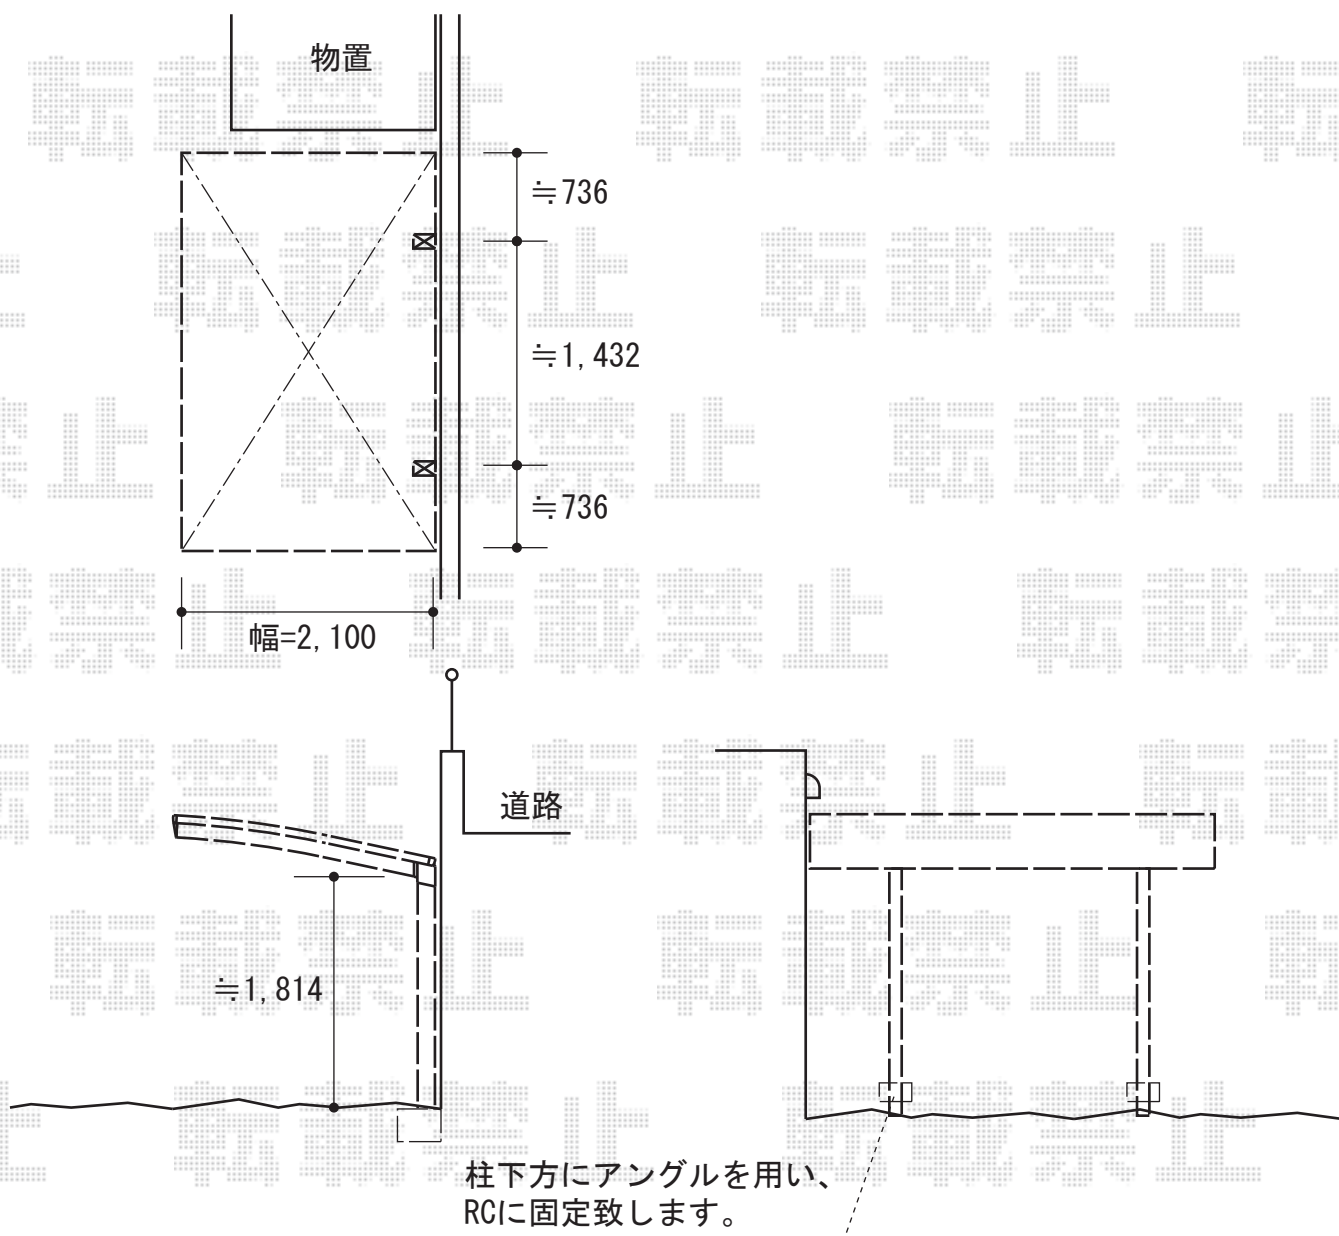

レイナポート ミニ 積雪～20cm対応

YKK AP レйнаポート ミニ 積雪～20cm対応
幅=2,100mm
奥行=2,904mm
色：カームブラック
屋根材：ポリカーボネート（アースブルー）
柱仕様：標準柱仕様（有効高 約1,814mm）

現場状況や作図制限により概略図の内容と多少の違いが生じることがございます。
施工時は、現場優先とさせて頂きたく思いますので、お立会い頂き、
最終のご指示のほど、何卒、宜しくお願い致します。