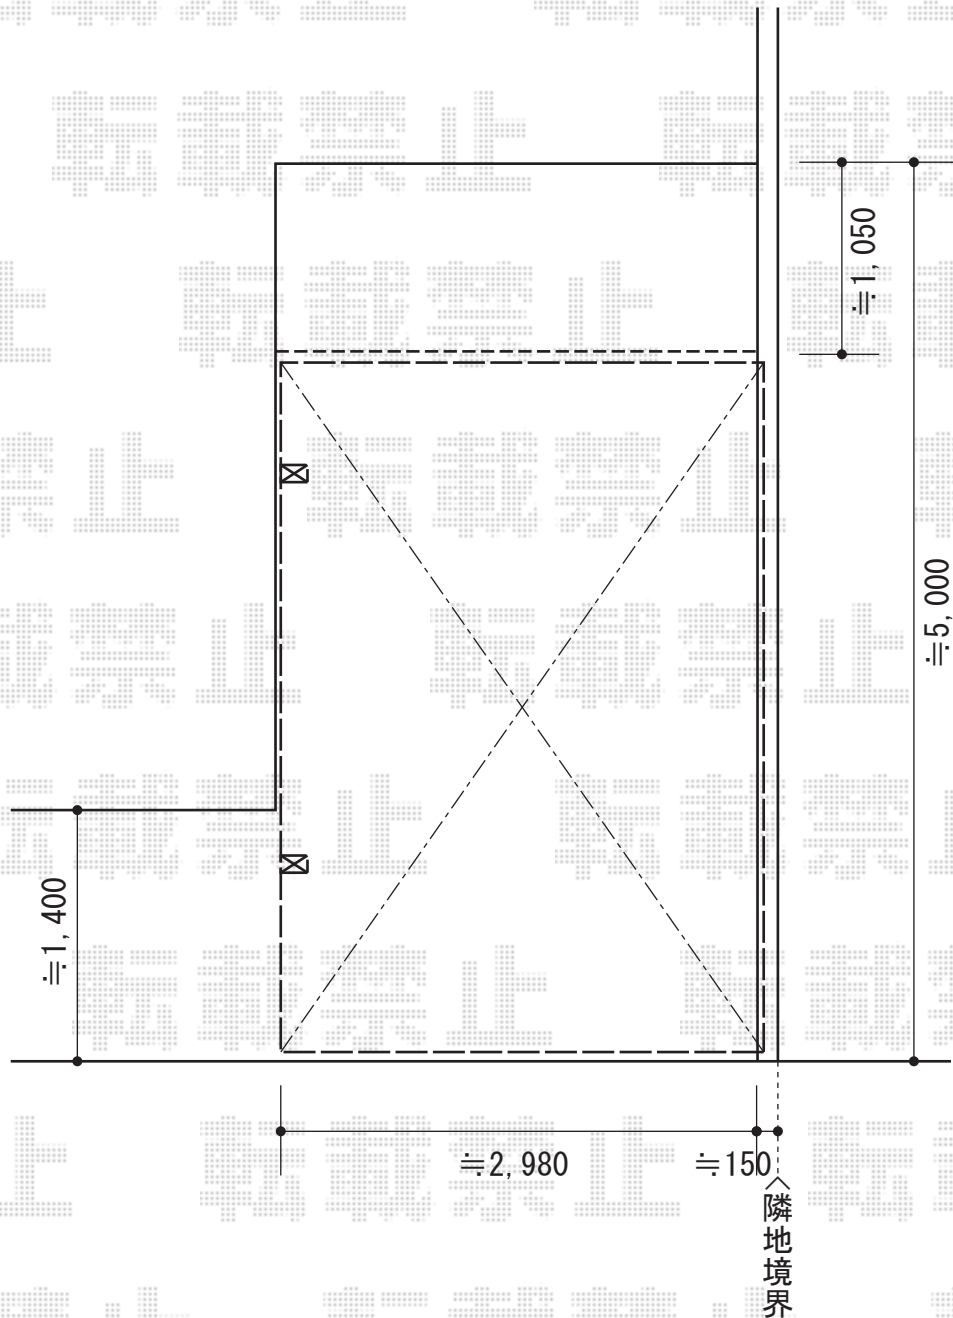

カーブポートシグマⅢ 単体 積雪～30cm対応

現場状況や作図制限により概略図の内容と多少の違いが生じることがございます。  
施工時は、現場優先とさせて頂きたく思いますので、お立会い頂き、  
最終のご指示のほど、何卒、宜しくお願い致します。

EX-SHOP  
HTTP://WWW.EX-SHOP.NET

担当: 小林

全ての著作権は、エクスショップに帰属します。当社とのお取引目的外の使用・複製・転載禁止となっております。