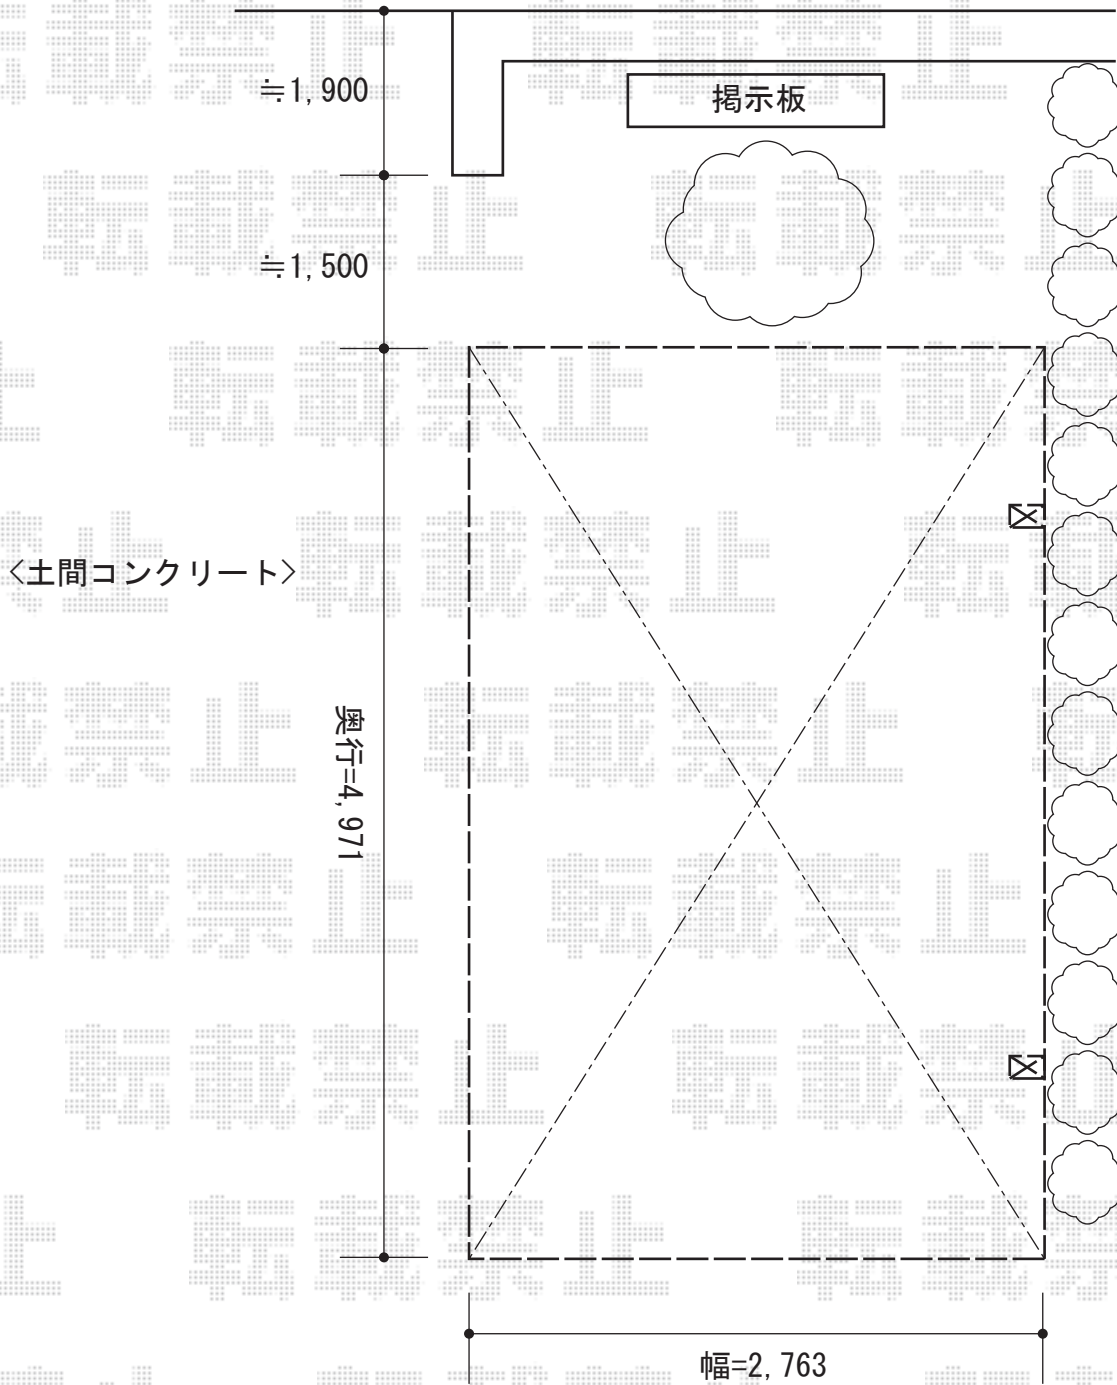

エックススルーフ 前下がり 積雪～30cm対応

道路

トステム エックススルーフ 前下がり 積雪～30cm対応

幅=2,763mm

奥行=4,971mm

色：シャイングレー

屋根材：熱線吸収アクアポリカーボネート（ライトブルー）

柱仕様：標準柱仕様（有効高 約2,038mm）

メーカー希望小売価格：¥305,500.-

現場状況や作図制限により概略図の内容と多少の違いが生じることがございます。  
施工時は、現場優先とさせて頂きたく思いますので、お立会い頂き、  
最終のご指示のほど、何卒、宜しくお願い致します。

EX-SHOP  
HTTP://WWW.EX-SHOP.NET

担当：大辻

全ての著作権は、エクスショップに帰属します。当社とのお取引目的外的使用・複製・転載禁止となっております。