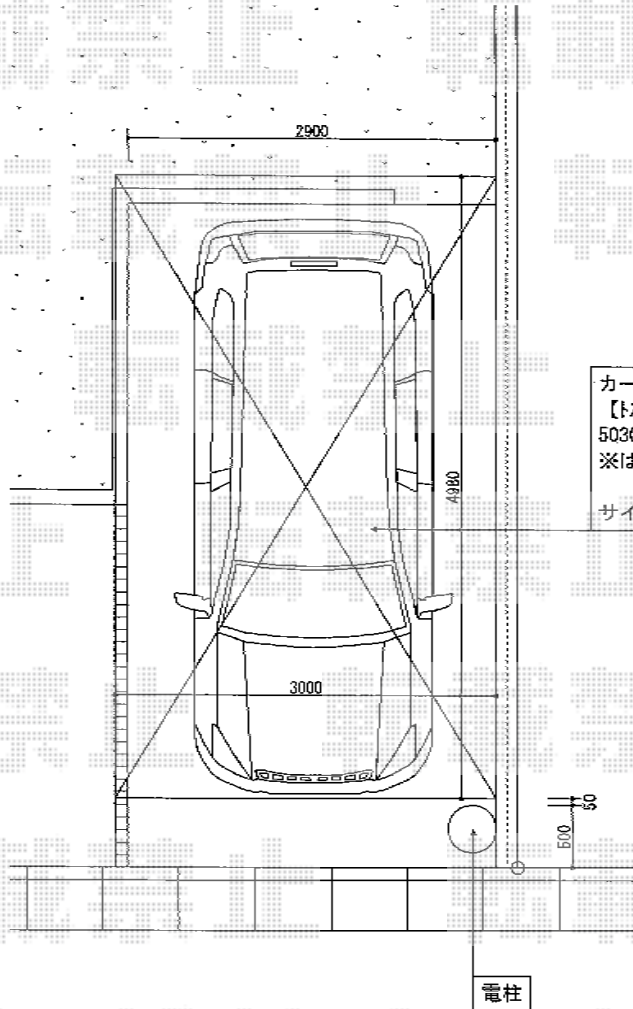

カーブポートシグマⅢ 積雪～30cm対応

カーポート
【トステム】カーブポートシグマⅢ
5030 ロング柱23 熱線吸収ポリカ
※はつり有・残土処分有
+
サイドパネル 1段 H500

イメージ図

トステム カーブポートシグマⅢ 積雪～30cm対応
幅=3,000mm
奥行=4,980mm
色：シャイングレー
屋根材：熱線吸収ポリカーボネート（ブルースモークマット調）
柱仕様：ロング柱23仕様（有効高 約2,300mm）
トステム サイドパネル 1段H500 50タイプ用
色：シャイングレー
パネル材：熱線吸収ポリカーボネート（ブルースモークマット調）