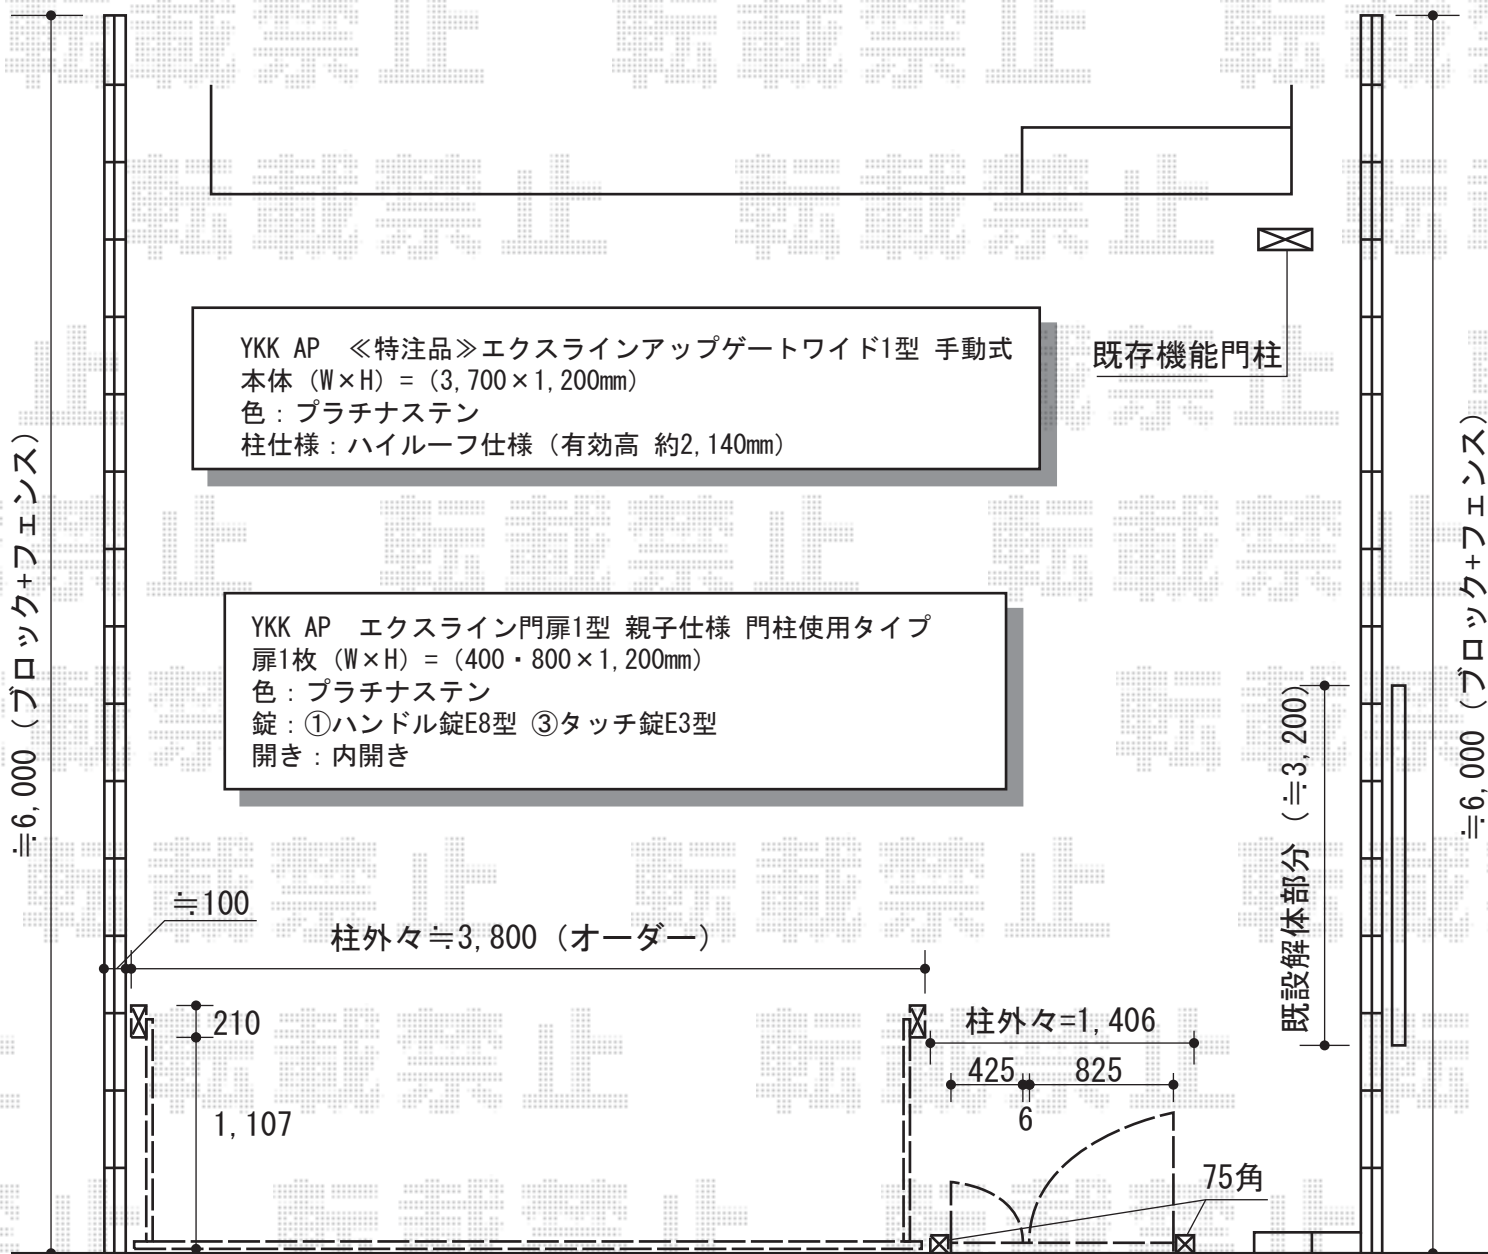

カーゲート・門扉

現場状況や作図制限により概略図の内容と多少の違いが生じることがございます。
 施工時は、現場優先とさせていただきますので、お立会い頂き、
 最終のご指示のほど、何卒、宜しくお願い致します。

EX-SHOP
 HTTP://WWW.EX-SHOP.NET

担当：大辻