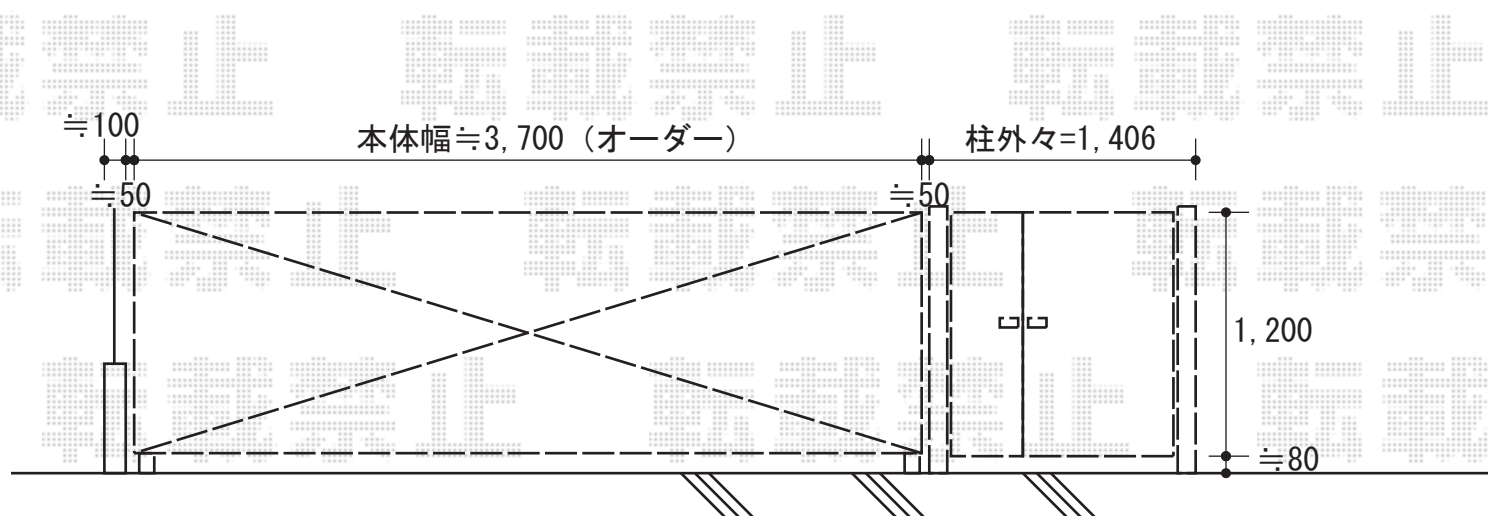

カーゲート・門扉

現場状況や作図制限により概略図の内容と多少の違いが生じることがございます。
 施工時は、現場優先とさせていただきますので、お立会い頂き、
 最終のご指示のほど、何卒、宜しくお願い致します。

EX-SHOP
 HTTP://WWW.EX-SHOP.NET

担当：大辻