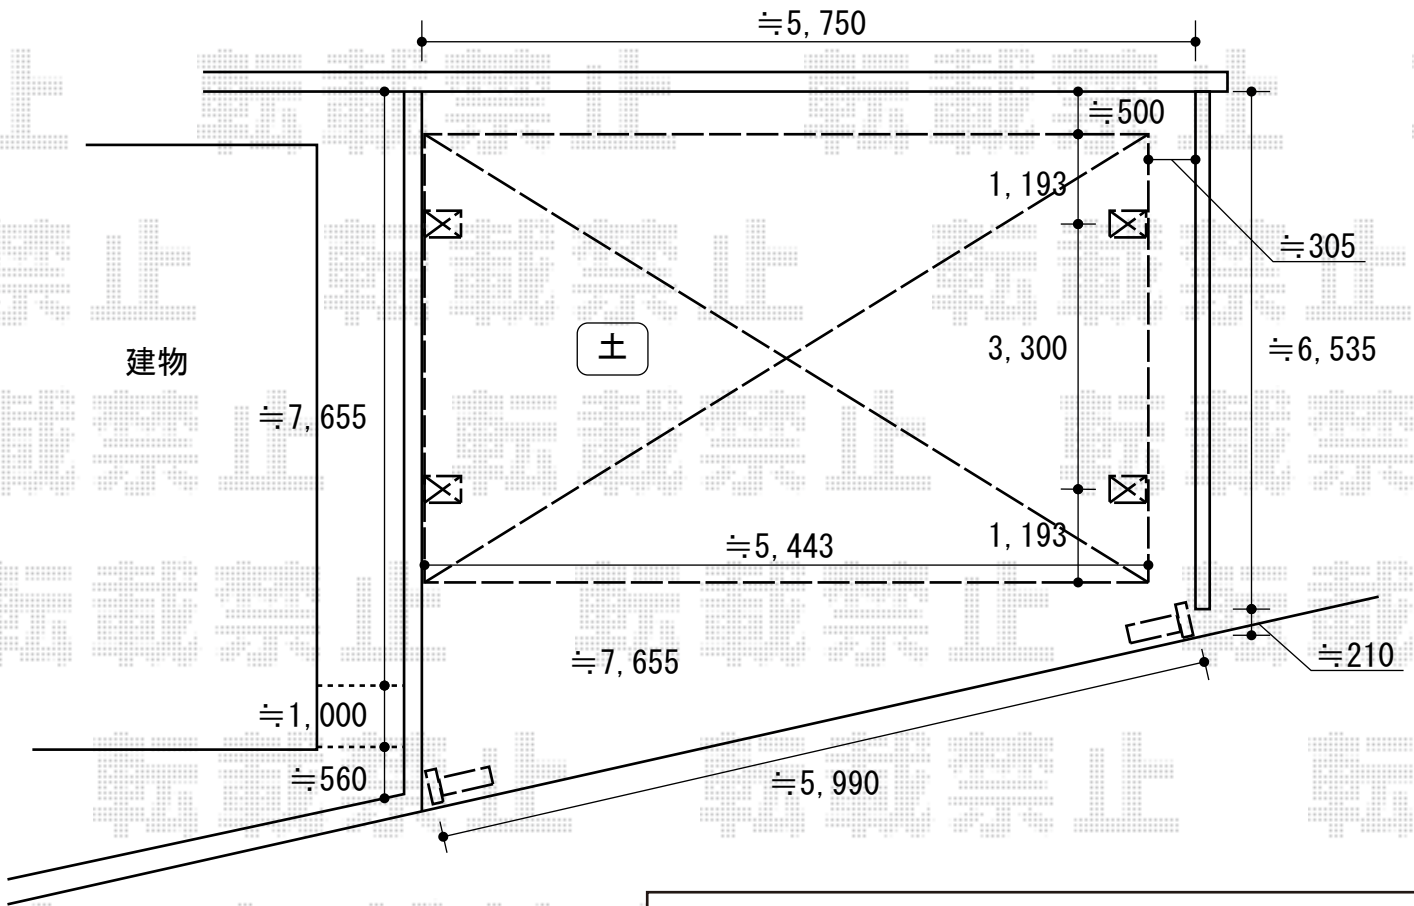

カーポート・カーゲート

カーブポートシグマIII ワイド 積雪~30cm対応
 幅=5,443mm
 奥行=5,686mm
 色：ブラック
 屋根材：熱線吸収ポリカーボネート
 (ブルースモークマット調)
 柱仕様：ロング柱23仕様 (有効高 約2,300mm)

トリップゲート PB型 ノンレール 両開き
 開口幅=6,376mm
 全幅=6,476mm
 たたみ幅= (373.5×2) mm
 高さ=1,231mm
 色：ブラック
 キャスター数：4
 落棒数：4

現場状況や作図制限により概略図の内容と多少の違いが生じることがございます。
 施工時は、現場優先とさせて頂きたく思いますので、お立会い頂き、
 最終のご指示のほど、何卒、宜しくお願い致します。

EX-SHOP
[HTTP://WWW.EX-SHOP.NET](http://www.ex-shop.net)

担当：小林