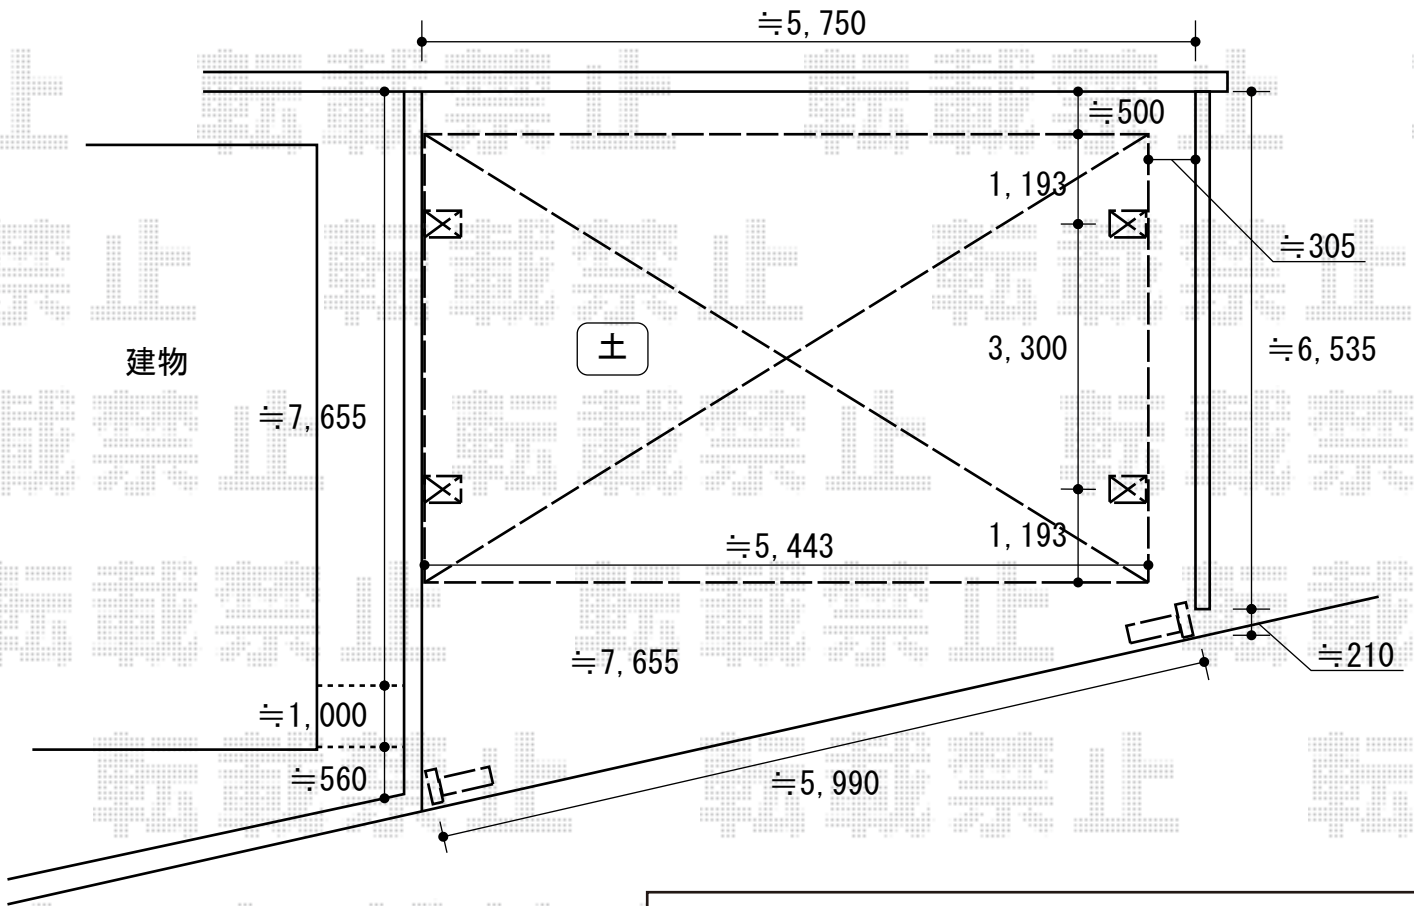

# カーポート・カーゲート

カーブポートシグマIII ワイド 積雪~30cm対応  
幅=5,443mm  
奥行=5,686mm  
色：ブラック  
屋根材：熱線吸収ポリカーボネート  
(ブルースモークマット調)  
柱仕様：ロング柱23仕様 (有効高 約2,300mm)

トリップゲート PB型 ノンレール 両開き  
開口幅=6,376mm  
全幅=6,476mm  
たたみ幅= (373.5×2) mm  
高さ=1,231mm  
色：ブラック  
キャスター数：4  
落棒数：4

現場状況や作図制限により概略図の内容と多少の違いが生じることがございます。  
施工時は、現場優先とさせていただきますので、お立会い頂き、  
最終のご指示のほど、何卒、宜しくお願い致します。

EX-SHOP  
HTTP://WWW.EX-SHOP.NET

担当:小林

全ての著作権は、エクスショップに帰属します。当社とのお取引目的外の使用・複製・転載禁止となっております。