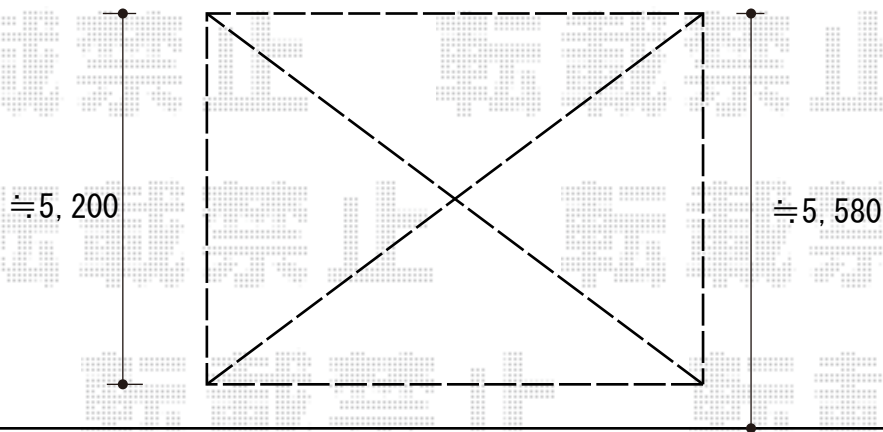

カーブポートシグマⅢ ワイド 積雪～30cm対応

トステム カーブポートシグマⅢ ワイド 積雪～30cm対応
幅=6,060mm
奥行=5,686mm
色：ブラック
屋根材：ポリカーボネート（ブルースモーク）
柱仕様：ロング柱23仕様（有効高 約2,300mm）

現場状況や作図制限により概略図の内容と多少の違いが生じることがございます。
施工時は、現場優先とさせて頂きたく思いますので、お立会い頂き、
最終のご指示のほど、何卒、宜しくお願い致します。