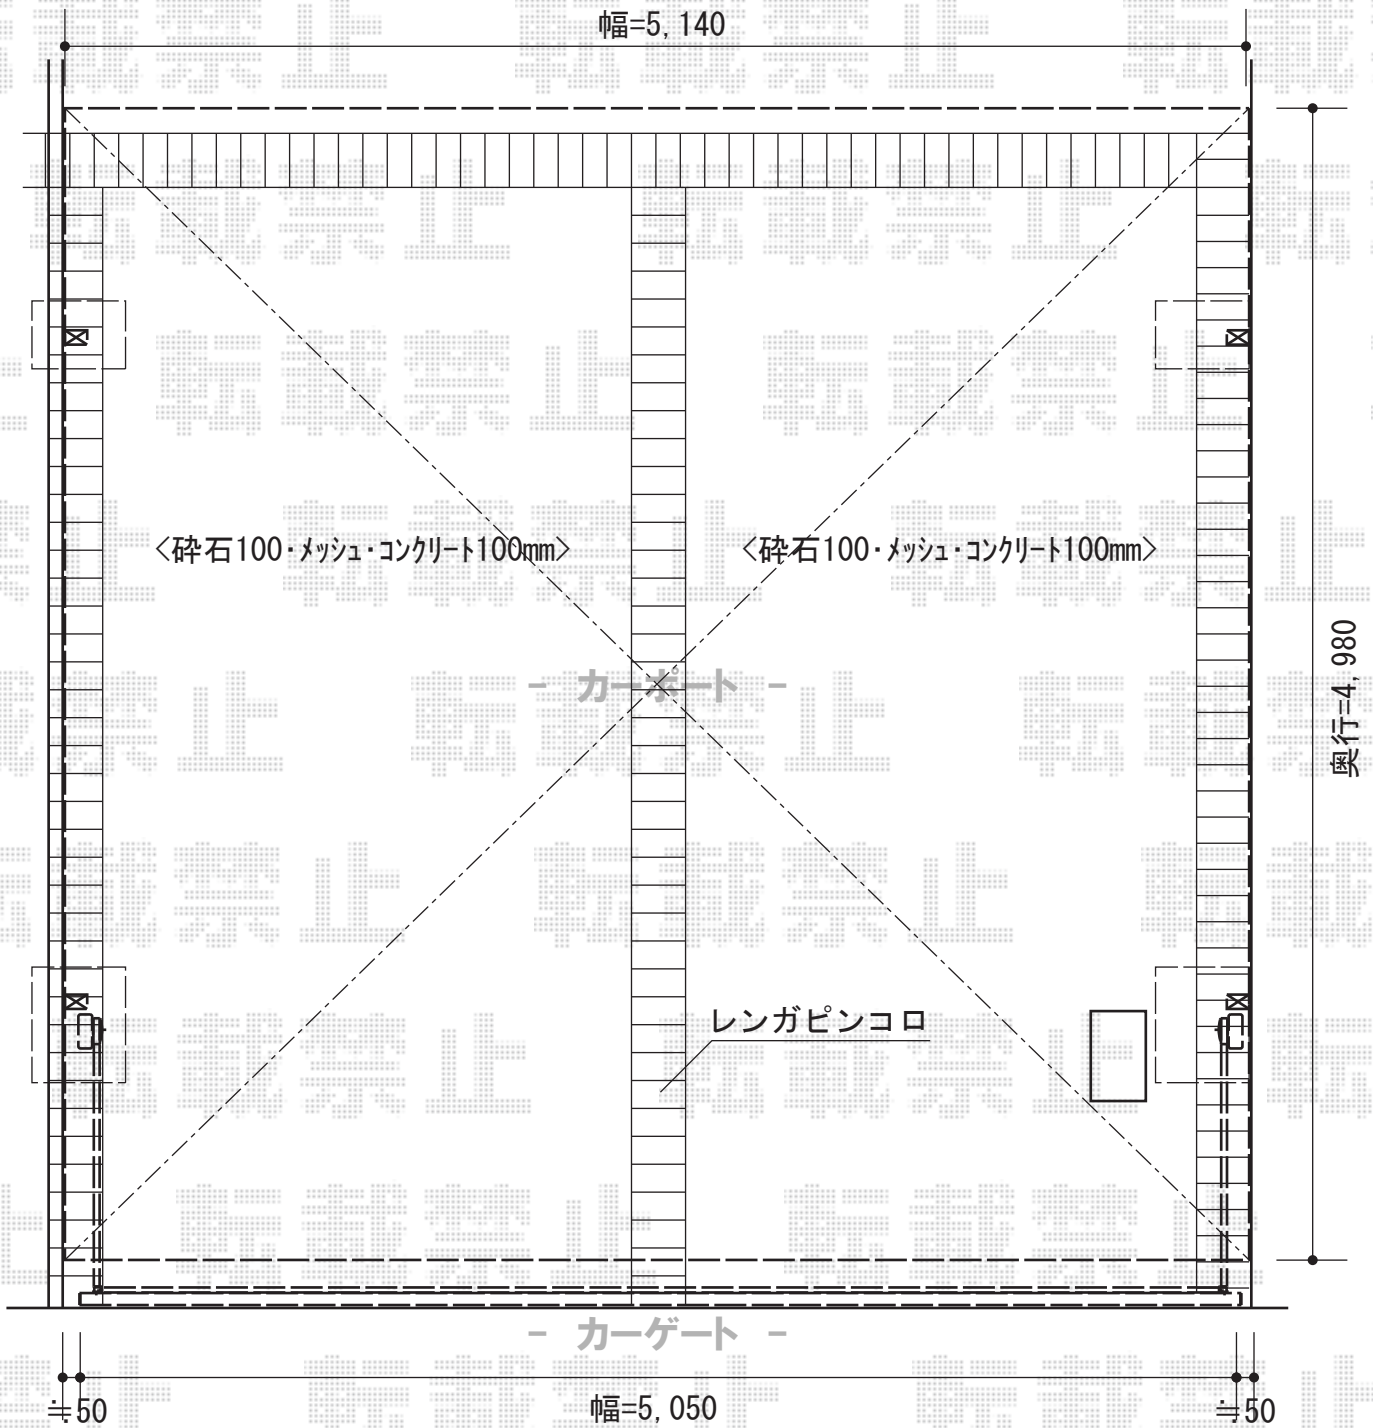

カーポート・カーゲート

トステム カーブポートシグマⅢ
ワイドタイプ 積雪~30cm対応
幅=5,140mm
奥行=4,980mm
色：ブラック
屋根材：熱線吸収アクアポリカーボネート
(ライトブルー)
柱仕様：ロング柱28仕様 (有効高 約2,800mm)

TOEX ワイドオーバードアR2型 電動式
本体 (W×H) = (5,050×1,200mm)
色：ブラック
柱仕様：ハイルーフ仕様 (有効高 約2,150mm)
駆動：外観左側駆動/AC100V結線用柱仕様