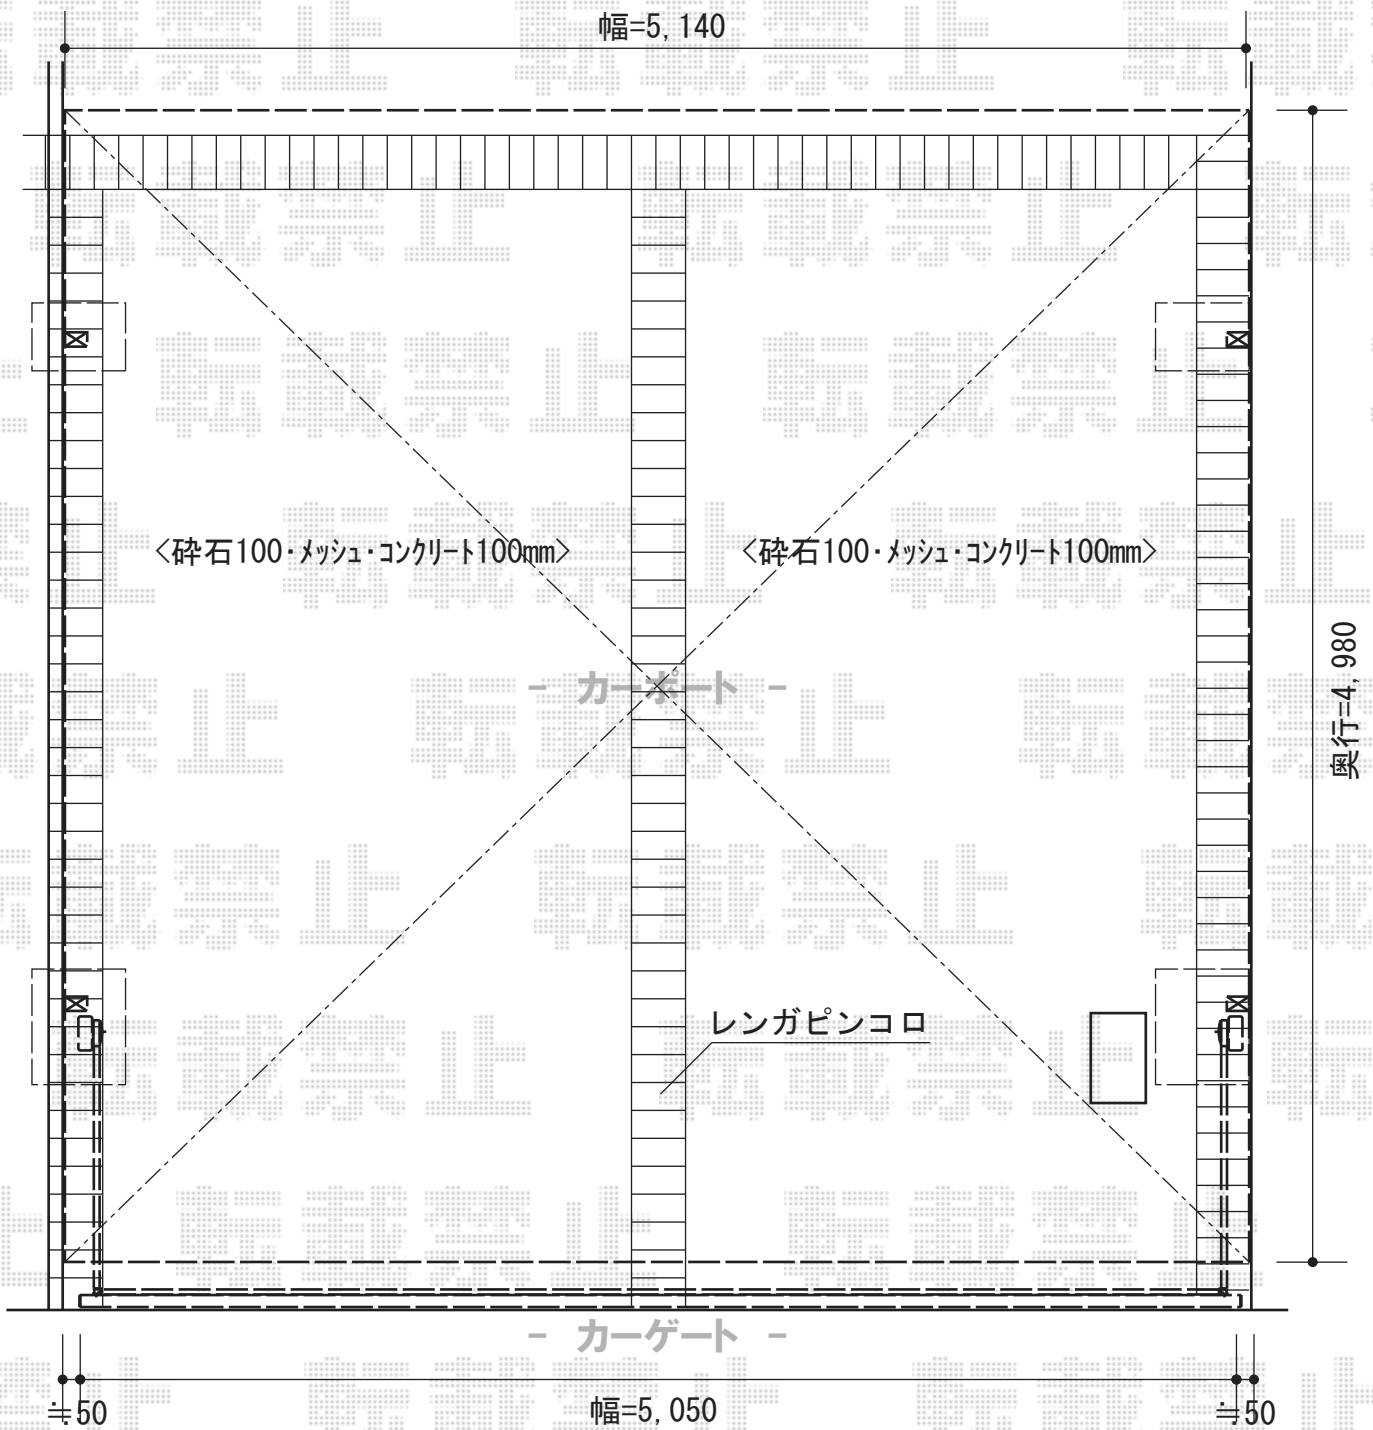

カーポート・カーゲート

トステム カーブポートシグマⅢ
 ワイドタイプ 積雪～30cm対応
 幅=5,140mm
 奥行=4,980mm
 色：ブラック
 屋根材：熱線吸収アクアポリカーボネート
 (ライトブルー)
 柱仕様：ロング柱28仕様 (有効高 約2,800mm)

TOEX ワイドオーバードアR2型 電動式
 本体 (W×H) = (5,050×1,200mm)
 色：ブラック
 柱仕様：ハイルフ仕様 (有効高 約2,150mm)
 駆動：外観左側駆動/AC100V結線用柱仕様