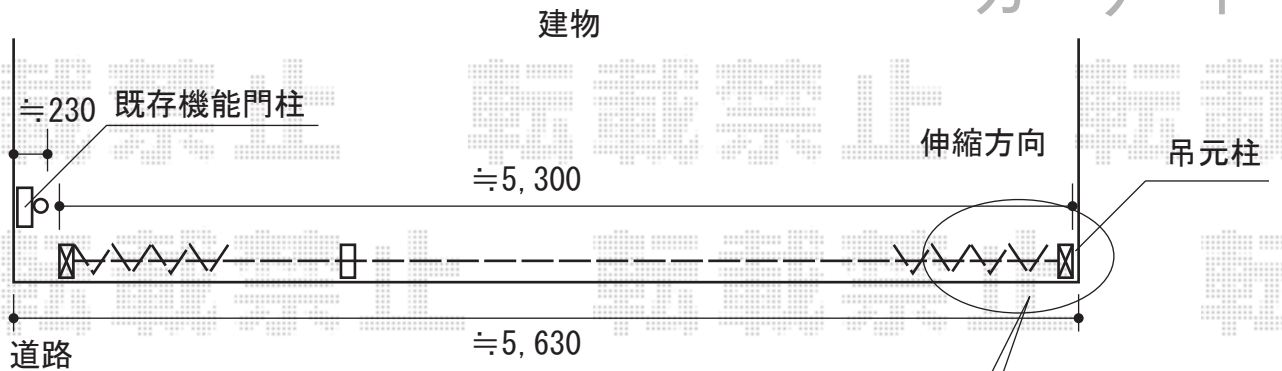

出幅=3尺

≒2,500

≒1,100

≒220 ≒700

トステム ライザーテラスII R型 屋根タイプ 単体 積雪~20cm対応  
 間口=関東間2.5間 (柱芯々4,350mm 屋根幅4,570mm)  
 出幅=3尺 (885mm)  
 色: ホワイト  
 屋根材: ポリカーボネート (クリアマット/すりガラス調)  
 柱仕様: 柱奥行移動タイプ  
 施工方法: 下止め

勾配がございますので、  
回転収納は不可となります

道路

勾配がございますので、道路側の  
キャスターが浮く可能性がございます

三協立山アルミ  
 カムフィM キャスタータイプ 親子開き  
 開口幅=5,829mm  
 全幅=5,909mm  
 たたみ幅=772mm  
 高さ=1,210mm  
 色: ホワイト  
 キャスター数: 4 落棒数: 4

現場状況や作図制限により概略図の内容と多少の違いが生じることがございます。  
 施工時は、現場優先とさせて頂きたく思いますので、お立会い頂き、  
 最終のご指示のほど、何卒、宜しくお願い致します。