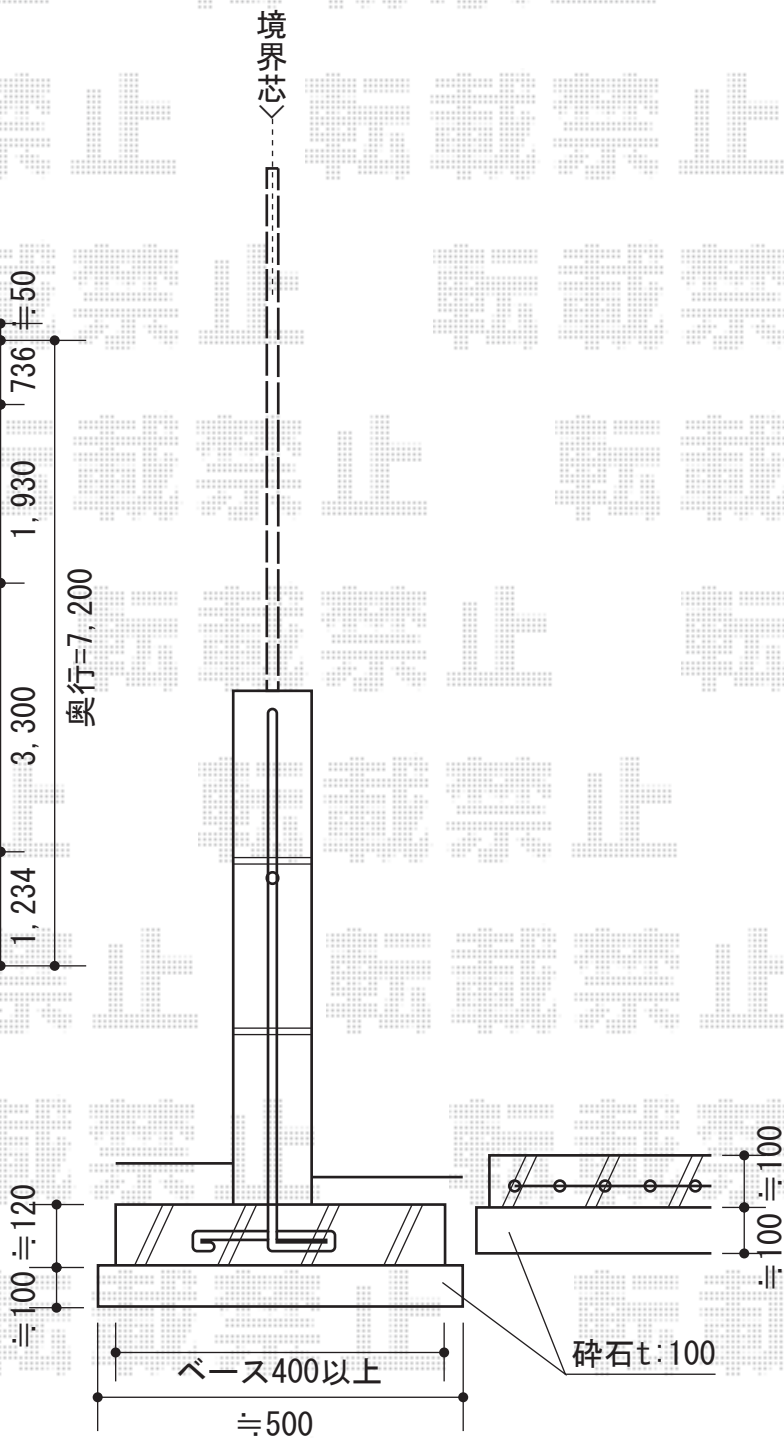

カーポート・フェンス

YKK AP レイナポート 延長 積雪~20cm対応

幅=2,400mm

奥行=7,200mm

色：プラチナステン

屋根材：ポリカーボネート（トーマイマット/すりガラス調）

柱仕様：ハイルーフ仕様（有効高 約2,355mm）

TOEX ハイグリッドフェンスN1型[間仕切りタイプ]
 本体1枚 (W×H) = (2,000mm×600mm) × 8枚
 アルミ型材柱：T6用×9本
 主柱取付部品：T6用×7
 端柱取付部部品：T6用×2
 色：シャイングレー