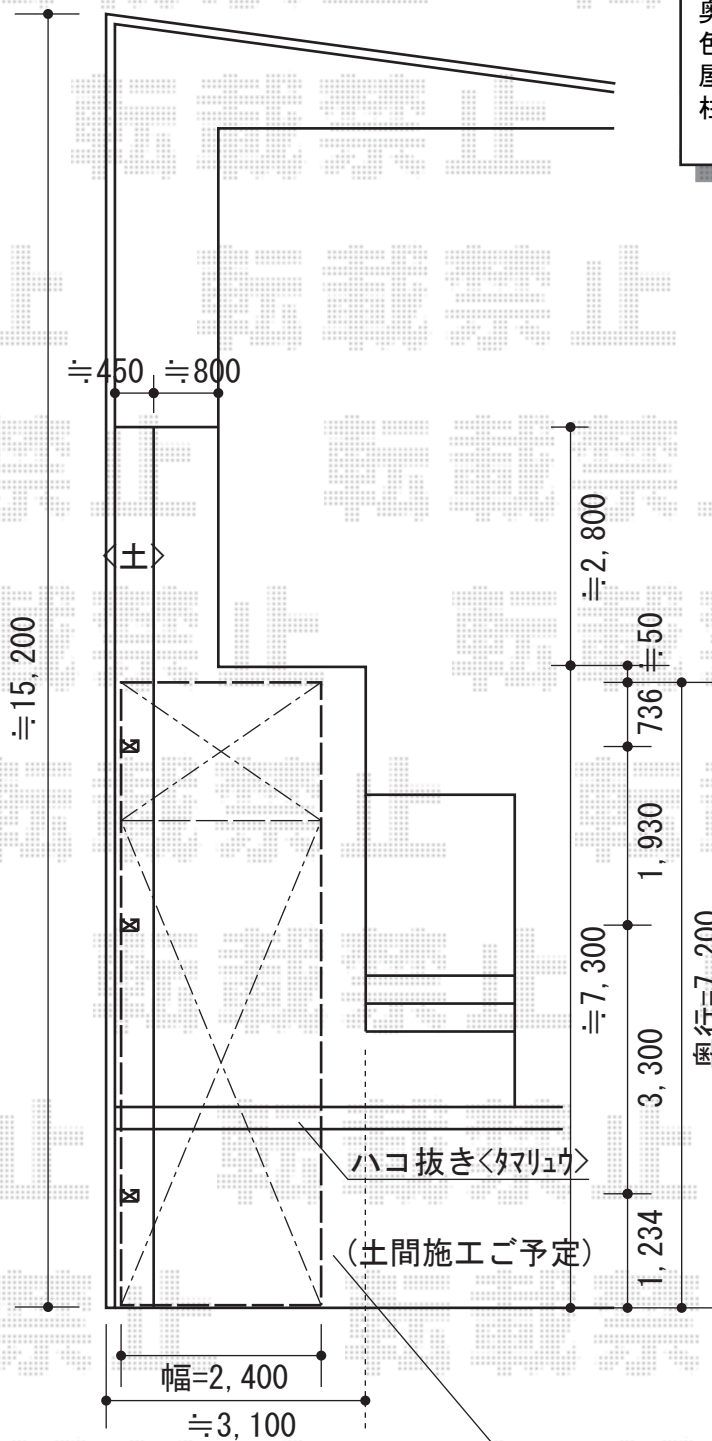

カーポート・フェンス

YKK AP レイナポート 延長 積雪~20cm対応

幅=2,400mm

奥行=7,200mm

色：プラチナステン

屋根材：ポリカーボネート（トーマイマット/すりガラス調）

柱仕様：ハイルーフ仕様（有効高 約2,355mm）

TOEX ハイグリッドフェンスN1型[間仕切りタイプ]
 本体1枚 (W×H) = (2,000mm×600mm) × 8枚
 アルミ型材柱：T6用×9本
 主柱取付部品：T6用×7
 端柱取付部部品：T6用×2
 色：シャイングレー

現場状況や作図制限により概略図の内容と多少の違いが生じることがございます。
 施工時は、現場優先とさせて頂きたく思いますので、お立会い頂き、
 最終のご指示のほど、何卒、宜しくお願い致します。

EX-SHOP
[HTTP://WWW.EX-SHOP.NET](http://www.ex-shop.net)

担当：大辻・永田

全ての著作権は、エクスショップに帰属します。当社とのお取引目的外の使用・複製・転載禁止となっております。