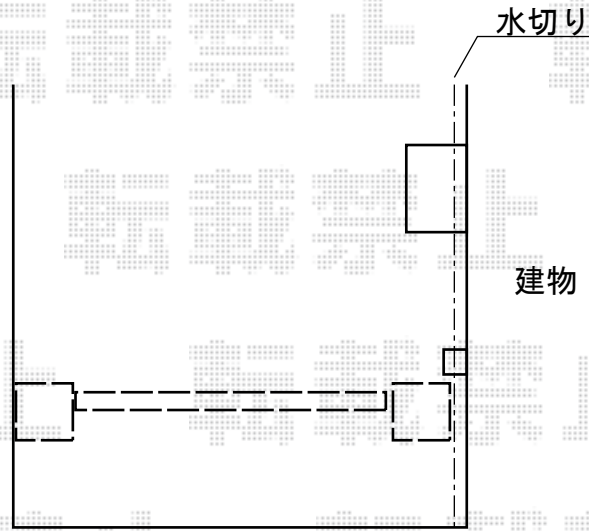

## フェスタA型門扉 片開き 柱使用

フェスタA型門扉 片開き 柱使用  
本体1枚 (W×H) = (400×1,000mm)  
色：マイルドブラック  
錠：鋳物アームA錠  
開き：外開き  
追加部材：外開き用持ち送り

隣接ブロック塀に傾きがある為、  
こちら側の柱は干渉しないよう、  
斜めにカットして納めるよう見ております

現場状況や作図制限により概略図の内容と多少の違いが生じることがございます。  
施工時は、現場優先とさせて頂きたく思いますので、お立会い頂き、  
最終のご指示のほど、何卒、宜しくお願い致します。