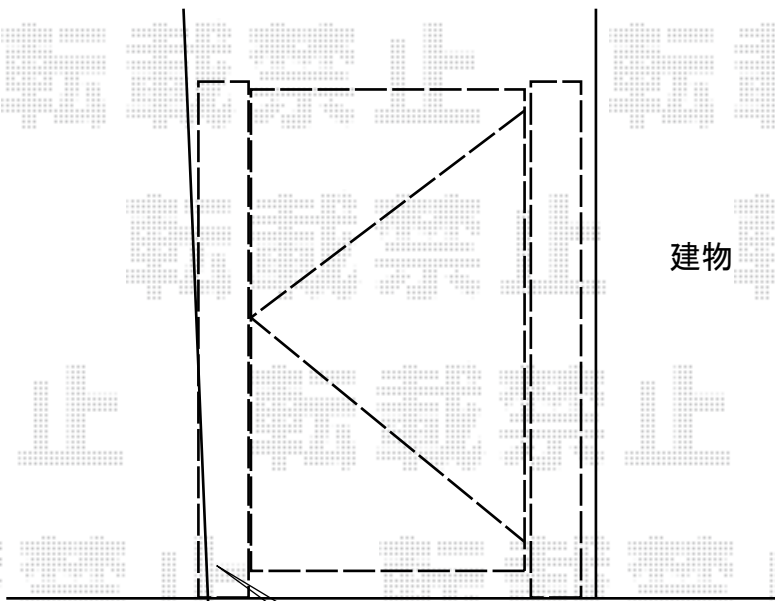

## フェスタA型門扉 片開き 柱使用

フェスタA型門扉 片開き 柱使用  
本体1枚 (W×H) = (400×1,000mm)  
色：マイルドブラック  
錠：鋳物アームA錠  
開き：外開き  
追加部材：外開き用持ち送り

隣接ブロック塀に傾きがある為、  
こちら側の柱は干渉しないよう、  
斜めにカットして納めるよう見ております

現場状況や作図制限により概略図の内容と多少の違いが生じることがございます。  
施工時は、現場優先とさせて頂きたく思いますので、お立会い頂き、  
最終のご指示のほど、何卒、宜しくお願い致します。