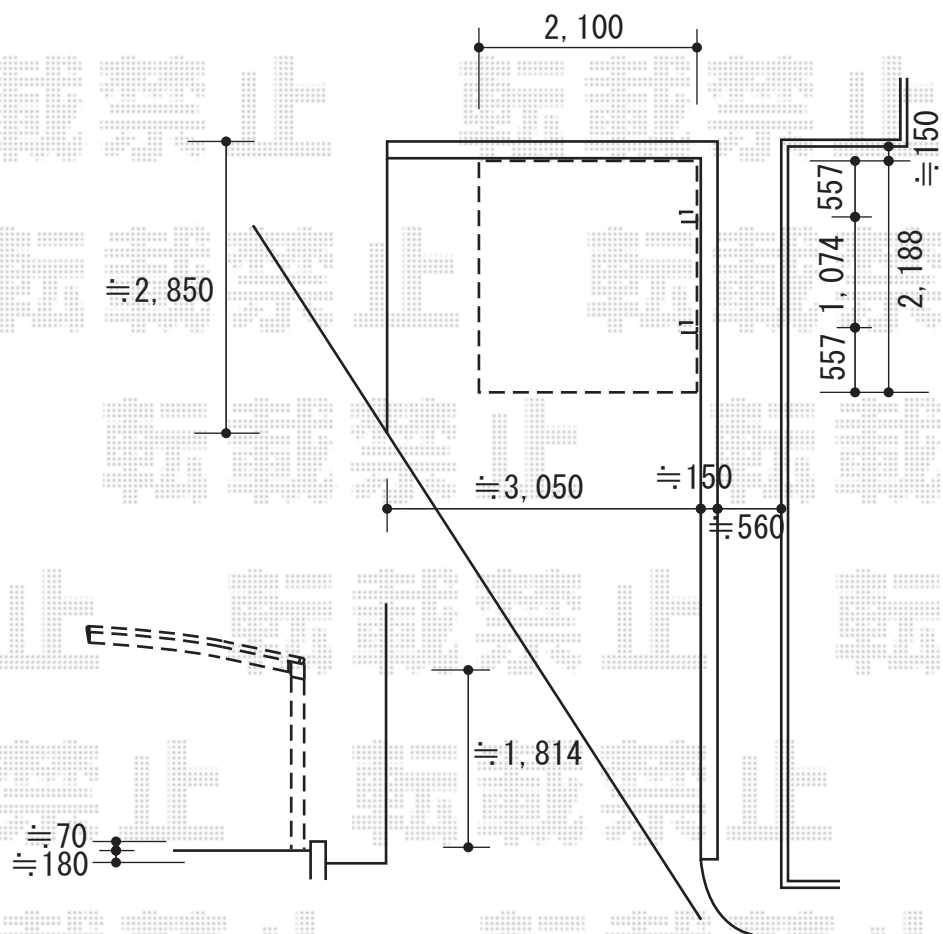

レイナポート ミニ 積雪~20cm対応

YKK AP レイナポート ミニ 積雪~20cm対応
幅=2,100mm
奥行=2,188mm
色：プラチナステン
屋根材：ポリカーボネート（アースブルー）
柱仕様：標準柱仕様（有効高 約1,814mm）
※ハツリ有り

現場状況や作図制限により概略図の内容と多少の違いが生じることがございます。
施工時は、現場優先とさせて頂きたく思いますので、お立会い頂き、
最終のご指示のほど、何卒、宜しくお願い致します。