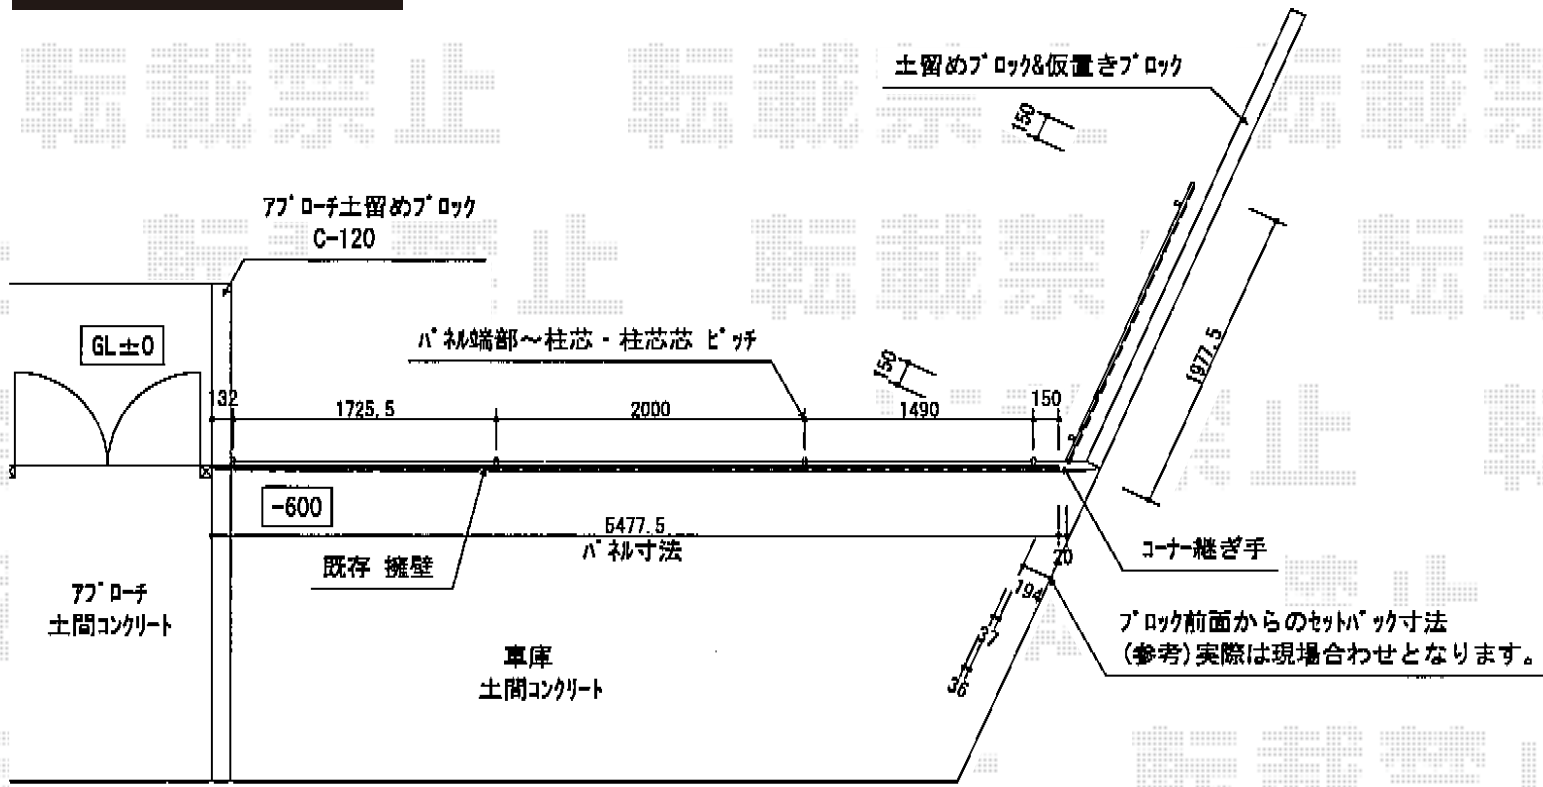

アメリカンフェンス1型

- TOEX アメリカンフェンス1型
 本体1枚 (W×H) = (2,000×600mm) × 4枚
 CB柱 : T-6×6本
 CBコーナー継手 : 1セット
 CBキャップ : 1セット
 色 : アイボリーホワイト

現場状況や作図制限により概略図の内容と多少の違いが生じることがございます。
 施工時は、現場優先とさせて頂きたく思いますので、お立会い頂き、
 最終のご指示のほど、何卒、宜しくお願い致します。