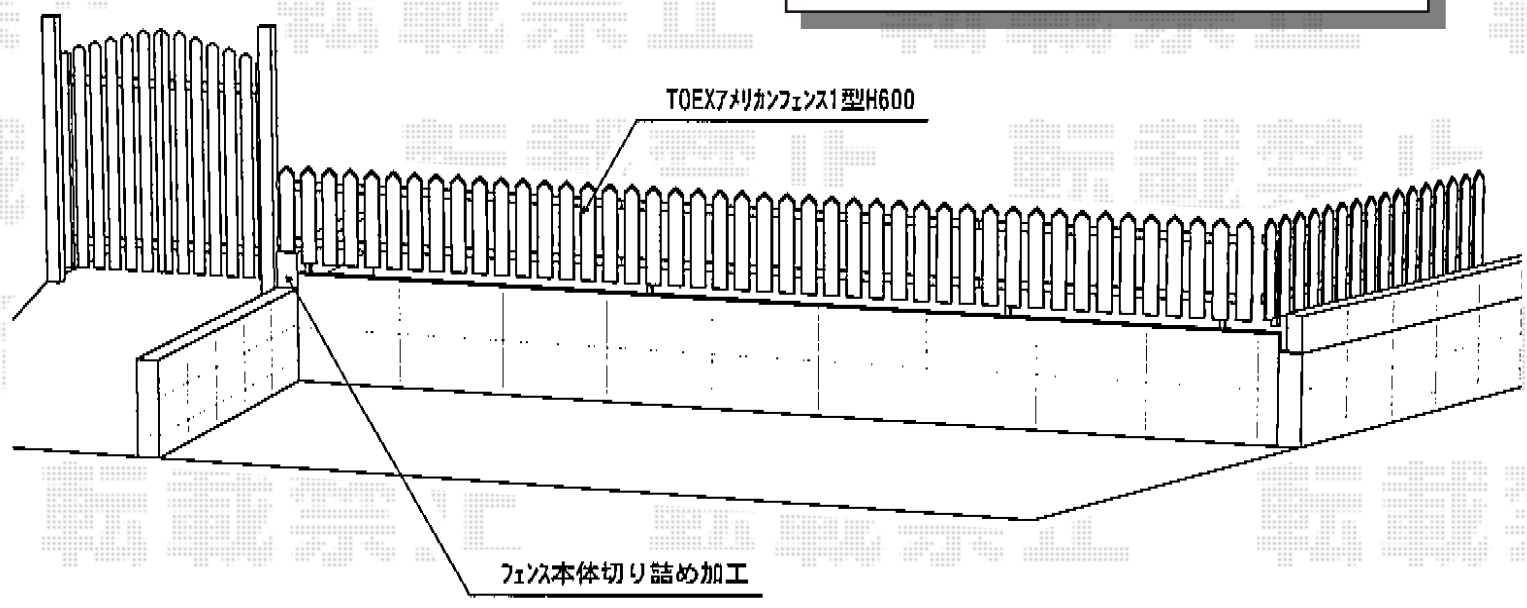

アメリカンフェンス1型

- TOEX アメリカンフェンス1型
 本体1枚 (W×H) = (2,000×600mm) × 4枚
 CB柱 : T-6×6本
 CBコーナー継手 : 1セット
 CBキャップ : 1セット
 色 : アイボリーホワイト

現場状況や作図制限により概略図の内容と多少の違いが生じることがございます。
 施工時は、現場優先とさせて頂きたく思いますので、お立会い頂き、
 最終のご指示のほど、何卒、宜しくお願い致します。