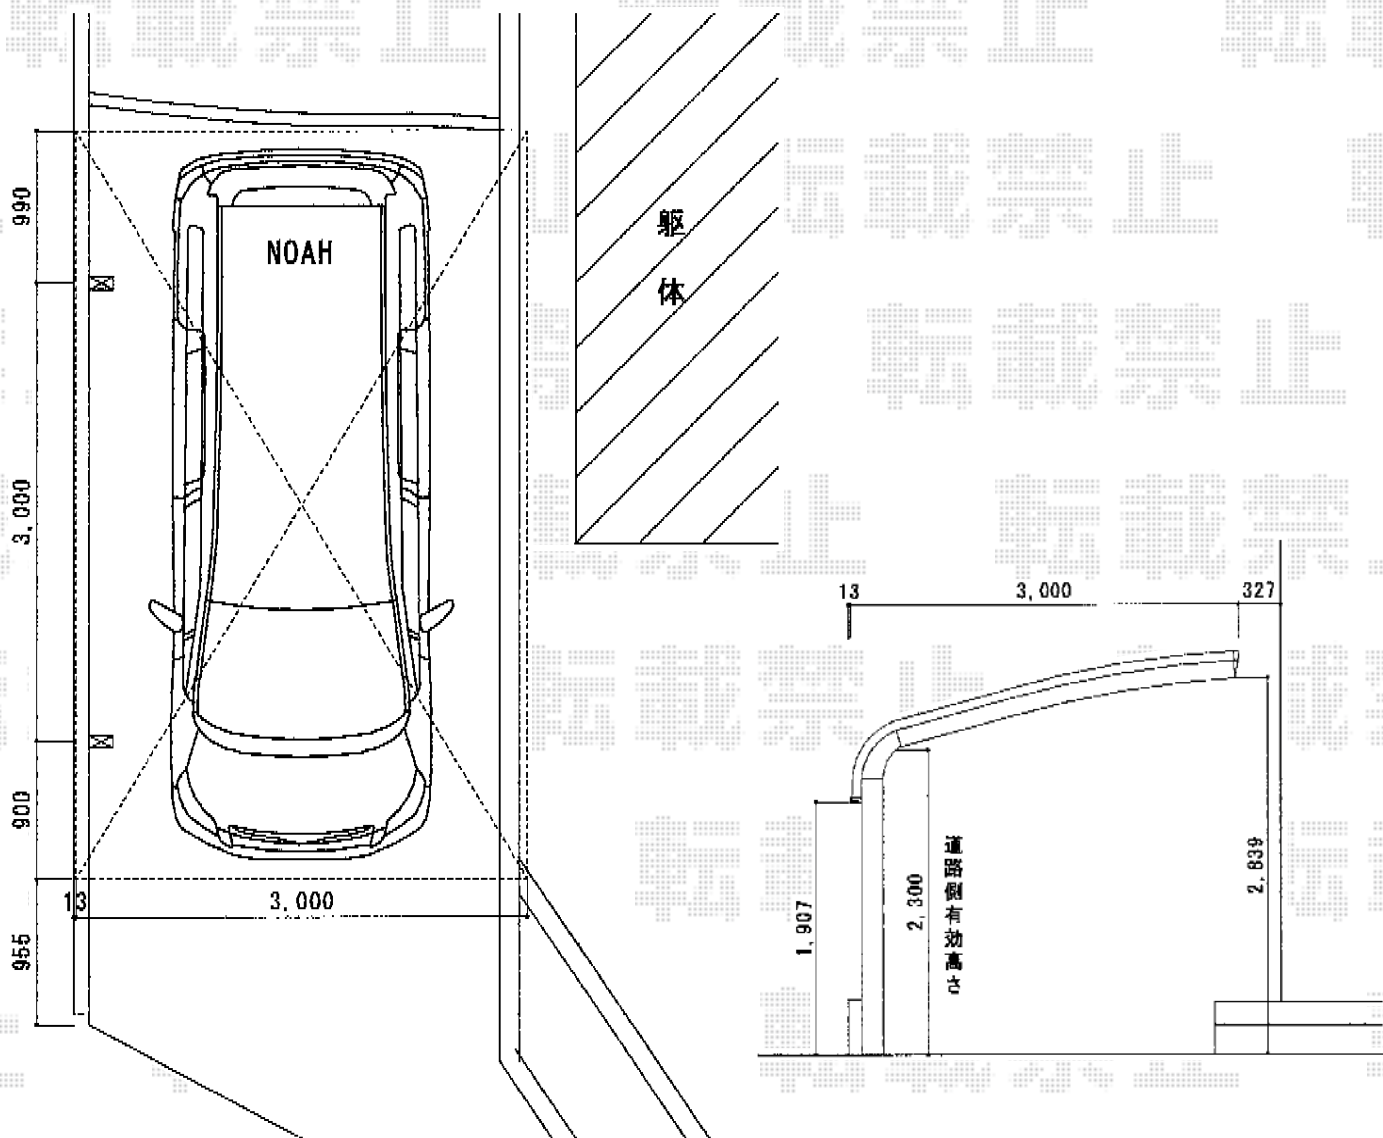

テールポートシグマⅢ 積雪～30cm対応

トステム テールポートシグマⅢ 積雪～30cm対応

幅=3,000mm

奥行=4,980mm

色：ブラック

屋根材：熱線吸収ポリカーボネート（ブルースモークマット調）

柱仕様：ロング柱23仕様（有効高 約2,300mm）

現場状況や作図制限により概略図の内容と多少の違いが生じることがございます。
施工時は、現場優先とさせて頂きたく思いますので、お立会い頂き、
最終のご指示のほど、何卒、宜しくお願い致します。