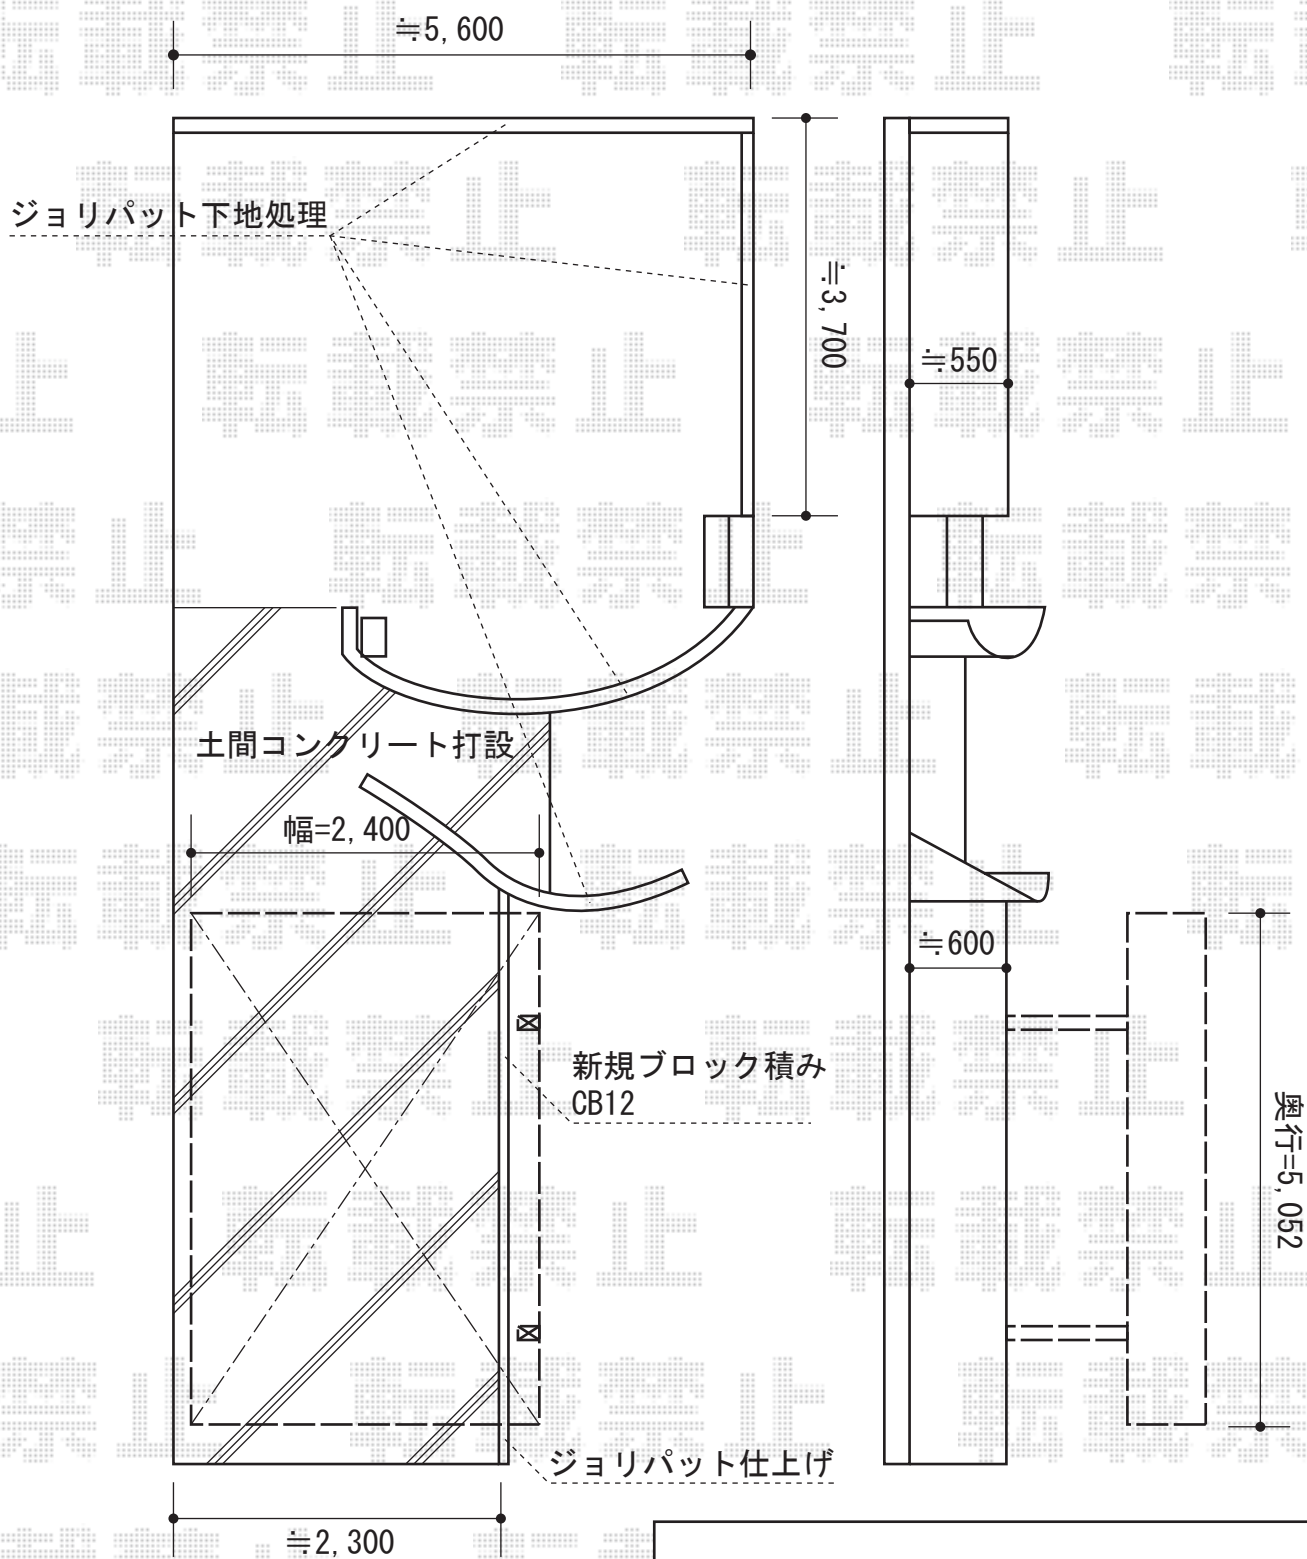

プレシオスポート 積雪～20cm対応

プレシオスポート 積雪～20cm対応

幅=2,400mm

奥行=5,052mm

色：ノーブルステン

屋根材：ポリカーボネート（スカイブルー）

柱仕様：標準柱仕様（有効高 約1,800mm）

現場状況や作図制限により概略図の内容と多少の違いが生じることがございます。
施工時は、現場優先とさせて頂きたく思いますので、お立会い頂き、
最終のご指示のほど、何卒、宜しくお願い致します。