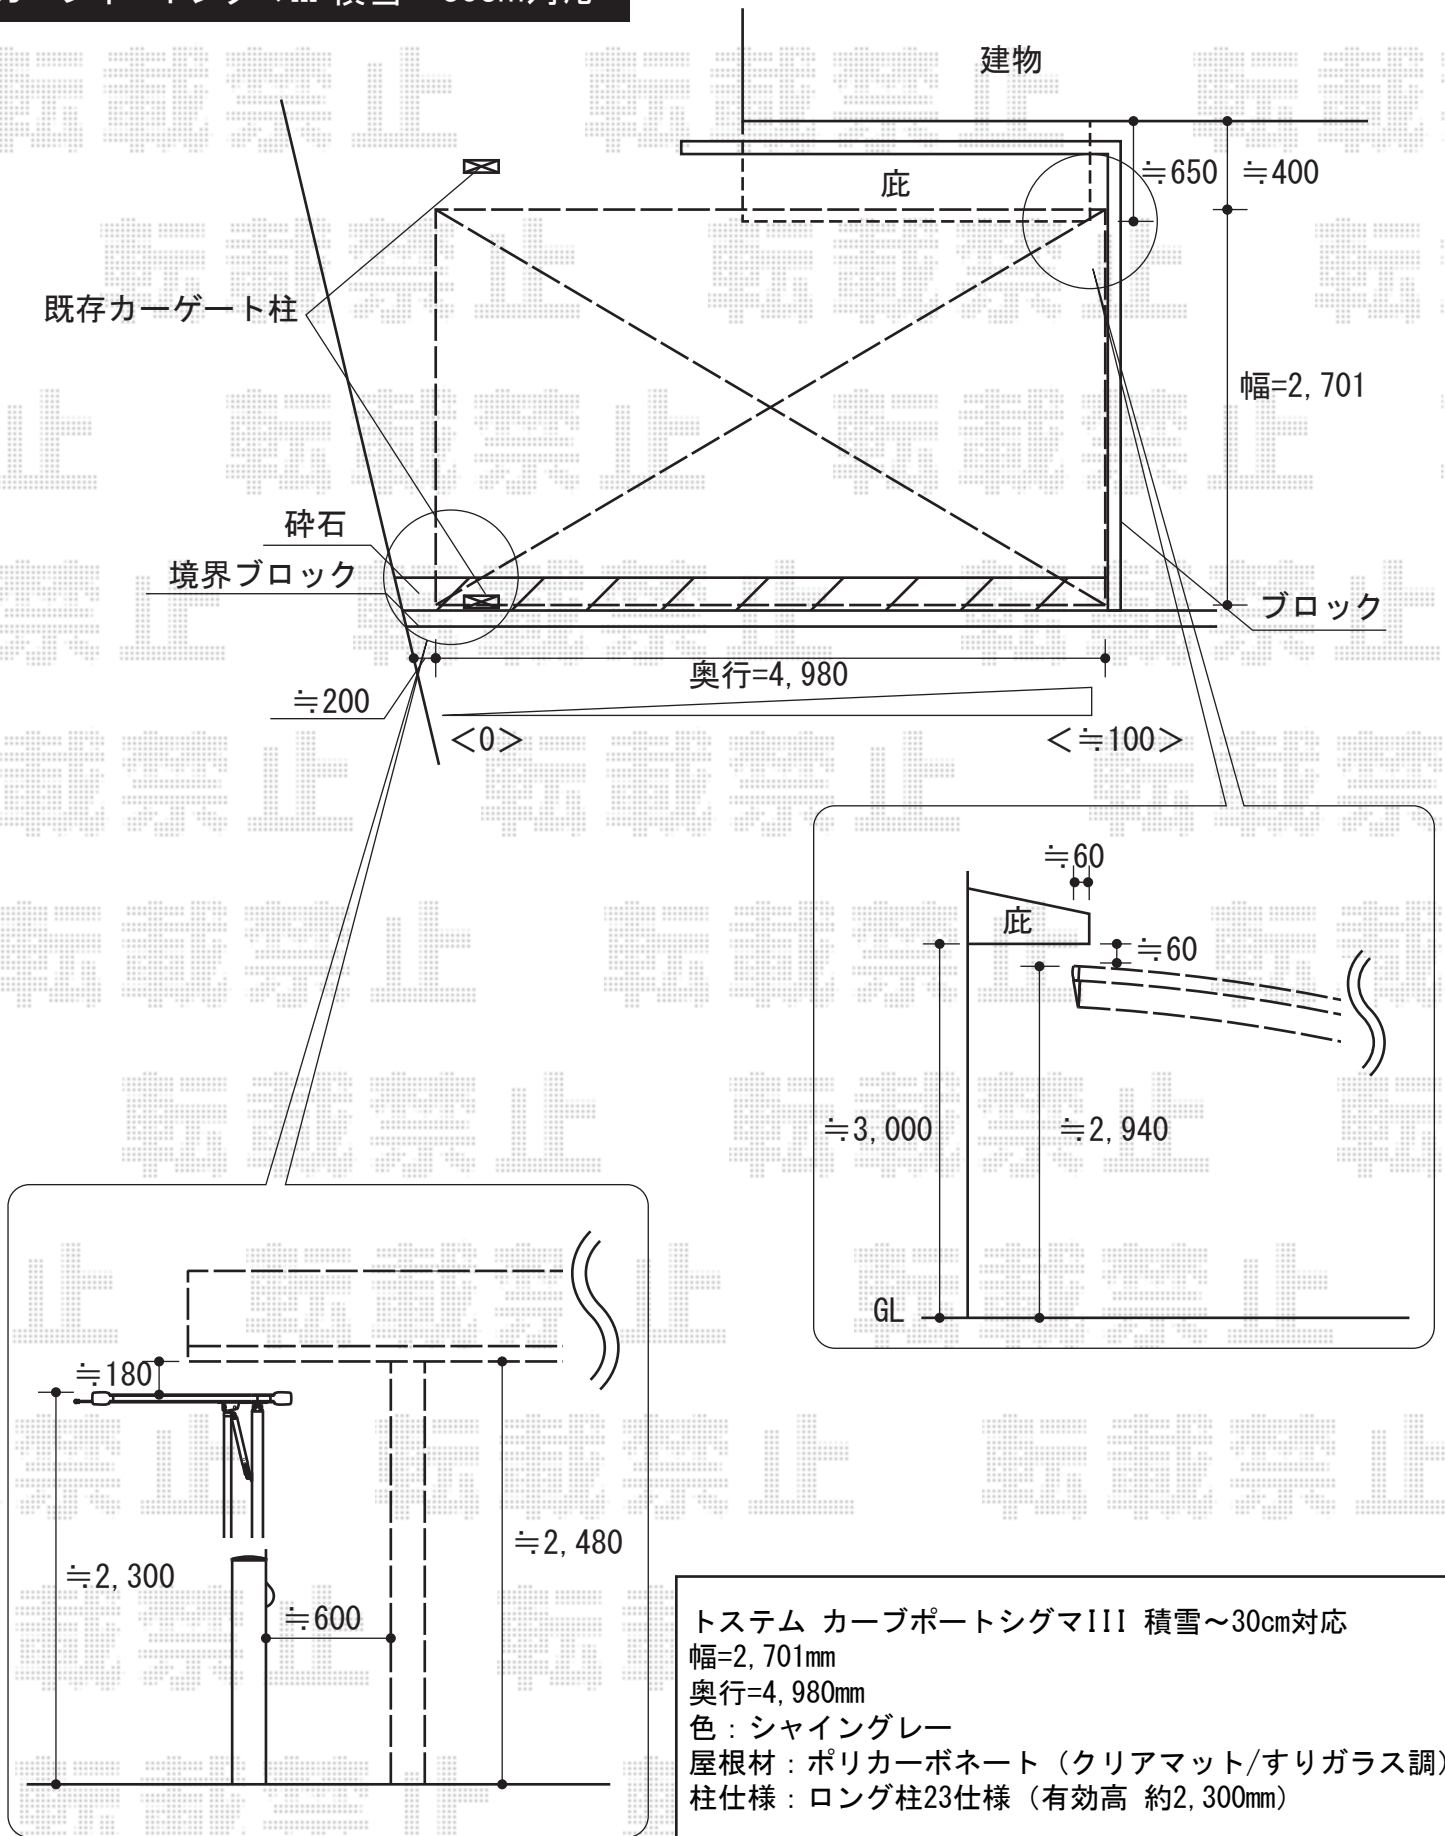

カーブポートシグマIII 積雪～30cm対応

トステム カーブポートシグマIII 積雪～30cm対応
 幅=2,701mm
 奥行=4,980mm
 色：シャイングレー
 屋根材：ポリカーボネート（クリアマット/すりガラス調）
 柱仕様：ロング柱23仕様（有効高 約2,300mm）

現場状況や作図制限により概略図の内容と多少の違いが生じることがございます。
 施工時は、現場優先とさせて頂きたく思いますので、お立会い頂き、
 最終のご指示のほど、何卒、宜しくお願い致します。